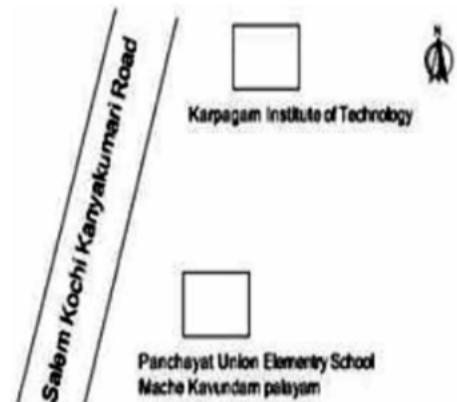

வாக்காளர் பதிவு அலுவலரின்  
கையொப்பம்

**Nazri Naksha**

**Google Map View**

**Polling Station Building Front View**

**Polling Station Front View**

**Cad View**

**Key MAP View**

|  |  |   |
|--|--|---|
| 1<br>பெயர் : மங்களகுமாரி -<br>கணவர் பெயர்: அசோக்குமார் -<br>வீட்டு எண் : 1-821<br>வயது : 60 பாலினம் : பெண்<br>Photo is available<br>WTD1226539                     | 2<br>பெயர் : ஸ்வேதா -<br>தந்தையின் பெயர்: அசோக்குமார் -<br>வீட்டு எண் : 1-821<br>வயது : 31 பாலினம் : பெண்<br>Photo is available<br>WTD1226869      | 3<br>பெயர் : நிவேதா -<br>தந்தையின் பெயர்: அசோக் குமார் -<br>வீட்டு எண் : 1-821<br>வயது : 27 பாலினம் : பெண்<br>Photo is available<br>WTD2251403                      |
| 4<br>பெயர் : அசோக்குமார் .ரா<br>தந்தையின் பெயர்: ராதாகிருஷ்ணன்<br>வீட்டு எண் : 1/821 அகரம் இல்லம்<br>வயது : 65 பாலினம் : ஆண்<br>Photo is available<br>WTD3575602   | 5<br>பெயர் : கிருஷ்ணன் -<br>தந்தையின் பெயர்: ராஜகோபால் -<br>வீட்டு எண் : 1-832<br>வயது : 52 பாலினம் : ஆண்<br>Photo is available<br>WTD1104942      | 6<br>பெயர் : சந்திரா -<br>கணவர் பெயர்: கிருஷ்ணன் -<br>வீட்டு எண் : 1-832<br>வயது : 51 பாலினம் : பெண்<br>Photo is available<br>WTD1105055                            |
| 7<br>பெயர் : மதியரசு -<br>தந்தையின் பெயர்: மாணிக்கம் -<br>வீட்டு எண் : 1/839-ர<br>வயது : 29 பாலினம் : ஆண்<br>Photo is available<br>RIV1750843                      | 8<br>பெயர் : மோகனரங்கம் ஏ ர<br>தந்தையின் பெயர்: ரங்கசாமி<br>வீட்டு எண் : 1/840<br>வயது : 44 பாலினம் : ஆண்<br>Photo is available<br>WTD3682200      | 9<br>பெயர் : ரேவதி -<br>கணவர் பெயர்: மோகரங்கம் -<br>வீட்டு எண் : 1-840<br>வயது : 41 பாலினம் : பெண்<br>Photo is available<br>WTD1104959                              |
| 10<br>பெயர் : கலைவாணி -<br>தந்தையின் பெயர்: தென்னவன் -<br>வீட்டு எண் : 1-841<br>வயது : 28 பாலினம் : பெண்<br>Photo is available<br>WTD1730845                       | 11<br>பெயர் : சசிகலா -<br>கணவர் பெயர்: மணிகண்டராஜன் -<br>வீட்டு எண் : 1-864<br>வயது : 46 பாலினம் : பெண்<br>Photo is available<br>WTD1860519        | 12<br>பெயர் : நித்யா<br>கணவர் பெயர்: ராஜ் குமார்<br>வீட்டு எண் : 1/865<br>வயது : 32 பாலினம் : பெண்<br>Photo is available<br>WTD2382067                              |
| 13<br>பெயர் : விஜயகுமார்<br>தந்தையின் பெயர்: சுப்ரமணியம்<br>வீட்டு எண் : 1/866<br>வயது : 57 பாலினம் : ஆண்<br>Photo is available<br>WTD3610763                      | 14<br>பெயர் : தேன்மொழி<br>கணவர் பெயர்: விஜயகுமார்<br>வீட்டு எண் : 1/866<br>வயது : 51 பாலினம் : பெண்<br>Photo is available<br>WTD2345460            | 15<br>பெயர் : ஜெகதீஷ்<br>தந்தையின் பெயர்: விஜயகுமார்<br>வீட்டு எண் : 1/866, எலைட் கார்டன்<br>ஃபேஸ் 1<br>வயது : 21 பாலினம் : ஆண்<br>Photo is available<br>WTD3567989 |
| 16<br>பெயர் : ஜே மகாலட்சுமி<br>கணவர் பெயர்: ஸ் ஜெய்சங்கர்<br>வீட்டு எண் : 1/868<br>வயது : 52 பாலினம் : பெண்<br>Photo is available<br>RMM2339513                    | 17<br>பெயர் : வரதராஜன் -<br>தந்தையின் பெயர்: விஸ்வலிங்கம் -<br>வீட்டு எண் : 1-868<br>வயது : 44 பாலினம் : ஆண்<br>Photo is available<br>WTD1226661   | 18<br>பெயர் : மோகன் -<br>தந்தையின் பெயர்: செல்வராஜ் -<br>வீட்டு எண் : 1-868<br>வயது : 42 பாலினம் : ஆண்<br>Photo is available<br>WTD1105014                          |
| 19<br>பெயர் : பிரியதர்ஷினி -<br>கணவர் பெயர்: வரதராஜன் -<br>வீட்டு எண் : 1-868<br>வயது : 39 பாலினம் : பெண்<br>Photo is available<br>WTD1226836                      | 20<br>பெயர் : கார்த்திகா -<br>கணவர் பெயர்: மோகன் -<br>வீட்டு எண் : 1-868<br>வயது : 37 பாலினம் : பெண்<br>Photo is available<br>WTD1435987           | 21<br>பெயர் : ரேணுகாதேவி<br>கணவர் பெயர்: மாரிமுத்து மாரிமுத்து<br>வீட்டு எண் : 1/870<br>வயது : 28 பாலினம் : பெண்<br>Photo is available<br>WTD3015120                |
| 22<br>பெயர் : விஜயராஜன்<br>தாயின் பெயர்: இந்திரா இந்திரா<br>வீட்டு எண் : 1/870<br>வயது : 25 பாலினம் : ஆண்<br>Photo is available<br>WTD3015013                      | 23<br>பெயர் : கோபால கிருஷ்ணன் -<br>தாயின் பெயர்: சிந்தாமாணி -<br>வீட்டு எண் : 1/871<br>வயது : 34 பாலினம் : ஆண்<br>Photo is available<br>WTD0808808 | 24<br>பெயர் : ரவிகுமார்<br>தந்தையின் பெயர்: ரமசாமி<br>வீட்டு எண் : 1/871ஏ<br>வயது : 49 பாலினம் : ஆண்<br>Photo is available<br>WTD2266518                            |
| 25<br>பெயர் : அபிராமி .ர<br>கணவர் பெயர்: ரவிகுமார்<br>வீட்டு எண் : 1/871ஏ<br>வயது : 46 பாலினம் : பெண்<br>Photo is available<br>WTD3575610                          | 26<br>பெயர் : ஸ்ரீராம்<br>தந்தையின் பெயர்: ரவிகுமார்<br>வீட்டு எண் : 1/871ஏ<br>வயது : 21 பாலினம் : ஆண்<br>Photo is available<br>WTD3575479         | 27<br>பெயர் : சந்திரகலா -<br>கணவர் பெயர்: மகேந்திரன் -<br>வீட்டு எண் : 1/872<br>வயது : 54 பாலினம் : பெண்<br>Photo is available<br>HBW2000149                        |
| 28<br>பெயர் : மகேந்திரன் -<br>தந்தையின் பெயர்: பழனிசாமி -<br>வீட்டு எண் : 1/872, முத்து ரத்தின நகர்<br>வயது : 60 பாலினம் : ஆண்<br>Photo is available<br>HBW2000156 | 29<br>பெயர் : ஞானவேலு -<br>தந்தையின் பெயர்: ராமசாமி -<br>வீட்டு எண் : 1/875<br>வயது : 54 பாலினம் : ஆண்<br>Photo is available<br>WTD0808246         | 30<br>பெயர் : சுஜிதரா -<br>தந்தையின் பெயர்: ஞானவேல் -<br>வீட்டு எண் : 1/875<br>வயது : 29 பாலினம் : பெண்<br>Photo is available<br>WTD1349158                         |