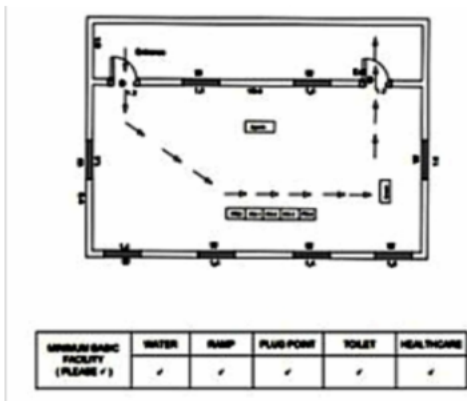

Google Map View

Polling Station Building Front View

Polling Station Front View

Cad View

Key MAP View

சட்டமன்றத் தொகுதியின் எண் மற்றும் பெயர் : 122-கிணத்துக்கடவு
பிரிவு எண் மற்றும் பெயர் 1-சீர்பாளையம் (வ.கி) மற்றும் (ஊ) புது நகர் போடிபாளையம் வார்டு எண் - 3,