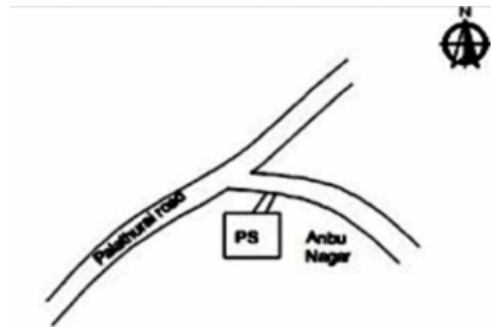

Key MAP View