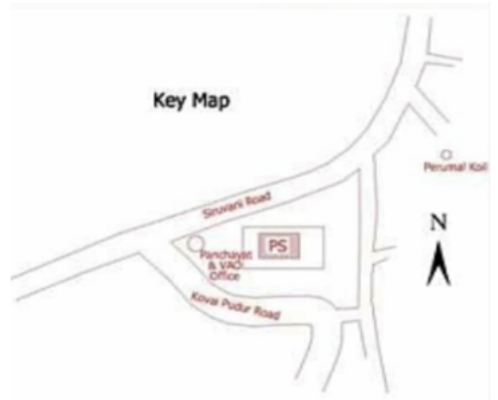

Google Map View

Polling Station Building Front View

Polling Station Front View

Cad View

Key MAP View

1 பெயர் : குமார் ர தந்தையின் பெயர்: ரமேஷ் வீட்டு எண் : 1 வயது : 30 பாலினம் : ஆண் Photo is available WTD3570561	S 2 பெயர் : பிரியா தந்தையின் பெயர்: முருகவேல் வீட்டு எண் : 01 வயது : 29 பாலினம் : பெண் Photo is available WTD2975571	3 பெயர் : ஜானகி - கணவர் பெயர்: ரவி சங்கர் - வீட்டு எண் : 1/182 C வயது : 39 பாலினம் : பெண் Photo is available WDZ0693143
4 பெயர் : ராமசந்திரன் - தந்தையின் பெயர்: சாரங்கன் - வீட்டு எண் : 2-123 வயது : 45 பாலினம் : ஆண் Photo is available WTD1195239	5 பெயர் : மகாலட்சுமி - கணவர் பெயர்: ராமசந்திரன் - வீட்டு எண் : 2-123 வயது : 37 பாலினம் : பெண் Photo is available WTD1195247	6 பெயர் : சாய்ராம் - தந்தையின் பெயர்: கோதண்டராமன் - வீட்டு எண் : 3 வயது : 54 பாலினம் : ஆண் Photo is available WTD0438143
7 பெயர் : நித்யா - கணவர் பெயர்: பிரபு - வீட்டு எண் : 3 வயது : 29 பாலினம் : பெண் Photo is available WTD2181204	8 பெயர் : சுப்பிரமணியன் - தந்தையின் பெயர்: சுப்பிரமணி - வீட்டு எண் : 3/1/29 வயது : 63 பாலினம் : ஆண் Photo is available WTD1386643	9 பெயர் : மங்களம் - கணவர் பெயர்: சுப்பிரமணியம் - வீட்டு எண் : 3/1/29 வயது : 55 பாலினம் : பெண் Photo is available WTD1386651
10 பெயர் : விஜயலட்சுமி - கணவர் பெயர்: சாய்ராம் - வீட்டு எண் : 3-25A வயது : 51 பாலினம் : பெண் Photo is available WTD0438408	11 பெயர் : அர்ஜுன் தந்தையின் பெயர்: கந்தசாமி வீட்டு எண் : 3/79ஏ வயது : 24 பாலினம் : ஆண் Photo is available WTD2975472	12 பெயர் : சுப்பிரமணியம் தந்தையின் பெயர்: கருணாமூப்பன் வீட்டு எண் : 3/81 வயது : 78 பாலினம் : ஆண் Photo is available WTD3398930
13 பெயர் : சரோஜினி சுப்ரமணியம் கணவர் பெயர்: சுப்பிரமணியம் வீட்டு எண் : 3/81 வயது : 56 பாலினம் : பெண் Photo is available WTD3426665	14 பெயர் : ஜெயகுமார் தந்தையின் பெயர்: சுப்ரமணியம் வீட்டு எண் : 3/81 வயது : 32 பாலினம் : ஆண் Photo is available WTD3426863	15 பெயர் : யுவரேகா கணவர் பெயர்: ஜெயகுமார் வீட்டு எண் : 3/81 வயது : 30 பாலினம் : பெண் Photo is available WTD3426582
16 பெயர் : செல்வராஜ் தந்தையின் பெயர்: செல்லதுரை வீட்டு எண் : 3/83 வயது : 69 பாலினம் : ஆண் Photo is available WTD3130705	17 பெயர் : செல்வகுமாரி கணவர் பெயர்: செல்வராஜ் வீட்டு எண் : 3/83 வயது : 67 பாலினம் : பெண் Photo is available WTD3130754	18 பெயர் : ஜாய்லின்பெப்பசெல்வி தந்தையின் பெயர்: செல்வராஜ் வீட்டு எண் : 3/83 வயது : 36 பாலினம் : பெண் Photo is available WTD3130762
19 பெயர் : ரோஸ்லின் ஞானமலர தந்தையின் பெயர்: செல்வராஜ் வீட்டு எண் : 3/83 வயது : 34 பாலினம் : பெண் Photo is available WTD3247053	20 பெயர் : தனலட்சுமி - தந்தையின் பெயர்: அய்யாசாமி - வீட்டு எண் : 3/93 வயது : 45 பாலினம் : பெண் Photo is available MPR2513208	21 பெயர் : மாணிக்கம் - தந்தையின் பெயர்: அய்யாசாமி - வீட்டு எண் : 3/93 வயது : 43 பாலினம் : ஆண் Photo is available MPR7444953
22 பெயர் : நித்யாநந்தி - கணவர் பெயர்: மாணிக்கம் - வீட்டு எண் : 3/93 வயது : 39 பாலினம் : பெண் Photo is available WTD0440214	23 பெயர் : நிகிதா தந்தையின் பெயர்: சண்முகசுந்தரம் வீட்டு எண் : 3/93 வயது : 22 பாலினம் : பெண் Photo is available WTD3426566	24 பெயர் : கருணாகரன் - தந்தையின் பெயர்: பெருமாள்பிள்ளை வீட்டு எண் : 3-118 வயது : 76 பாலினம் : ஆண் Photo is available WTD0438622
# 25 பெயர் : தணிகைவேலன் - தந்தையின் பெயர்: கருணாகரன் - வீட்டு எண் : 3-118 வயது : 46 பாலினம் : ஆண் Photo is available WTD0438382	26 பெயர் : ராஜகோபால் - தந்தையின் பெயர்: ராஜா கோபால் ராஜா கோபால் வீட்டு எண் : 3-126 வயது : 76 பாலினம் : ஆண் Photo is available WTD0622183	27 பெயர் : பீயூலா - கணவர் பெயர்: ராஜகோபால் - வீட்டு எண் : 3-126 வயது : 74 பாலினம் : பெண் Photo is available WTD0437111
28 பெயர் : கிடியன் - தந்தையின் பெயர்: ராஜகோபால் - வீட்டு எண் : 3-126 வயது : 45 பாலினம் : ஆண் Photo is available WTD0436857	29 பெயர் : பிரான்சிசர்மோனா - தந்தையின் பெயர்: ராஜகோபால் - வீட்டு எண் : 3-126 வயது : 41 பாலினம் : பெண் Photo is available WTD0438465	30 பெயர் : ருக்மணி - கணவர் பெயர்: பாலகிருஷ்ணன் - வீட்டு எண் : 3-134 வயது : 82 பாலினம் : பெண் Photo is available WTD0130583