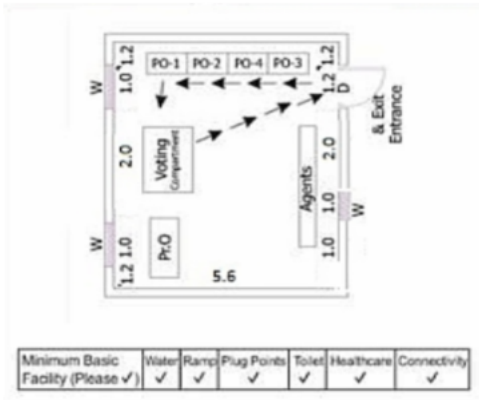

Google Map View

Polling Station Building Front View

Polling Station Front View

Cad View

Key MAP View

1 பெயர் : குமார் ர தந்தையின் பெயர்: ரமேஷ் வீட்டு எண் : 1 வயது : 30 பாலினம் : ஆண் Photo is available WTD3570561	S 2 பெயர் : பிரியா தந்தையின் பெயர்: முருகவேல் வீட்டு எண் : 01 வயது : 29 பாலினம் : பெண் Photo is available WTD2975571	3 பெயர் : ஜானகி - கணவர் பெயர்: ரவி சங்கர் - வீட்டு எண் : 1/182 C வயது : 39 பாலினம் : பெண் Photo is available WDZ0693143
4 பெயர் : ராமசந்திரன் - தந்தையின் பெயர்: சாரங்கன் - வீட்டு எண் : 2-123 வயது : 45 பாலினம் : ஆண் Photo is available WTD1195239	5 பெயர் : மகாலட்சுமி - கணவர் பெயர்: ராமசந்திரன் - வீட்டு எண் : 2-123 வயது : 37 பாலினம் : பெண் Photo is available WTD1195247	6 பெயர் : சாய்ராம் - தந்தையின் பெயர்: கோதண்டராமன் - வீட்டு எண் : 3 வயது : 54 பாலினம் : ஆண் Photo is available WTD0438143
7 பெயர் : நித்யா - கணவர் பெயர்: பிரபு - வீட்டு எண் : 3 வயது : 29 பாலினம் : பெண் Photo is available WTD2181204	8 பெயர் : சுப்பிரமணியன் - தந்தையின் பெயர்: சுப்பிரமணி - வீட்டு எண் : 3/1/29 வயது : 63 பாலினம் : ஆண் Photo is available WTD1386643	9 பெயர் : மங்களம் - கணவர் பெயர்: சுப்பிரமணியம் - வீட்டு எண் : 3/1/29 வயது : 55 பாலினம் : பெண் Photo is available WTD1386651
10 பெயர் : விஜயலட்சுமி - கணவர் பெயர்: சாய்ராம் - வீட்டு எண் : 3-25A வயது : 51 பாலினம் : பெண் Photo is available WTD0438408	11 பெயர் : அர்ஜுன் தந்தையின் பெயர்: கந்தசாமி வீட்டு எண் : 3/79ஏ வயது : 24 பாலினம் : ஆண் Photo is available WTD2975472	12 பெயர் : சுப்பிரமணியம் தந்தையின் பெயர்: கருணாமூப்பன் வீட்டு எண் : 3/81 வயது : 78 பாலினம் : ஆண் Photo is available WTD3398930
13 பெயர் : சரோஜினி சுப்ரமணியம் கணவர் பெயர்: சுப்பிரமணியம் வீட்டு எண் : 3/81 வயது : 56 பாலினம் : பெண் Photo is available WTD3426665	14 பெயர் : ஜெயகுமார் தந்தையின் பெயர்: சுப்ரமணியம் வீட்டு எண் : 3/81 வயது : 32 பாலினம் : ஆண் Photo is available WTD3426863	15 பெயர் : யுவரேகா கணவர் பெயர்: ஜெயகுமார் வீட்டு எண் : 3/81 வயது : 30 பாலினம் : பெண் Photo is available WTD3426582
16 பெயர் : செல்வராஜ் தந்தையின் பெயர்: செல்லதுரை வீட்டு எண் : 3/83 வயது : 69 பாலினம் : ஆண் Photo is available WTD3130705	17 பெயர் : செல்வகுமாரி கணவர் பெயர்: செல்வராஜ் வீட்டு எண் : 3/83 வயது : 67 பாலினம் : பெண் Photo is available WTD3130754	18 பெயர் : ஜாய்லின்பெப்பசெல்வி தந்தையின் பெயர்: செல்வராஜ் வீட்டு எண் : 3/83 வயது : 36 பாலினம் : பெண் Photo is available WTD3130762
19 பெயர் : ரோஸ்லின் ஞானமலர தந்தையின் பெயர்: செல்வராஜ் வீட்டு எண் : 3/83 வயது : 34 பாலினம் : பெண் Photo is available WTD3247053	20 பெயர் : தனலட்சுமி - தந்தையின் பெயர்: அய்யாசாமி - வீட்டு எண் : 3/93 வயது : 45 பாலினம் : பெண் Photo is available MPR2513208	21 பெயர் : மாணிக்கம் - தந்தையின் பெயர்: அய்யாசாமி - வீட்டு எண் : 3/93 வயது : 43 பாலினம் : ஆண் Photo is available MPR7444953
22 பெயர் : நித்யாநந்தி - கணவர் பெயர்: மாணிக்கம் - வீட்டு எண் : 3/93 வயது : 39 பாலினம் : பெண் Photo is available WTD0440214	23 பெயர் : நிகிதா தந்தையின் பெயர்: சண்முகசுந்தரம் வீட்டு எண் : 3/93 வயது : 22 பாலினம் : பெண் Photo is available WTD3426566	24 பெயர் : கருணாகரன் - தந்தையின் பெயர்: பெருமாள்பிள்ளை வீட்டு எண் : 3-118 வயது : 76 பாலினம் : ஆண் Photo is available WTD0438622
# 25 பெயர் : தணிகைவேலன் - தந்தையின் பெயர்: கருணாகரன் - வீட்டு எண் : 3-118 வயது : 46 பாலினம் : ஆண் Photo is available WTD0438382	26 பெயர் : ராஜகோபால் - தந்தையின் பெயர்: ராஜா கோபால் ராஜா கோபால் வீட்டு எண் : 3-126 வயது : 76 பாலினம் : ஆண் Photo is available WTD0622183	27 பெயர் : பீயூலா - கணவர் பெயர்: ராஜகோபால் - வீட்டு எண் : 3-126 வயது : 74 பாலினம் : பெண் Photo is available WTD0437111
28 பெயர் : கிடியன் - தந்தையின் பெயர்: ராஜகோபால் - வீட்டு எண் : 3-126 வயது : 45 பாலினம் : ஆண் Photo is available WTD0436857	29 பெயர் : பிரான்சிசர்மோனா - தந்தையின் பெயர்: ராஜகோபால் - வீட்டு எண் : 3-126 வயது : 41 பாலினம் : பெண் Photo is available WTD0438465	30 பெயர் : ருக்மணி - கணவர் பெயர்: பாலகிருஷ்ணன் - வீட்டு எண் : 3-134 வயது : 82 பாலினம் : பெண் Photo is available WTD0130583