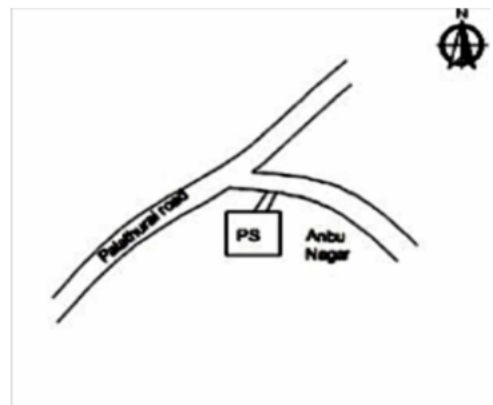

Key MAP View