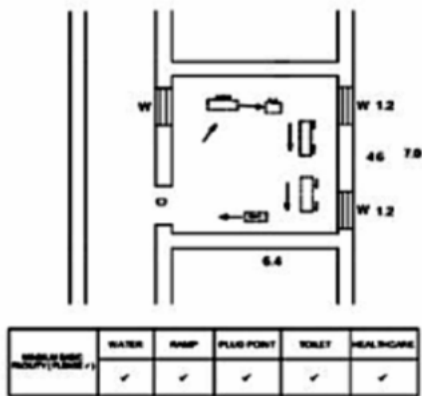

Google Map View

Polling Station Building Front View

Polling Station Front View

Cad View

Key MAP View

1 பெயர் : சுதா - கணவர் பெயர் : செல்வராஜன் - வீட்டு எண் : 1 வயது : 53 பாலினம் : பெண் Photo is available	WTD1437019	2 பெயர் : முகமது பயாஸ் முகமது ரபி தந்தையின் பெயர் : பாஜில் வீட்டு எண் : 1 வயது : 29 பாலினம் : ஆண் Photo is available	WTD3225760	3 பெயர் : சாஃபினா கணவர் பெயர் : பாஜில் வீட்டு எண் : 1 வயது : 28 பாலினம் : பெண் Photo is available	WTD3202926
4 பெயர் : சத்யநாராயணன் தந்தையின் பெயர் : ராமதாஸ் வீட்டு எண் : 1/12 வயது : 66 பாலினம் : ஆண் Photo is available	WTD3250354	5 பெயர் : ரூப் நாராயணன் தந்தையின் பெயர் : சத்யா நாராயணன் வீட்டு எண் : 1. ஏந்.ஏல.ஏஸ ஏந்க்லாவே வயது : 42 பாலினம் : ஆண் Photo is available	WTD3250412	6 பெயர் : தீபதி கணவர் பெயர் : ரூப் நாராயணன் வீட்டு எண் : 1 ஏந்.வீ.ஏஸ ஏந்க்லாவே வயது : 36 பாலினம் : பெண் Photo is available	WTD3250958
7 பெயர் : யுவராணி - தந்தையின் பெயர் : ஆறுமுகம் - வீட்டு எண் : 2-91 வயது : 30 பாலினம் : பெண் Photo is available	WTD1350776	8 பெயர் : சுனிதா கணவர் பெயர் : மனோஜ்குமார் வீட்டு எண் : 2-442 வயது : 44 பாலினம் : பெண் Photo is available	WTD3248671	9 பெயர் : மணிகண்டன் தாயின் பெயர் : ரமசாமி வீட்டு எண் : 3-95 வயது : 48 பாலினம் : ஆண் Photo is available	WTD3175577
10 பெயர் : நடராஜன் தந்தையின் பெயர் : பாலகிருஷ்ணன் வீட்டு எண் : 6 வயது : 74 பாலினம் : ஆண் Photo is available	WTD3170222	11 பெயர் : சரஸ்வதி கணவர் பெயர் : நடராஜ் வீட்டு எண் : 6 வயது : 65 பாலினம் : பெண் Photo is available	WTD3204450	12 பெயர் : ஜெகதீஷ் தந்தையின் பெயர் : நடராஜன் வீட்டு எண் : 6 வயது : 42 பாலினம் : ஆண் Photo is available	WTD3170214
# 13 பெயர் : சகுந்தலா தேவி ஜெகதீஷ் கணவர் பெயர் : ஜெகதீஷ் வீட்டு எண் : 6 வயது : 41 பாலினம் : பெண் Photo is available	WTD3167988	14 பெயர் : தீபா - கணவர் பெயர் : பிரவீன் குமார் - வீட்டு எண் : 7 வயது : 38 பாலினம் : பெண் Photo is available	WTD1763226	# 15 பெயர் : ராஜேஸ்வரி வி கணவர் பெயர் : விஸ்வநாதன் வீட்டு எண் : 8ஏ வயது : 63 பாலினம் : பெண் Photo is available	WTD2344927
16 பெயர் : ராஜீவ் கிருஷ்ணன் வி தந்தையின் பெயர் : விஷ்வநாதன் வீட்டு எண் : 8A வயது : 43 பாலினம் : ஆண் Photo is available	WTD2344802	17 பெயர் : ராஜேஷ் தந்தையின் பெயர் : விஷ்வநாதன் வீட்டு எண் : 8A வயது : 34 பாலினம் : ஆண் Photo is available	WTD2344844	18 பெயர் : கற்பகம் கணவர் பெயர் : குணசேகரன் வீட்டு எண் : 10 வயது : 31 பாலினம் : பெண் Photo is available	WTD3083003
19 பெயர் : வசந்த் தந்தையின் பெயர் : வேல்முருகன் வீட்டு எண் : 10/4 வயது : 25 பாலினம் : ஆண் Photo is available	WTD3017118	20 பெயர் : சாமி கவுண்டர் தந்தையின் பெயர் : சாமி கவுண்டர் வீட்டு எண் : 10/5 வயது : 72 பாலினம் : ஆண் Photo is available	WTD3401296	21 பெயர் : பிரியா - தாயின் பெயர் : ஜிவரத்தினம் - வீட்டு எண் : 10/91 வயது : 36 பாலினம் : பெண் Photo is available	WTD0399063
22 பெயர் : தேவி - கணவர் பெயர் : ராம்குமார் - வீட்டு எண் : 10-316-3 வயது : 49 பாலினம் : பெண் Photo is available	JBB1763507	23 பெயர் : அஞ்சனா தேவி கணவர் பெயர் : அசோகன் வீட்டு எண் : 11 வயது : 56 பாலினம் : பெண் Photo is available	WTD3202009	24 பெயர் : அக்ஷரா தந்தையின் பெயர் : ராமதாஸ் வீட்டு எண் : 11/71ஏஃப வயது : 28 பாலினம் : பெண் Photo is available	WTD3202751
25 பெயர் : சுனோஜ் மா தாயின் பெயர் : சுனிதா மா வீட்டு எண் : 11/77 வயது : 19 பாலினம் : ஆண் Photo is available	WTD3779550	26 பெயர் : நாகஜோதி - தந்தையின் பெயர் : ரவி - வீட்டு எண் : 11-135 வயது : 37 பாலினம் : ஆண் Photo is available	WTD0681866	27 பெயர் : ஆனந்தி - கணவர் பெயர் : ரவி - வீட்டு எண் : 11-135 வயது : 33 பாலினம் : பெண் Photo is available	WTD0681874
28 பெயர் : ராஜேஷ் தாயின் பெயர் : சரஸ்வதி சரஸ்வதி வீட்டு எண் : 11/237 பிக தெரு வயது : 33 பாலினம் : ஆண் Photo is available	WTD2382513	29 பெயர் : வேலுசாமி தந்தையின் பெயர் : மயில்சாமி வீட்டு எண் : 11/350 வயது : 50 பாலினம் : ஆண் Photo is available	WTD3082781	30 பெயர் : சுப்புலட்சுமி கணவர் பெயர் : கார்த்திக் குமார் வீட்டு எண் : 11/381 வயது : 41 பாலினம் : பெண் Photo is available	WTD3305463