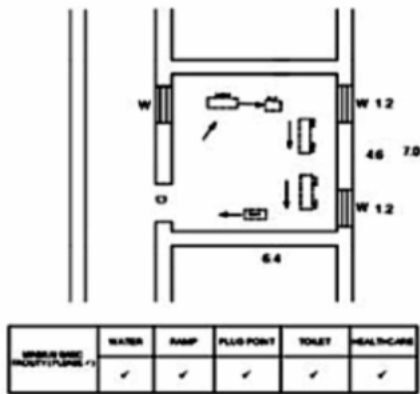

Google Map View

Polling Station Building Front View

Polling Station Front View

Cad View

Key MAP View

1	WTD3241767	பெயர் : ஹபீப் ரஹ்மான் தந்தையின் பெயர்: ஜர்னா வீட்டு எண் : 1 வயது : 35 பாலினம் : ஆண்	Photo is available	2	WTD1225101	பெயர் : பாலகிருஷ்ணன் - தந்தையின் பெயர்: ஆறுமுகம் - வீட்டு எண் : 1 வயது : 34 பாலினம் : ஆண்	Photo is available	3	WTD2712644	பெயர் : மருதாத்தாள் - கணவர் பெயர்: ஆறுச்சாமி - வீட்டு எண் : 2 வயது : 81 பாலினம் : பெண்	Photo is available
4	WTD2712651	பெயர் : சண்முகசுந்தரம் - தந்தையின் பெயர்: ஆறுச்சாமி - வீட்டு எண் : 2 வயது : 68 பாலினம் : ஆண்	Photo is available	5	WTD3404126	பெயர் : அஜிதா மாத்ய ஜார்ஜ் தந்தையின் பெயர்: ஜார்ஜ் மாத்யு வீட்டு எண் : 2 வயது : 55 பாலினம் : ஆண்	Photo is available	6	JBB6135156	பெயர் : பிரமோத் - தந்தையின் பெயர்: சுகுமாரன் - வீட்டு எண் : 2-129 வயது : 47 பாலினம் : ஆண்	Photo is available
7	JBB7818149	பெயர் : சரஸ்வதி - கணவர் பெயர்: சண்முகசுந்தரம் - வீட்டு எண் : 3 வயது : 66 பாலினம் : பெண்	Photo is available	8	JBB7818164	பெயர் : காளிமுத்து - தந்தையின் பெயர்: சண்முகசுந்தரம் - வீட்டு எண் : 3 வயது : 45 பாலினம் : ஆண்	Photo is available	9	JBB7818172	பெயர் : முத்துக்குமார் - தந்தையின் பெயர்: சண்முகசுந்தரம் - வீட்டு எண் : 3 வயது : 43 பாலினம் : ஆண்	Photo is available
10	WTD3522679	பெயர் : மகேஷ் தந்தையின் பெயர்: மனோகரன் வீட்டு எண் : 3 வயது : 43 பாலினம் : ஆண்	Photo is available	11	WTD2712677	பெயர் : வடிவேல் - தந்தையின் பெயர்: அய்யாசாமி - வீட்டு எண் : 3-2 வயது : 55 பாலினம் : ஆண்	Photo is available	12	WTD2712685	பெயர் : வேலுமணி - கணவர் பெயர்: வடிவேல் - வீட்டு எண் : 3-2 வயது : 52 பாலினம் : பெண்	Photo is available
13	FMG3314291	பெயர் : ரூபன் ஜோஸ் இதரர் பெயர்: ஹர்லின் ஷீபா வீட்டு எண் : 3/129கே வயது : 45 பாலினம் : ஆண்	Photo is available	14	WTD3771698	பெயர் : சமயுத்தா தந்தையின் பெயர்: கபிலன் வீட்டு எண் : 3 சாயி தோட்டம் வயது : 25 பாலினம் : பெண்	Photo is available	15	JBB1948207	பெயர் : தேவகுமார் - தந்தையின் பெயர்: துரைராஜ் - வீட்டு எண் : 4 வயது : 64 பாலினம் : ஆண்	Photo is available
16	WTD2712693	பெயர் : எலிசபெத்ராணி - கணவர் பெயர்: தேவகுமார் - வீட்டு எண் : 4 வயது : 61 பாலினம் : பெண்	Photo is available	17	WTD1379213	பெயர் : மகேஸ்வரி - கணவர் பெயர்: மூர்த்தி - வீட்டு எண் : 4 வயது : 41 பாலினம் : பெண்	Photo is available	18	WTD2712727	பெயர் : பார்வதி - கணவர் பெயர்: சுகுமார் - வீட்டு எண் : 4-1 வயது : 70 பாலினம் : பெண்	Photo is available
19	JBB7818248	பெயர் : சசிரேகா - தந்தையின் பெயர்: சுகுமார் - வீட்டு எண் : 4-1 வயது : 48 பாலினம் : பெண்	Photo is available	20	JBB6021158	பெயர் : ஜோசப்துண்தோணிராஜ் - தந்தையின் பெயர்: ஜோசப்துண்தோணிராஜ் - வீட்டு எண் : 4-1A வயது : 64 பாலினம் : ஆண்	Photo is available	21	JBB6020614	பெயர் : குயினிஜாய்ஸ் - கணவர் பெயர்: ஜோசப்துண்தோணிராஜ் - வீட்டு எண் : 4-1A வயது : 56 பாலினம் : பெண்	Photo is available
22	JBB6020762	பெயர் : ஷீபா - கணவர் பெயர்: சாமுவேல் - வீட்டு எண் : 4-1A வயது : 50 பாலினம் : பெண்	Photo is available	23	JBB6022461	பெயர் : குப்பம்மாள் - கணவர் பெயர்: ரங்கசாமி - வீட்டு எண் : 4-2 வயது : 86 பாலினம் : பெண்	Photo is available	24	JBB6022594	பெயர் : பழனிச்சாமி - தந்தையின் பெயர்: ரங்கசாமி - வீட்டு எண் : 4-2 வயது : 61 பாலினம் : ஆண்	Photo is available
25	WTD2712735	பெயர் : சத்தியபாமா - கணவர் பெயர்: கோவிந்தன் - வீட்டு எண் : 4-4 வயது : 81 பாலினம் : பெண்	Photo is available	26	WTD2712750	பெயர் : சிந்து - கணவர் பெயர்: விஜயகுமார் - வீட்டு எண் : 4-4 வயது : 54 பாலினம் : பெண்	Photo is available	27	JBB7818305	பெயர் : விமலா - தந்தையின் பெயர்: நாகராஜ் - வீட்டு எண் : 4-5 வயது : 41 பாலினம் : பெண்	Photo is available
28	WTD2712776	பெயர் : ராமாத்தாள் - தந்தையின் பெயர்: செல்லப்பகவுண்டர் - வீட்டு எண் : 4-6 வயது : 67 பாலினம் : பெண்	Photo is available	29	WTD2712792	பெயர் : சரவணக்குமார் - தாயின் பெயர்: லட்சுமி - வீட்டு எண் : 4-8 வயது : 47 பாலினம் : ஆண்	Photo is available	30	JBB7408255	பெயர் : பிரேமலதா - தாயின் பெயர்: லட்சுமி - வீட்டு எண் : 4-8 வயது : 39 பாலினம் : பெண்	Photo is available