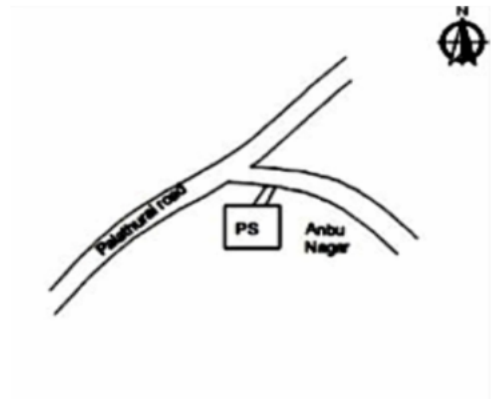

Cad View

Key MAP View