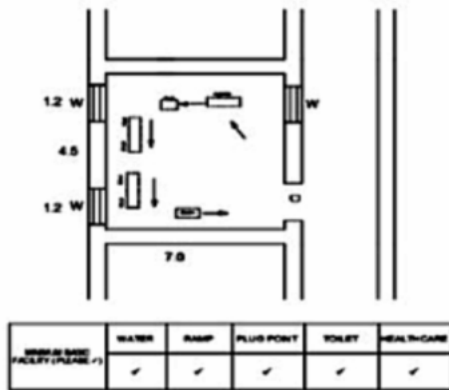

Cad View

Key MAP View