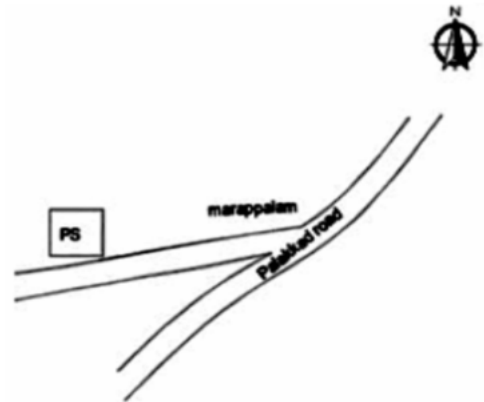

Key MAP View