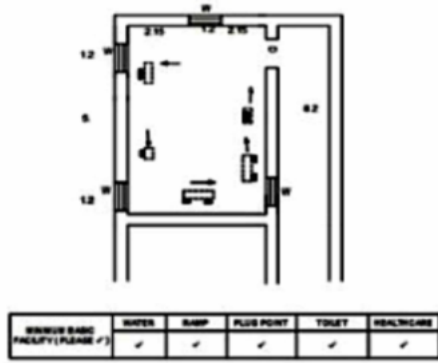

Google Map View

Polling Station Building Front View

Polling Station Front View

Cad View

Key MAP View

1 பெயர் : மாணிக்கவல்லி கணவர் பெயர் : இன்பநாதன் வீட்டு எண் : 1 வயது : 43 பாலினம் : பெண் Photo is available	WTD2383164	2 பெயர் : ரோஸ்லீனா பிரீதி - தந்தையின் பெயர்: ராஜன் - வீட்டு எண் : 1/159 வயது : 38 பாலினம் : பெண் Photo is available	WTD0610758	3 பெயர் : தீபக் - தந்தையின் பெயர்: ராஜாமணி - வீட்டு எண் : 1-190 வயது : 34 பாலினம் : ஆண் Photo is available	WTD1437795
4 பெயர் : தர்மராஜ் - தந்தையின் பெயர்: நாராயணசாமி - வீட்டு எண் : 2 வயது : 59 பாலினம் : ஆண் Photo is available	WTD2714566	5 பெயர் : தங்கமணி - கணவர் பெயர்: தர்மராஜ் - வீட்டு எண் : 2 வயது : 56 பாலினம் : பெண் Photo is available	JBB1841931	6 பெயர் : தனசேகரன் - தந்தையின் பெயர்: மாணிக்கம் - வீட்டு எண் : 2-1 வயது : 41 பாலினம் : ஆண் Photo is available	JBB7746779
7 பெயர் : அஞ்சலிதேவி - கணவர் பெயர்: தனசேகரன் - வீட்டு எண் : 2-1 வயது : 40 பாலினம் : பெண் Photo is available	WTD0610121	8 பெயர் : சாந்தி - கணவர் பெயர்: மாணிக்கம் - வீட்டு எண் : 2-2 வயது : 59 பாலினம் : பெண் Photo is available	JBB1845163	9 பெயர் : மகேஷ் குமார் - தந்தையின் பெயர்: மாணிக்கம் - வீட்டு எண் : 2-2-152B வயது : 38 பாலினம் : ஆண் Photo is available	WTD0648287
10 பெயர் : தெய்வானை - கணவர் பெயர்: ராஜாமணி - வீட்டு எண் : 2-3 வயது : 64 பாலினம் : பெண் Photo is available	WTD2714574	11 பெயர் : கவிதா - தந்தையின் பெயர்: ராஜாமணி - வீட்டு எண் : 2-3 வயது : 41 பாலினம் : பெண் Photo is available	JBB6051684	12 பெயர் : கதிர்வேல் - தந்தையின் பெயர்: ராஜாமணி - வீட்டு எண் : 2-3 வயது : 39 பாலினம் : ஆண் Photo is available	JBB6051346
13 பெயர் : ரவீந்திரன் - தந்தையின் பெயர்: கோபாலன் - வீட்டு எண் : 2-6 வயது : 68 பாலினம் : ஆண் Photo is available	JBB6049381	14 பெயர் : ஓமனா - கணவர் பெயர்: ரவீந்திரன் - வீட்டு எண் : 2-6 வயது : 58 பாலினம் : பெண் Photo is available	JBB6049274	15 பெயர் : ராஜாங்கம் தந்தையின் பெயர்: முருகன் வீட்டு எண் : 2/6 வயது : 38 பாலினம் : ஆண் Photo is available	WTD3018207
16 பெயர் : விஷ்ணு பிரபு தந்தையின் பெயர்: ராஜாங்கம் வீட்டு எண் : 2/6/18 வயது : 20 பாலினம் : ஆண் Photo is available	WTD3472503	17 பெயர் : தனலக்ஷ்மி கணவர் பெயர்: ராஜாங்கம் வீட்டு எண் : 2/6/78 வயது : 40 பாலினம் : பெண் Photo is available	WTD3018165	18 பெயர் : லூர்தர்ராஜ் - தந்தையின் பெயர்: கன்னையன் - வீட்டு எண் : 2A வயது : 78 பாலினம் : ஆண் Photo is available	JBB7746787
19 பெயர் : அம்பிகா - கணவர் பெயர்: லூர்தர்ராஜ் - வீட்டு எண் : 2A வயது : 68 பாலினம் : பெண் Photo is available	JBB6052245	20 பெயர் : பழனிசாமி தந்தையின் பெயர்: ராஜாபோயந் வீட்டு எண் : 4 வயது : 81 பாலினம் : ஆண் Photo is available	WTD3252129	21 பெயர் : மகாராஜா - தந்தையின் பெயர்: பழனிசாமி - வீட்டு எண் : 4-1 வயது : 42 பாலினம் : ஆண் Photo is available	WTD1223700
22 பெயர் : தனுஷ் ராகவேந்திரன் சி தந்தையின் பெயர்: சிவ குமார் வீட்டு எண் : 4/21 வயது : 22 பாலினம் : ஆண் Photo is available	WTD3463023	23 பெயர் : பழனிச்சாமி - தந்தையின் பெயர்: வயிரவக்கவுண்டர் வீட்டு எண் : 4A வயது : 71 பாலினம் : ஆண் Photo is available	WTD2714582	24 பெயர் : பொன்னுத்தாய் - கணவர் பெயர்: பழனிச்சாமி - வீட்டு எண் : 4A வயது : 66 பாலினம் : பெண் Photo is available	WTD2714590
25 பெயர் : தமிழரசன் - தந்தையின் பெயர்: தர்மராஜ் - வீட்டு எண் : 5 வயது : 28 பாலினம் : ஆண் Photo is available	WTD2226595	26 பெயர் : பூஜா குப்தா.ஏஸு தந்தையின் பெயர்: சுரேஷ் குப்தா வீட்டு எண் : 5/151 வயது : 28 பாலினம் : பெண் Photo is available	WTD3423951	27 பெயர் : கஸ்தூரி - கணவர் பெயர்: சுவாமிநாதன் - வீட்டு எண் : 6 வயது : 73 பாலினம் : பெண் Photo is available	WTD2714608
28 பெயர் : சிவக்கொழுந்து - தந்தையின் பெயர்: நாகராஜன் - வீட்டு எண் : 6 வயது : 55 பாலினம் : ஆண் Photo is available	JBB7643851	29 பெயர் : உமாகாமாட்சி - கணவர் பெயர்: சிவக்கொழுந்து - வீட்டு எண் : 6 வயது : 50 பாலினம் : பெண் Photo is available	JBB7643869	30 பெயர் : ராதாகிருஷ்ணன் - தந்தையின் பெயர்: முருகன்நாயர் - வீட்டு எண் : 7 வயது : 83 பாலினம் : ஆண் Photo is available	WTD2714616