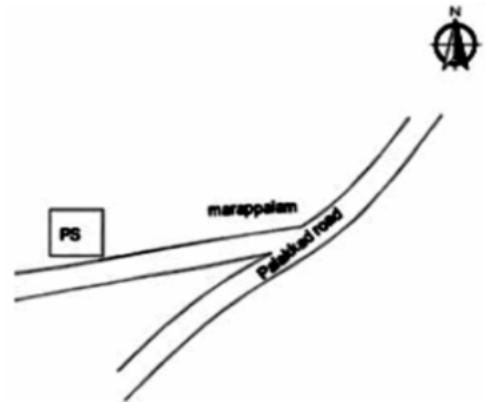

Key MAP View