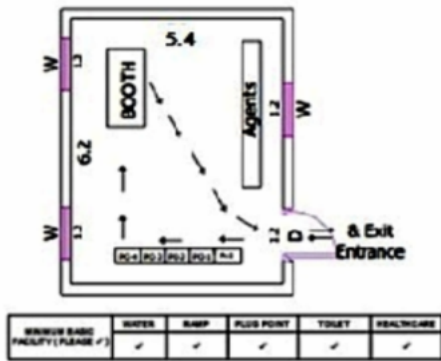

Google Map View

Polling Station Building Front View

Polling Station Front View

Cad View

Key MAP View

1 பெயர் : கிரெகரிடாம்னிக்மார்கில் - தந்தையின் பெயர்: மார்சிவி - வீட்டு எண் : 2 வயது : 48 பாலினம் : பெண் Photo is available	WTD0682773	S 2 பெயர் : ராஜேந்திரன் தந்தையின் பெயர்: வெள்ளைக்கண்ணு - வீட்டு எண் : 25 வயது : 45 பாலினம் : ஆண் Photo is available	JBB7644099	S 3 பெயர் : ராதா - கணவர் பெயர்: ராஜேந்திரன் - வீட்டு எண் : 25 வயது : 40 பாலினம் : பெண் Photo is available	JBB7644107
4 பெயர் : சாந்தி கணவர் பெயர்: முத்துராஜ் வீட்டு எண் : 2/6 வயது : 38 பாலினம் : பெண் Photo is available	WTD2343507	5 பெயர் : ரேஷ்மா தந்தையின் பெயர்: ரமேஷ் வீட்டு எண் : 3/259 வயது : 23 பாலினம் : பெண் Photo is available	WTD3227089	# 6 பெயர் : சரண்யா ஜி ஆர் தந்தையின் பெயர்: ராமகிருஷ்ணன் - வீட்டு எண் : 3-503 வயது : 34 பாலினம் : பெண் Photo is available	WTD0611186
7 பெயர் : செல்வராஜ் தந்தையின் பெயர்: நாச்சிமுத்து வீட்டு எண் : 4 வயது : 55 பாலினம் : ஆண் Photo is available	WTD3101003	8 பெயர் : வீஜயலக்ஷ்மி கணவர் பெயர்: செல்வராஜ் வீட்டு எண் : 4 வயது : 52 பாலினம் : பெண் Photo is available	WTD3161197	9 பெயர் : கதிரேசன் தந்தையின் பெயர்: பன்னீர்செல்வம் வீட்டு எண் : 4 வயது : 46 பாலினம் : ஆண் Photo is available	WTD3425568
10 பெயர் : ஷாந்தினி தந்தையின் பெயர்: செல்வராஜ் வீட்டு எண் : 4 வயது : 31 பாலினம் : பெண் Photo is available	WTD3227071	11 பெயர் : விவிந்ஜோஸ்வா தந்தையின் பெயர்: கதிரேசன் வீட்டு எண் : 4 வயது : 21 பாலினம் : பெண் Photo is available	WTD3424389	12 பெயர் : விக்னேஷ் ப தந்தையின் பெயர்: பழனிப்பன் வீட்டு எண் : 6/203 வயது : 21 பாலினம் : ஆண் Photo is available	WTD3398724
13 பெயர் : நிவேதா தந்தையின் பெயர்: தங்கவேல் வீட்டு எண் : 8/226 வயது : 26 பாலினம் : பெண் Photo is available	WTD3403623	14 பெயர் : தங்கவேல் தந்தையின் பெயர்: பால்ராஜ் வீட்டு எண் : 9 வயது : 53 பாலினம் : ஆண் Photo is available	WTD3425501	15 பெயர் : சித்ரா கணவர் பெயர்: தங்கவேல் வீட்டு எண் : 9 வயது : 47 பாலினம் : பெண் Photo is available	WTD3425626
16 பெயர் : பாலகிருஷ்ணன் தந்தையின் பெயர்: தர்மலிங்கம் வீட்டு எண் : 9 வயது : 40 பாலினம் : ஆண் Photo is available	WTD3425295	17 பெயர் : ஹபிபா ஜே தந்தையின் பெயர்: ஜிவேடந் ஏ வீட்டு எண் : 13/1-ஏ வயது : 33 பாலினம் : பெண் Photo is available	WTD3167780	18 பெயர் : சாபீராபானு - கணவர் பெயர்: அன்சர்ராஜா - வீட்டு எண் : 13-591 வயது : 36 பாலினம் : பெண் Photo is available	WTD1223460
19 பெயர் : விக்னேஷ் தந்தையின் பெயர்: ராதாக்ரிஷ்ணன் வீட்டு எண் : 14-416-11 வயது : 29 பாலினம் : ஆண் Photo is available	WTD2383248	20 பெயர் : யமுனா ஸ்ரீ தந்தையின் பெயர்: ராதா கிருஷ்ணன் வீட்டு எண் : 14-416-11 வயது : 27 பாலினம் : பெண் Photo is available	WTD2383214	# 21 பெயர் : வைத்தியா பாலாஜி க வை தந்தையின் பெயர்: வைத்தியசேகரன் வீட்டு எண் : சைட் எண் 15 வயது : 40 பாலினம் : ஆண் Photo is available	IBU3357993
22 பெயர் : ஹரிஹரன் தந்தையின் பெயர்: விஜயகுமார் வீட்டு எண் : 15/26 வயது : 31 பாலினம் : ஆண் Photo is available	WTD3249810	23 பெயர் : பாலசுப்பிரமணியன் தந்தையின் பெயர்: கிருஷ்ணசாமி வீட்டு எண் : 15/37 வயது : 27 பாலினம் : ஆண் Photo is available	WTD2399772	24 பெயர் : ஹரிபிரியா தந்தையின் பெயர்: கிருஷ்ணசாமி வீட்டு எண் : 15-37 வயது : 25 பாலினம் : பெண் Photo is available	WTD3227238
25 பெயர் : கார்த்திகேயன் தந்தையின் பெயர்: தர்மராஜ் வீட்டு எண் : 15/37ஏ வயது : 26 பாலினம் : ஆண் Photo is available	WTD2418747	26 பெயர் : சந்துரு தந்தையின் பெயர்: தர்மராஜ் வீட்டு எண் : 15/37 ஏ வயது : 25 பாலினம் : ஆண் Photo is available	WTD2418739	27 பெயர் : பாலாநிஆமல தந்தையின் பெயர்: சுருளி வீட்டு எண் : 15/38 வயது : 38 பாலினம் : பெண் Photo is available	WTD3101052
28 பெயர் : சரஸ்வதி - கணவர் பெயர்: மாரிமுத்து - வீட்டு எண் : 18 வயது : 56 பாலினம் : பெண் Photo is available	JBB7949951	29 பெயர் : பாலசுப்ரமணியம் - தந்தையின் பெயர்: கணபதி - வீட்டு எண் : 18/2-416 வயது : 58 பாலினம் : ஆண் Photo is available	DHH1782507	30 பெயர் : தர்மேஸ்வரி - கணவர் பெயர்: பாலசுப்பிரமணியம் - வீட்டு எண் : 18/2-416 வயது : 51 பாலினம் : பெண் Photo is available	WRK0395764