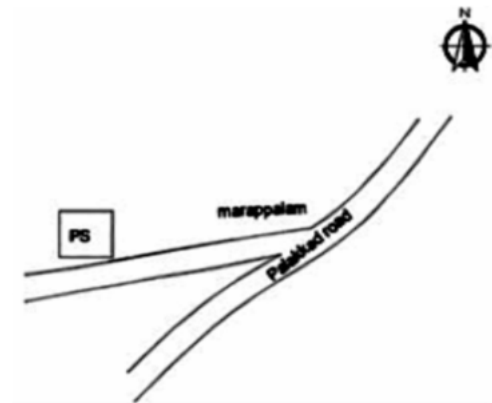

Cad View

Key MAP View