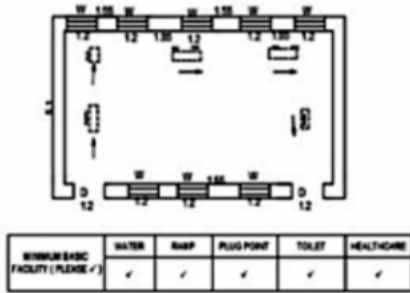

Google Map View

Polling Station Building Front View

Polling Station Front View

Cad View

Key MAP View

1 பெயர் : கோவிந்தராஜ் தந்தையின் பெயர்: ஆறுமுகம் வீட்டு எண் : 1 வயது : 76 பாலினம் : ஆண்	WTD0425520 Photo is available	2 பெயர் : ரவி - தந்தையின் பெயர்: மணி - வீட்டு எண் : 1 வயது : 51 பாலினம் : ஆண்	WTD1438403 Photo is available	3 பெயர் : ஜோனா இவாஞ்சலின் - தந்தையின் பெயர்: சுவீசேவி முத்து - வீட்டு எண் : 1 வயது : 36 பாலினம் : பெண்	WTD0574707 Photo is available
4 பெயர் : சத்யா - தந்தையின் பெயர்: ரமேஷ் - வீட்டு எண் : 1 வயது : 33 பாலினம் : பெண்	WTD1734052 Photo is available	S 5 பெயர் : ச ராமலெட்சுமி கணவர் பெயர்: சரவணன் வீட்டு எண் : 1/24 வயது : 40 பாலினம் : பெண்	WTD3543568 Photo is available	6 பெயர் : பிராண்கலின் ஜோஸ்வா - தந்தையின் பெயர்: கலீடஸ் வின்சென்ட் - வீட்டு எண் : 1-393-4 வயது : 29 பாலினம் : ஆண்	WTD1778406 Photo is available
7 பெயர் : சரண்ராஜ் ராஜகோபால் தந்தையின் பெயர்: ராஜகோபால் பொங்கான் வீட்டு எண் : 1/393, அருள் இல்லம் வயது : 31 பாலினம் : ஆண்	WTD3544681 Photo is available	8 பெயர் : ஹரி கிருஷ்ணன் தந்தையின் பெயர்: சிவகுமார் வீட்டு எண் : 3-315-ஏ வயது : 27 பாலினம் : ஆண்	WTD3167137 Photo is available	# 9 பெயர் : ச தாஜ் நிஷா கணவர் பெயர்: செளகத் அலி வீட்டு எண் : 3/353-2 வயது : 63 பாலினம் : பெண்	WTD2395341 Photo is available
10 பெயர் : அமுதா - தந்தையின் பெயர்: ஸ்டீபன் - வீட்டு எண் : 4-4 வயது : 51 பாலினம் : பெண்	WTD1778364 Photo is available	11 பெயர் : ஜான் மக்கலைன் ஜே ஜான் தந்தையின் பெயர்: ஜான் சுரேஷ் குமார் ஜே ஜான் வீட்டு எண் : 5/239பி வயது : 19 பாலினம் : ஆண்	WTD3770245 Photo is available	12 பெயர் : ஆ எட்வின் ஆரோக்கிய ராஜ் தந்தையின் பெயர்: அந்தோனி சாமி வீட்டு எண் : 7/263வெஃசு வயது : 53 பாலினம் : ஆண்	WTD3497062 Photo is available
13 பெயர் : அரோக்கியசாமி - தந்தையின் பெயர்: ஜார்ச் - வீட்டு எண் : 7-518 வயது : 64 பாலினம் : ஆண்	WTD0574715 Photo is available	14 பெயர் : கல்பனா - தந்தையின் பெயர்: கவியமூர்த்தி - வீட்டு எண் : 13-317-1 வயது : 35 பாலினம் : பெண்	WTD0648592 Photo is available	15 பெயர் : ஆனந்தன் - தந்தையின் பெயர்: கவியமூர்த்தி - வீட்டு எண் : 13-317-1 வயது : 33 பாலினம் : ஆண்	WTD0960047 Photo is available
16 பெயர் : ஷேக் அரஃபாத் - தந்தையின் பெயர்: ஷேக் பாஷா - வீட்டு எண் : 13/414/39 ஏ வயது : 36 பாலினம் : ஆண்	WTD0990176 Photo is available	17 பெயர் : அகில் தந்தையின் பெயர்: ஜெயகுமார் வீட்டு எண் : 14/197ஏ வயது : 26 பாலினம் : ஆண்	WTD3253366 Photo is available	18 பெயர் : சூசை மேரி - கணவர் பெயர்: ராஜா - வீட்டு எண் : 15 வயது : 42 பாலினம் : பெண்	JBB6054282 Photo is available
19 பெயர் : மேகலா கணவர் பெயர்: மகாலிங்கம் வீட்டு எண் : 15/26 ஜி வயது : 47 பாலினம் : பெண்	WTD3470382 Photo is available	20 பெயர் : பேட்ரிக் மார்டின் ஸிரில இதரர் பெயர்: திவ்யா ஜான்சி வீட்டு எண் : 15/26ஜி வயது : 46 பாலினம் : ஆண்	WTD3406105 Photo is available	21 பெயர் : ஜான்சி திவ்யா மா க ஜான்சி திவ்யா மா க கணவர் பெயர்: பேட்ரிக் மார்டின் சிரில் பேட்ரிக் மார்டின் சிரில் வீட்டு எண் : 15/26 ஜி வயது : 40 பாலினம் : பெண்	NHH2281293 Photo is available
22 பெயர் : மாரிமுத்து - தந்தையின் பெயர்: ரங்கசாமி - வீட்டு எண் : 15-32 வயது : 53 பாலினம் : ஆண்	WTD0574764 Photo is available	23 பெயர் : செபாஸ்டீன் - தந்தையின் பெயர்: ஜோசப் - வீட்டு எண் : 15-240H வயது : 75 பாலினம் : ஆண்	JBB7833726 Photo is available	24 பெயர் : அல்போன்சாமேரி - கணவர் பெயர்: செபாஸ்டீன் - வீட்டு எண் : 15-240H வயது : 62 பாலினம் : பெண்	JBB777618 Photo is available
25 பெயர் : அந்தோணிஅம்மாள் - கணவர் பெயர்: பாஸ்கல் - வீட்டு எண் : 15-250 வயது : 67 பாலினம் : பெண்	WTD0648428 Photo is available	26 பெயர் : அமலா நாதன் தந்தையின் பெயர்: பீட்டர் வீட்டு எண் : 15/251 வயது : 59 பாலினம் : ஆண்	WTD3100450 Photo is available	27 பெயர் : பார்வதி கணவர் பெயர்: நாச்சிமுத்து வீட்டு எண் : 15/256 வயது : 55 பாலினம் : பெண்	WTD3098712 Photo is available
28 பெயர் : நீலவேணி - கணவர் பெயர்: லட்சுமணன் - வீட்டு எண் : 15-257 வயது : 51 பாலினம் : பெண்	WTD0619759 Photo is available	29 பெயர் : சுரேன் தந்தையின் பெயர்: கதிரேசன் வீட்டு எண் : 15/260 வயது : 23 பாலினம் : ஆண்	WTD3160389 Photo is available	30 பெயர் : செளமியா தந்தையின் பெயர்: கதிரேசன் வீட்டு எண் : 15/260இ வயது : 21 பாலினம் : பெண்	WTD3412319 Photo is available