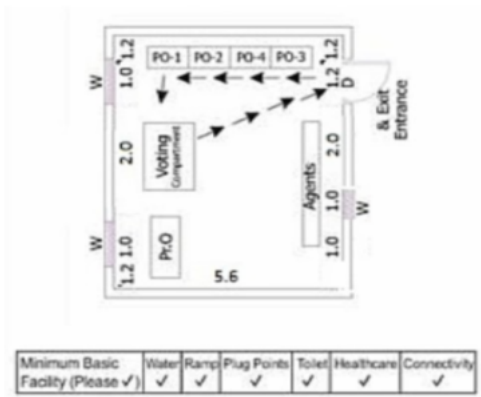

Google Map View

Polling Station Building Front View

Polling Station Front View

Cad View

Key MAP View

1 பெயர் : செந்தில்குமார் ச செ தந்தையின் பெயர்: சுந்தரராஜன் வீட்டு எண் : 3/488-1 வயது : 50 பாலினம் : ஆண்	WTD3679552 Photo is available	2 பெயர் : ரேணுகா தேவி செ ரே கணவர் பெயர்: செந்தில் குமார் செ வீட்டு எண் : 3/488-1 வயது : 43 பாலினம் : பெண்	WTD3679602 Photo is available	3 பெயர் : தன்யா செ ரே த தந்தையின் பெயர்: செந்தில் குமார் செ வீட்டு எண் : 3/488-1 வயது : 21 பாலினம் : பெண்	WTD3679362 Photo is available
4 பெயர் : அஸ்வினி கே கே தந்தையின் பெயர்: காசி விஷ்வநாதன் வீட்டு எண் : 3/489 வயது : 27 பாலினம் : பெண்	WTD3371515 Photo is available	5 பெயர் : அருண் குமார் தந்தையின் பெயர்: கோபாலகிருஷ்ணன் வீட்டு எண் : 3/490 வயது : 35 பாலினம் : ஆண்	WTD3058658 Photo is available	6 பெயர் : ரஞ்சனி சந்திரன் ர கணவர் பெயர்: அருண் குமார் கோ அ வீட்டு எண் : 3/490 வயது : 32 பாலினம் : பெண்	WTD3654654 Photo is available
7 பெயர் : கார்த்திகேயன் - தந்தையின் பெயர்: கோபாலகிருஷ்ணன் - வீட்டு எண் : 3-490 வயது : 29 பாலினம் : ஆண்	WTD1292762 Photo is available	8 பெயர் : சுபஸ்ரி வி தந்தையின் பெயர்: விஸ்வநாதன் ச வீட்டு எண் : 3/491 வயது : 19 பாலினம் : பெண்	WTD3716107 Photo is available	9 பெயர் : ராமமூர்த்தி - தந்தையின் பெயர்: மணி - வீட்டு எண் : 3/492 வயது : 54 பாலினம் : ஆண்	WTD0457473 Photo is available
10 பெயர் : கோகிலாமணி - கணவர் பெயர்: ராமமூர்த்தி - வீட்டு எண் : 3/492 வயது : 52 பாலினம் : பெண்	WTD0457481 Photo is available	11 பெயர் : மிருதுலா ரா தந்தையின் பெயர்: ராமமூர்த்தி ம வீட்டு எண் : 3/492 வயது : 20 பாலினம் : பெண்	WTD3753282 Photo is available	12 பெயர் : சிங்காரவேலன் - தந்தையின் பெயர்: சண்முகசுந்தரம் - வீட்டு எண் : 3/493 வயது : 50 பாலினம் : ஆண்	MPR2987550 Photo is available
13 பெயர் : ஜெய் பிரபு சோ பி தந்தையின் பெயர்: சோமசுந்தரம் வீட்டு எண் : 3/494-1 வயது : 47 பாலினம் : ஆண்	WTD2975407 Photo is available	14 பெயர் : பமிலா த கணவர் பெயர்: ஜெய் பிரபு சோ பி வீட்டு எண் : 3/494-1 வயது : 44 பாலினம் : பெண்	WTD2975415 Photo is available	15 பெயர் : பாஸ்கரன் - தந்தையின் பெயர்: ஆனந்த ராவ் - வீட்டு எண் : 3-496 வயது : 63 பாலினம் : ஆண்	WTD0870972 Photo is available
16 பெயர் : கீதா - கணவர் பெயர்: பாஸ்கரன் - வீட்டு எண் : 3-496 வயது : 62 பாலினம் : பெண்	WTD0871012 Photo is available	17 பெயர் : நாராயணன் - தந்தையின் பெயர்: ஆனந்த ராவ் - வீட்டு எண் : 3-496 வயது : 60 பாலினம் : ஆண்	WTD0871004 Photo is available	18 பெயர் : ராஜேஸ்வரி - தந்தையின் பெயர்: ஆனந்த ராவ் - வீட்டு எண் : 3-496 வயது : 58 பாலினம் : பெண்	WTD0870998 Photo is available
19 பெயர் : கணேசுகுமார் - தந்தையின் பெயர்: சக்திவேல் - வீட்டு எண் : 3-497 வயது : 54 பாலினம் : ஆண்	WTD0130757 Photo is available	20 பெயர் : சுகா தந்தையின் பெயர்: ராஜமாணிக்கம் வீட்டு எண் : 3/498 வயது : 47 பாலினம் : பெண்	RTW2475556 Photo is available	21 பெயர் : கவிதா - கணவர் பெயர்: இளங்கோ - வீட்டு எண் : 3-498 வயது : 45 பாலினம் : பெண்	WTD0334235 Photo is available
22 பெயர் : கால்யா தந்தையின் பெயர்: தர்மேந்திரா ராஜா வீட்டு எண் : 3/498 வயது : 23 பாலினம் : பெண்	RTW2475564 Photo is available	23 பெயர் : சிவ ஸ்ரி இளங்கோ தந்தையின் பெயர்: இளங்கோ வீட்டு எண் : 3/498 வயது : 22 பாலினம் : பெண்	WTD3558533 Photo is available	24 பெயர் : சக்திவேல் - தந்தையின் பெயர்: மருதமுத்து - வீட்டு எண் : 3-499 வயது : 83 பாலினம் : ஆண்	WTD0130732 Photo is available
25 பெயர் : தேவகுஞ்சரி - கணவர் பெயர்: சக்திவேல் - வீட்டு எண் : 3-499 வயது : 80 பாலினம் : பெண்	WTD0130740 Photo is available	26 பெயர் : கிருஷ்ணமூர்த்தி - தந்தையின் பெயர்: சீனிவாசன் - வீட்டு எண் : 3-499 வயது : 61 பாலினம் : ஆண்	WTD0334953 Photo is available	27 பெயர் : பத்மாவதி - கணவர் பெயர்: கிருஷ்ணமூர்த்தி - வீட்டு எண் : 3-499 வயது : 57 பாலினம் : பெண்	WTD0334961 Photo is available
28 பெயர் : ராமதாஸ் - தந்தையின் பெயர்: சக்திவேல் - வீட்டு எண் : 3-499 வயது : 41 பாலினம் : ஆண்	WTD0130765 Photo is available	# 29 பெயர் : விஜயலட்சுமி கணவர் பெயர்: பிரபாகரன் - வீட்டு எண் : 3-499 வயது : 39 பாலினம் : பெண்	WTD0458331 Photo is available	30 பெயர் : செல்வம் தந்தையின் பெயர்: சிவன் நாடார் வீட்டு எண் : 3-499 வயது : 39 பாலினம் : ஆண்	SSI0152637 Photo is available