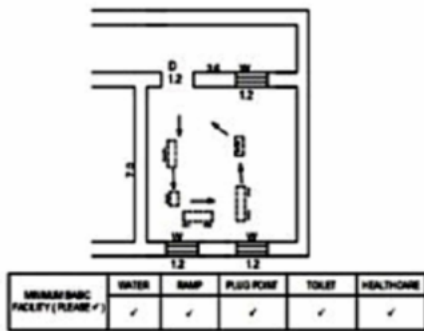

Google Map View

Polling Station Building Front View

Polling Station Front View

Cad View

Key MAP View

1 பெயர் : சிவகுமார் தந்தையின் பெயர்: வேலாயுதஹந் வீட்டு எண் : 1/280 வயது : 44 பாலினம் : ஆண்	WTD3240066 Photo is available	2 பெயர் : சத்தியவாணி தந்தையின் பெயர்: பாலசுந்தரம் வீட்டு எண் : 2-3 வயது : 56 பாலினம் : பெண்	WTD3165081 Photo is available	3 பெயர் : ரமேஷ் குமார் - தந்தையின் பெயர்: மயில் சாமி - வீட்டு எண் : 3-153 வயது : 48 பாலினம் : ஆண்	WTD1353853 Photo is available
4 பெயர் : கிருஷ்ணகோபால் - தந்தையின் பெயர்: பாட்டாராமன் - வீட்டு எண் : 6-133 வயது : 63 பாலினம் : ஆண்	JBB6095640 Photo is available	5 பெயர் : விக்னேஷ் - தந்தையின் பெயர்: சுந்தராஜ் - வீட்டு எண் : 7/44 வயது : 28 பாலினம் : ஆண்	WTD1737618 Photo is available	6 பெயர் : ஏம் நந்தா கோபால் தந்தையின் பெயர்: மாணிக்கம் வீட்டு எண் : 8 வயது : 46 பாலினம் : ஆண்	WTD6081285 Photo is available
7 பெயர் : பரித்ரா தந்தையின் பெயர்: குப்பசாமி வீட்டு எண் : 8/11c வயது : 28 பாலினம் : பெண்	WTD2349462 Photo is available	# 8 பெயர் : ஜே சங்கீதா கணவர் பெயர்: ஜெயகுமார் வீட்டு எண் : 169/4 வயது : 41 பாலினம் : பெண்	WTD3253879 Photo is available	9 பெயர் : நேஜ்ஜுமணிஸா கணவர் பெயர்: கஜா மைதின் சாகுல் அமீது வீட்டு எண் : 8/65 வயது : 35 பாலினம் : பெண்	WTD3120052 Photo is available
10 பெயர் : சினேகா தந்தையின் பெயர்: கேசவன் வீட்டு எண் : 8/107 வயது : 23 பாலினம் : பெண்	WTD3106192 Photo is available	11 பெயர் : ஜான்பாஷா - தந்தையின் பெயர்: காதர் பாஷா - வீட்டு எண் : 8-114 வயது : 70 பாலினம் : ஆண்	WTD0533240 Photo is available	12 பெயர் : வெள்ளிங்கிரி - தந்தையின் பெயர்: பட்டியண்ணன் - வீட்டு எண் : 8/122ஏ வயது : 53 பாலினம் : ஆண்	JBB1830744 Photo is available
13 பெயர் : ஆனந்தி - கணவர் பெயர்: வெள்ளிங்கிரி - வீட்டு எண் : 8-122ஏ வயது : 45 பாலினம் : பெண்	JBB6099717 Photo is available	14 பெயர் : அனந்தகுமார் தந்தையின் பெயர்: ஆறுமுகம் வீட்டு எண் : 8/128 வயது : 42 பாலினம் : ஆண்	WTD3020914 Photo is available	15 பெயர் : பவித்ரா கணவர் பெயர்: ஆனந்தகுமார் - வீட்டு எண் : 8-129 வயது : 32 பாலினம் : பெண்	WTD2227676 Photo is available
16 பெயர் : சந்தோஷ் தந்தையின் பெயர்: மாரப்பன் வீட்டு எண் : 8/129 வயது : 27 பாலினம் : ஆண்	WTD2343176 Photo is available	17 பெயர் : விக்னேஷ் தந்தையின் பெயர்: சூல்டாஈவேலூர் வீட்டு எண் : 8/135 வயது : 33 பாலினம் : ஆண்	WTD3020856 Photo is available	18 பெயர் : சரவணக்குமார் - தந்தையின் பெயர்: சாந்தி - வீட்டு எண் : 8-135 வயது : 32 பாலினம் : ஆண்	WTD1097203 Photo is available
19 பெயர் : நவீன் குமார் தந்தையின் பெயர்: சுப்ரா மணியன் வீட்டு எண் : 8/142 வயது : 26 பாலினம் : ஆண்	WTD2349397 Photo is available	20 பெயர் : மதுமதி கணவர் பெயர்: சூர்யா ப சூர்யா ப வீட்டு எண் : 8/142 வயது : 24 பாலினம் : பெண்	WTD3092582 Photo is available	21 பெயர் : சுகன்யா கணவர் பெயர்: மனோஜ் சுகுமார்ட் வீட்டு எண் : 8/146 வயது : 33 பாலினம் : பெண்	WTD3020799 Photo is available
22 பெயர் : ஜீனத் பீபி - தந்தையின் பெயர்: ஜான்பாஷா - வீட்டு எண் : 8-149 வயது : 43 பாலினம் : பெண்	WTD0900027 Photo is available	23 பெயர் : கார்த்திகேஷ் - தந்தையின் பெயர்: மணி - வீட்டு எண் : 8-157 வயது : 31 பாலினம் : ஆண்	WTD0900092 Photo is available	24 பெயர் : தாரணி தந்தையின் பெயர்: மணி வீட்டு எண் : 8/157 வயது : 28 பாலினம் : பெண்	WTD2257905 Photo is available
25 பெயர் : ஸ்ரீ ஆதர்ஷ்னா தந்தையின் பெயர்: குணசேகரன் வீட்டு எண் : 8/157 வயது : 21 பாலினம் : பெண்	WTD3441979 Photo is available	26 பெயர் : மகேஷ்வரி - கணவர் பெயர்: கோவந்தராஜ் - வீட்டு எண் : 8/158 வயது : 52 பாலினம் : பெண்	WTD0649533 Photo is available	27 பெயர் : பாலகிருஷ்ணன் தந்தையின் பெயர்: கோவிந்தராஜ் வீட்டு எண் : 8/158 வயது : 27 பாலினம் : ஆண்	WTD2343879 Photo is available
28 பெயர் : ஜோதிமணி கணவர் பெயர்: ராமு வீட்டு எண் : 8/162ஏ வயது : 43 பாலினம் : பெண்	WTD3020906 Photo is available	29 பெயர் : ஹர்ஷினி தந்தையின் பெயர்: ராமமூர்த்தி வீட்டு எண் : 8/162B வயது : 25 பாலினம் : பெண்	WTD2343937 Photo is available	30 பெயர் : விஜயப்ரியா கணவர் பெயர்: மூகேஷ்குமார் வீட்டு எண் : 8-182 வயது : 32 பாலினம் : பெண்	WTD2383974 Photo is available