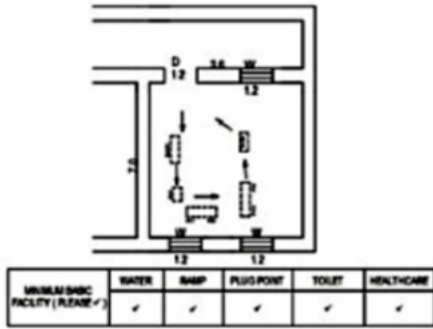

Google Map View

Polling Station Building Front View

Polling Station Front View

Cad View

Key MAP View

1 பெயர் : சுதா - கணவர் பெயர்: ராஜன் - வீட்டு எண் : 7/245 ஏ வயது : 43 பாலினம் : பெண் Photo is available	WTD1862804	2 பெயர் : ரம்பா கணவர் பெயர்: ஜெயகுமார் வீட்டு எண் : 8/80 வயது : 24 பாலினம் : பெண் Photo is available	WTD3241627	3 பெயர் : ராஜேந்திரன் தந்தையின் பெயர்: ரங்கசாமி வீட்டு எண் : 8/122 வயது : 57 பாலினம் : ஆண் Photo is available	WTD3020997
4 பெயர் : அன்பரசு - தந்தையின் பெயர்: ராதாகிருஷ்ணன் - வீட்டு எண் : 8/123 வயது : 30 பாலினம் : ஆண் Photo is available	WTD1096239	5 பெயர் : சுப்பிரமணியம் தந்தையின் பெயர்: ஆறுச்சாமி வீட்டு எண் : 8-153 வயது : 58 பாலினம் : ஆண் Photo is available	WTD3227923	6 பெயர் : சக்திவேல் தந்தையின் பெயர்: பெரியசாமி வீட்டு எண் : 8-153எ வயது : 28 பாலினம் : ஆண் Photo is available	WTD3227840
7 பெயர் : கிருதிகா தந்தையின் பெயர்: சுப்பிரமணியன் வீட்டு எண் : 8-153எ வயது : 27 பாலினம் : பெண் Photo is available	WTD3227857	8 பெயர் : சத்யா தந்தையின் பெயர்: சுபரமணியம் வீட்டு எண் : 8-153எ வயது : 26 பாலினம் : பெண் Photo is available	WTD3227865	9 பெயர் : கார்த்திகா - தந்தையின் பெயர்: குழந்தைவேல் - வீட்டு எண் : 8/204 வயது : 31 பாலினம் : பெண் Photo is available	WTD1096486
10 பெயர் : யுவதர்ஷினி . ரா தந்தையின் பெயர்: ராஜேந்திரன் வீட்டு எண் : 8/223 வயது : 23 பாலினம் : பெண் Photo is available	WTD3153103	11 பெயர் : இளங்கோ தந்தையின் பெயர்: லோகநாதன் வீட்டு எண் : 8/224/398நியூ வயது : 27 பாலினம் : ஆண் Photo is available	WTD2384030	12 பெயர் : கார்த்திகா தந்தையின் பெயர்: லோகநாதன் வீட்டு எண் : 8/224/398நியூ வயது : 25 பாலினம் : பெண் Photo is available	WTD2384014
13 பெயர் : லோகாப்பிரியா.மு தாயின் பெயர்: லதா.மு வீட்டு எண் : 8/225 வயது : 26 பாலினம் : பெண் Photo is available	WTD3154861	14 பெயர் : மது மதி தந்தையின் பெயர்: ஆறுச்சாமி வீட்டு எண் : 8/225/2 வயது : 27 பாலினம் : பெண் Photo is available	WTD3021086	15 பெயர் : ஜான் சார்லஸ் பிரபாகர் தந்தையின் பெயர்: ரமல மாஸ்கர் நாஸ் ரமல மாஸ்கர் நாஸ் வீட்டு எண் : 8-226 வயது : 38 பாலினம் : ஆண் Photo is available	WTD3109022
16 பெயர் : விஜய் தந்தையின் பெயர்: வடிவேல் வீட்டு எண் : 8/226 வயது : 25 பாலினம் : ஆண் Photo is available	WTD3020963	17 பெயர் : ராஜேஷ்வரி தந்தையின் பெயர்: நடராஜ் நடராஜ் வீட்டு எண் : 8-226 வயது : 23 பாலினம் : பெண் Photo is available	WTD3108818	18 பெயர் : சத்யா தந்தையின் பெயர்: செல்வகுமார் செல்வகுமார் வீட்டு எண் : 8-226 வயது : 23 பாலினம் : பெண் Photo is available	WTD3108875
19 பெயர் : கதிரவன் . வ தந்தையின் பெயர்: வடிவேல் வீட்டு எண் : 8/226 வயது : 23 பாலினம் : ஆண் Photo is available	WTD3153822	20 பெயர் : உமாதேவி கணவர் பெயர்: ஜெயகுமார் வீட்டு எண் : 8/230/5 வயது : 35 பாலினம் : பெண் Photo is available	WTD3021029	21 பெயர் : கார்த்திகேயன் தந்தையின் பெயர்: சிவக்குமார் வீட்டு எண் : 8/232 வயது : 31 பாலினம் : ஆண் Photo is available	WTD2344646
22 பெயர் : காயத்திரி கணவர் பெயர்: கார்த்திகேயன் வீட்டு எண் : 8/232 வயது : 27 பாலினம் : பெண் Photo is available	WTD2343861	23 பெயர் : ம நிஷாந்த் இதரர் பெயர்: மயில்சாமி வீட்டு எண் : 8/250 வயது : 20 பாலினம் : ஆண் Photo is available	WTD3542529	24 பெயர் : மதன் பிரசாந்த் தந்தையின் பெயர்: ஜெகநாதன் வீட்டு எண் : 8/255 வயது : 25 பாலினம் : ஆண் Photo is available	WTD2349611
25 பெயர் : ஆறுச்சாமி - தந்தையின் பெயர்: பழனிப்பன் - வீட்டு எண் : 8/277 வயது : 59 பாலினம் : ஆண் Photo is available	WTD2751170	26 பெயர் : தனபாக்கியம் - கணவர் பெயர்: ஆறுச்சாமி - வீட்டு எண் : 8/277 வயது : 49 பாலினம் : பெண் Photo is available	JBB7645575	27 பெயர் : திவ்யா - கணவர் பெயர்: செல்வராஜ் - வீட்டு எண் : 8-297 வயது : 35 பாலினம் : பெண் Photo is available	WTD1096296
28 பெயர் : புஷ்பா - கணவர் பெயர்: பழனிசாமி - வீட்டு எண் : 8-305 வயது : 61 பாலினம் : பெண் Photo is available	WTD1096312	29 பெயர் : பழனியம்மாள் - கணவர் பெயர்: நாகராஜ் - வீட்டு எண் : 8-330 வயது : 56 பாலினம் : பெண் Photo is available	JBB6100978	30 பெயர் : வடிவேல்குமார் - தந்தையின் பெயர்: சண்முகம் - வீட்டு எண் : 8-372 வயது : 32 பாலினம் : ஆண் Photo is available	WTD1096320