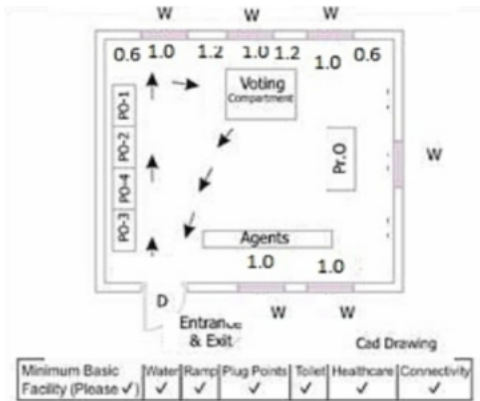

Google Map View

Polling Station Building Front View

Polling Station Front View

Cad View

Key MAP View

சட்டமன்றத் தொகுதியின் எண் மற்றும் பெயர் : 122-கிணத்துக்கடவு  
பிரிவு எண் மற்றும் பெயர் 1-பேரூர் செட்டிபாளையம் (வ.கி.) மற்றும் (ஊ) கோவைபுதூர் ரோடு ஆறுமுகக்கவுண்டனூர் வார்டு எண் - 4, பாகம் எண் : 26