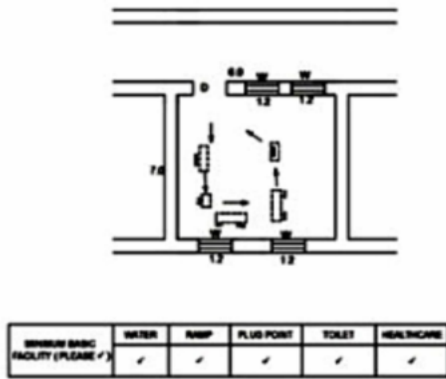

Google Map View

Polling Station Building Front View

Polling Station Front View

Cad View

Key MAP View

1 பெயர் : திலகா - கணவர் பெயர்: ஈஸ்வரசாமி - வீட்டு எண் : 1 வயது : 52 பாலினம் : பெண் Photo is available	WTD0650382	2 பெயர் : விக்னெஷ்ஸ் தந்தையின் பெயர்: சதீஷ் குமார் கோ வீட்டு எண் : 1 வயது : 32 பாலினம் : ஆண் Photo is available	WTD1736230	3 பெயர் : பிரசாந்த் ச தந்தையின் பெயர்: சதீஷ் குமார் ஜி வீட்டு எண் : 1 வயது : 30 பாலினம் : ஆண் Photo is available	WTD1736222
4 பெயர் : கிருத்திகா - தந்தையின் பெயர்: பலசுபரமணியமன் வீட்டு எண் : 1 வயது : 28 பாலினம் : பெண் Photo is available	WTD1736180	5 பெயர் : அக்கில் அகமத் - தந்தையின் பெயர்: அகமத் - வீட்டு எண் : 1 வயது : 27 பாலினம் : ஆண் Photo is available	WTD2229268	6 பெயர் : கபீர் - தந்தையின் பெயர்: நூராயின் - வீட்டு எண் : 1-24 வயது : 66 பாலினம் : ஆண் Photo is available	JBB8458648
7 பெயர் : சிவக்குமார் - தந்தையின் பெயர்: கண்ணன் - வீட்டு எண் : 1-34 வயது : 51 பாலினம் : ஆண் Photo is available	JBB6135594	8 பெயர் : துரைசாமி - தந்தையின் பெயர்: பழனிசாமி - வீட்டு எண் : 1-47 வயது : 65 பாலினம் : ஆண் Photo is available	WTD2710531	9 பெயர் : கணேசன் - தந்தையின் பெயர்: பழனிசாமி - வீட்டு எண் : 1-47 வயது : 56 பாலினம் : ஆண் Photo is available	JBB1838531
10 பெயர் : ராதா - கணவர் பெயர்: துரைசாமி - வீட்டு எண் : 1-47 வயது : 53 பாலினம் : பெண் Photo is available	WTD2710549	11 பெயர் : கோகிலவாணி - கணவர் பெயர்: கணேசன் - வீட்டு எண் : 1-47 வயது : 51 பாலினம் : பெண் Photo is available	WTD2710556	12 பெயர் : மனோரஞ்சிதம் - தந்தையின் பெயர்: சின்னான் - வீட்டு எண் : 1-58 வயது : 48 பாலினம் : பெண் Photo is available	WTD2710572
13 பெயர் : பாப்பாத்தி - கணவர் பெயர்: சின்னசாமி - வீட்டு எண் : 1-89 வயது : 74 பாலினம் : பெண் Photo is available	WTD2710598	14 பெயர் : ராதாகிருஷ்ணன் - தந்தையின் பெயர்: பணிக்கர் - வீட்டு எண் : 1-105 வயது : 56 பாலினம் : ஆண் Photo is available	JBB7747116	15 பெயர் : ராஜலட்சுமி - கணவர் பெயர்: ராதாகிருஷ்ணன் - வீட்டு எண் : 1-105 வயது : 51 பாலினம் : பெண் Photo is available	JBB7747132
16 பெயர் : பிராங்கிலின்னோவா - தந்தையின் பெயர்: கனகராஜ் - வீட்டு எண் : 1-108 வயது : 42 பாலினம் : ஆண் Photo is available	JBB1948058	17 பெயர் : சுசீலா - கணவர் பெயர்: பெருமாள் - வீட்டு எண் : 1-128 வயது : 60 பாலினம் : பெண் Photo is available	WTD2710630	18 பெயர் : சுசீலா - தந்தையின் பெயர்: ராமசுப்பன் - வீட்டு எண் : 1-150 வயது : 61 பாலினம் : பெண் Photo is available	JBB6137814
19 பெயர் : கார்த்திகேயன் - தந்தையின் பெயர்: வீராசாமி - வீட்டு எண் : 1-150 வயது : 53 பாலினம் : ஆண் Photo is available	JBB6137079	20 பெயர் : புஷ்பா - கணவர் பெயர்: கார்த்திகேயன் - வீட்டு எண் : 1-150 வயது : 51 பாலினம் : பெண் Photo is available	JBB6137095	21 பெயர் : காயத்திரி கணவர் பெயர்: ரமேஷ் வீட்டு எண் : 1/184 வயது : 41 பாலினம் : பெண் Photo is available	WTD3228442
22 பெயர் : மரகதமணி - கணவர் பெயர்: சோமசுந்தரம் - வீட்டு எண் : 1/228பீ வயது : 66 பாலினம் : பெண் Photo is available	WTD0615112	23 பெயர் : சதீஷ்குமார் ஜி தந்தையின் பெயர்: கோவிந்தராஜ் - வீட்டு எண் : 2-113 வயது : 56 பாலினம் : ஆண் Photo is available	JBB6138028	24 பெயர் : ஆண்டாள் ச கணவர் பெயர்: சதீஷ் குமார் வீட்டு எண் : 2-113 வயது : 49 பாலினம் : பெண் Photo is available	JBB7461163
25 பெயர் : பூர்ணசந்திரகுமார் - தந்தையின் பெயர்: மயில்சாமி - வீட்டு எண் : 2-126 வயது : 44 பாலினம் : ஆண் Photo is available	JBB1948066	S 26 பெயர் : சுசுமாரன் - தந்தையின் பெயர்: சாமி - வீட்டு எண் : 2-129 வயது : 78 பாலினம் : ஆண் DELETED	WTD2710648	S 27 பெயர் : பிரசாத் - தந்தையின் பெயர்: சுசுமாரன் - வீட்டு எண் : 2-129 வயது : 49 பாலினம் : ஆண் DELETED	WTD2710663
S 28 பெயர் : பிரதீஸ் - தந்தையின் பெயர்: சுசுமாரன் - வீட்டு எண் : 2-129 வயது : 45 பாலினம் : ஆண் DELETED	JBB6137525	29 பெயர் : சுவாமிநாதன் தந்தையின் பெயர்: குப்புசாமி - வீட்டு எண் : 2-132 வயது : 63 பாலினம் : ஆண் Photo is available	JBB1838473	30 பெயர் : ராஜாமணி - கணவர் பெயர்: சாமிநாதன் - வீட்டு எண் : 2-132 வயது : 59 பாலினம் : பெண் Photo is available	JBB1838457