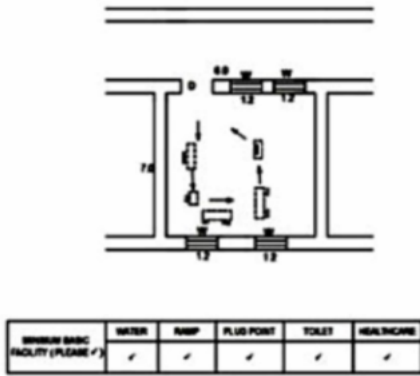

Google Map View

Polling Station Building Front View

Polling Station Front View

Cad View

Key MAP View

1 பெயர் : ஜகதீஷ் ஏந் தந்தையின் பெயர்: நாராயணசாமி - வீட்டு எண் : 4-75 வயது : 39 பாலினம் : ஆண் Photo is available	WTD0818153	2 பெயர் : பிரத்யுஸ் - தந்தையின் பெயர்: சுப்பிரமணியன் - வீட்டு எண் : 4-76 வயது : 27 பாலினம் : ஆண் Photo is available	WTD2252971	3 பெயர் : அக்சயா தந்தையின் பெயர்: சுப்பிரமணியன் வீட்டு எண் : 4/76 வயது : 26 பாலினம் : பெண் Photo is available	WTD2344109
4 பெயர் : கருப்புசாமி - தந்தையின் பெயர்: மாரப்பன் - வீட்டு எண் : 4-78 வயது : 71 பாலினம் : ஆண் Photo is available	WTD1093202	5 பெயர் : சத்திவேல் - தந்தையின் பெயர்: வேலுசாமி - வீட்டு எண் : 4-80 வயது : 45 பாலினம் : ஆண் Photo is available	WTD0817684	6 பெயர் : மருதுமுத்து தந்தையின் பெயர்: வேலுசாமி வீட்டு எண் : 4-80 வயது : 39 பாலினம் : ஆண் Photo is available	WTD3107935
7 பெயர் : பொன்மணி - தந்தையின் பெயர்: இராமன் - வீட்டு எண் : 4-80 வயது : 29 பாலினம் : ஆண் Photo is available	WTD2252914	8 பெயர் : ஜெய்கம் - தந்தையின் பெயர்: மத்யு - வீட்டு எண் : 4-83 வயது : 30 பாலினம் : ஆண் Photo is available	WTD1736461	9 பெயர் : ஆதம்மாள் - கணவர் பெயர்: சேதுராமன் - வீட்டு எண் : 4-88 வயது : 59 பாலினம் : பெண் Photo is available	WTD0650614
10 பெயர் : வணிதா - கணவர் பெயர்: மீனாட்சிசுந்தரம் - வீட்டு எண் : 4-88 வயது : 39 பாலினம் : பெண் Photo is available	WTD0650507	11 பெயர் : ருபிகா - தாயின் பெயர்: ராதாமணி - வீட்டு எண் : 4-92B வயது : 28 பாலினம் : பெண் Photo is available	WTD2252955	12 பெயர் : நவீன் குமார் தாயின் பெயர்: ராதா மணி வீட்டு எண் : 4/92b வயது : 26 பாலினம் : ஆண் Photo is available	WTD2350668
13 பெயர் : ராஜேஷ்வரி கணவர் பெயர்: மந்தராசலம் வீட்டு எண் : 4-96 வயது : 43 பாலினம் : பெண் Photo is available	WTD3106978	14 பெயர் : தமிழரசி - கணவர் பெயர்: கார்த்திக் - வீட்டு எண் : 4-104 வயது : 32 பாலினம் : பெண் Photo is available	WTD1219740	15 பெயர் : சதீஸ் குமார் தந்தையின் பெயர்: நாகராஜ் வீட்டு எண் : 4/108 வயது : 25 பாலினம் : ஆண் Photo is available	WTD3023074
16 பெயர் : கோகிலா தந்தையின் பெயர்: முத்து வீட்டு எண் : 4-119 வயது : 50 பாலினம் : பெண் Photo is available	WTD3022613	17 பெயர் : அனுபநீ - தந்தையின் பெயர்: சுரேஷ் - வீட்டு எண் : 4-129 வயது : 32 பாலினம் : பெண் Photo is available	WTD1093210	18 பெயர் : டெல்பின் ஜோ கணவர் பெயர்: ஜோஸ்வா வீட்டு எண் : 4/131 வயது : 26 பாலினம் : பெண் Photo is available	WTD3774916
# 19 பெயர் : விஜயகுமார் விஸ்வநாதன் தந்தையின் பெயர்: விஸ்வநாதன் வீட்டு எண் : 4-136 வயது : 31 பாலினம் : ஆண் Photo is available	WTD1219633	20 பெயர் : கார்த்திக் கேயன் - தாயின் பெயர்: ஹென்றி - வீட்டு எண் : 4-137 வயது : 29 பாலினம் : ஆண் Photo is available	WTD1440243	21 பெயர் : அருண் குமார் - தந்தையின் பெயர்: நாகராஜ் - வீட்டு எண் : 4-149B வயது : 29 பாலினம் : ஆண் Photo is available	WTD1737337
22 பெயர் : மணிவண்ணன் - தந்தையின் பெயர்: கணேசன் - வீட்டு எண் : 4-154 வயது : 31 பாலினம் : ஆண் Photo is available	WTD1093228	23 பெயர் : பிரபு தந்தையின் பெயர்: சண்முகம் வீட்டு எண் : 4-176 வயது : 25 பாலினம் : ஆண் Photo is available	WTD3228749	24 பெயர் : பிரதீப்குமார் - தந்தையின் பெயர்: கண்ணன் - வீட்டு எண் : 4-187 வயது : 34 பாலினம் : ஆண் Photo is available	WTD0501171
25 பெயர் : தர்ஷனா தந்தையின் பெயர்: இளையராஜா வீட்டு எண் : 4/188 அண்ணா நகர் வயது : 24 பாலினம் : பெண் Photo is available	WTD3228475	26 பெயர் : மணிகண்டன் - தந்தையின் பெயர்: தர்மலிங்கம் - வீட்டு எண் : 4-191 வயது : 45 பாலினம் : ஆண் Photo is available	WTD1219666	27 பெயர் : ஆறுமுகம் - தந்தையின் பெயர்: நாச்சிமுத்து - வீட்டு எண் : 4-193 வயது : 60 பாலினம் : ஆண் Photo is available	WTD0501262
28 பெயர் : ஜெயகுமார் தந்தையின் பெயர்: ஆறுமுகம் வீட்டு எண் : 4-193-எ வயது : 24 பாலினம் : ஆண் Photo is available	WTD3162872	29 பெயர் : சுப்ரமணியன் - தந்தையின் பெயர்: சீரங்கன் - வீட்டு எண் : 4-193G வயது : 64 பாலினம் : ஆண் Photo is available	WTD1784560	30 பெயர் : ருக்குமணி - கணவர் பெயர்: ராமன் - வீட்டு எண் : 4-195 வயது : 48 பாலினம் : பெண் Photo is available	WTD1219708