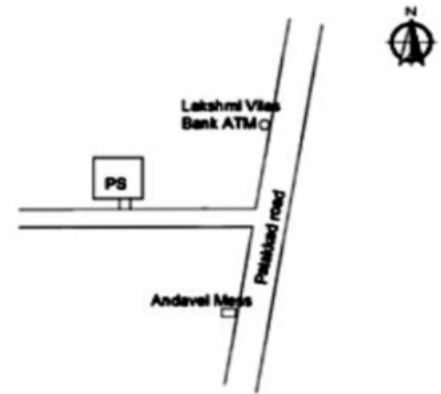

Cad View

Key MAP View