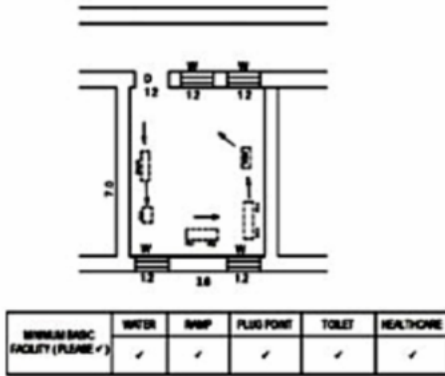

Google Map View

Polling Station Building Front View

Polling Station Front View

Cad View

Key MAP View

1	WTD1441067	பெயர் : மருதமுத்து - தந்தையின் பெயர்: கிருஷ்ணசாமி - வீட்டு எண் : 1 வயது : 41 பாலினம் : ஆண்	Photo is available	2	WTD3419504	பெயர் : ஆஃப்ரீநா தந்தையின் பெயர்: ஷாகுல் ஹமீது வீட்டு எண் : 1 வயது : 23 பாலினம் : பெண்	Photo is available	S 3	WTD3068723	பெயர் : கிருஷ்ணதாஸ் இதரர் பெயர்: வேலாயுதம் வேல் வீட்டு எண் : 1/280 வயது : 24 பாலினம் : ஆண்	Photo is available
4	WTD1356443	பெயர் : கரீம் - தந்தையின் பெயர்: முஹம்மது - வீட்டு எண் : 3 வயது : 48 பாலினம் : ஆண்	Photo is available	5	WTD1356450	பெயர் : மஹாவீர் பிரசாத் - தந்தையின் பெயர்: கைலாஷ் பிரசாத் - வீட்டு எண் : 3 வயது : 35 பாலினம் : ஆண்	Photo is available	6	WTD1356468	பெயர் : ராக்கிவிஸ்னு - தந்தையின் பெயர்: மஹாவீர் பிரசாத் - வீட்டு எண் : 3 வயது : 34 பாலினம் : பெண்	Photo is available
7	WTD1356476	பெயர் : சுனில் லால் - தந்தையின் பெயர்: தேவராமஜி - வீட்டு எண் : 3 வயது : 32 பாலினம் : ஆண்	Photo is available	8	WTD1356484	பெயர் : கிரிதாரிலால் - தந்தையின் பெயர்: கைலாஷ் பிரசாத் - வீட்டு எண் : 3 வயது : 29 பாலினம் : ஆண்	Photo is available	9	WTD1738665	பெயர் : சஞ்சீவ் குமார் - தந்தையின் பெயர்: ஆறுமுகம் - வீட்டு எண் : 3 வயது : 29 பாலினம் : ஆண்	Photo is available
10	WTD2230092	பெயர் : சஞ்சய் யு - தந்தையின் பெயர்: யுவராஜ் - வீட்டு எண் : 3 வயது : 27 பாலினம் : ஆண்	Photo is available	11	WTD0682955	பெயர் : நூருல் பசீர் - கணவர் பெயர்: சாதிக் பாட்ஷா - வீட்டு எண் : 3-13 வயது : 39 பாலினம் : பெண்	Photo is available	12	WTD3592359	பெயர் : அப்சானா சா நூ தந்தையின் பெயர்: சாதிக் பாஷா வீட்டு எண் : 3/13 வயது : 20 பாலினம் : பெண்	Photo is available
13	WTD3420106	பெயர் : புஷ்பா கணவர் பெயர்: ஐசக்நியுடன் வீட்டு எண் : 3/20 வயது : 59 பாலினம் : பெண்	Photo is available	14	WTD1441075	பெயர் : பாத்திமா பீபி - கணவர் பெயர்: அபுபக்கர் - வீட்டு எண் : 3-21 வயது : 81 பாலினம் : பெண்	Photo is available	15	WTD1218361	பெயர் : செபியா - தந்தையின் பெயர்: அபுபக்கர் - வீட்டு எண் : 3-21D வயது : 56 பாலினம் : பெண்	Photo is available
16	WTD1441083	பெயர் : திருஞான சம்பந்தம் - தந்தையின் பெயர்: ராமநாதன் - வீட்டு எண் : 3-30 வயது : 31 பாலினம் : ஆண்	Photo is available	17	WTD3229390	பெயர் : சதீஷ் குமார் தந்தையின் பெயர்: சண்முகம் வீட்டு எண் : 3/32 வயது : 54 பாலினம் : ஆண்	Photo is available	18	WTD3229424	பெயர் : ரீனா தந்தையின் பெயர்: சதீஷ் குமார் வீட்டு எண் : 3/32 வயது : 23 பாலினம் : பெண்	Photo is available
19	WTD1218304	பெயர் : அசோக் ராஜ் - தந்தையின் பெயர்: பழனிச்சாமி - வீட்டு எண் : 3-36 வயது : 30 பாலினம் : ஆண்	Photo is available	20	WTD3160074	பெயர் : வினோத் தந்தையின் பெயர்: கந்தசாமி வீட்டு எண் : 3/45 வயது : 27 பாலினம் : ஆண்	Photo is available	21	WTD3229309	பெயர் : விடிஆ ரூபவதி தந்தையின் பெயர்: பிளசிசெல்வகுமார் வீட்டு எண் : 3/58 வயது : 24 பாலினம் : பெண்	Photo is available
22	WTD1738574	பெயர் : ராகுல் - தந்தையின் பெயர்: ஜெயராமப்பாபு - வீட்டு எண் : 3-59 வயது : 28 பாலினம் : ஆண்	Photo is available	23	WTD3288321	பெயர் : விபா தந்தையின் பெயர்: ஜெயராம பாபு வீட்டு எண் : 3/59 வயது : 23 பாலினம் : ஆண்	Photo is available	24	WTD3229374	பெயர் : மூர்த்தி தந்தையின் பெயர்: சகாதேவன் வீட்டு எண் : 3/60 வயது : 55 பாலினம் : ஆண்	Photo is available
25	WTD3229341	பெயர் : சாரதா கணவர் பெயர்: மூர்த்தி வீட்டு எண் : 3/60 வயது : 44 பாலினம் : பெண்	Photo is available	26	WTD3174273	பெயர் : சித்ரா கணவர் பெயர்: தங்கராஜ் வீட்டு எண் : 3-61 வயது : 41 பாலினம் : பெண்	Photo is available	27	WTD1786722	பெயர் : ஜனனி - தந்தையின் பெயர்: ராமசந்திரன் - வீட்டு எண் : 3-75 வயது : 30 பாலினம் : பெண்	Photo is available
28	WTD2385227	பெயர் : பிருந்தா தந்தையின் பெயர்: தங்கவேலு வீட்டு எண் : 3/79 வயது : 28 பாலினம் : பெண்	Photo is available	29	WTD3025251	பெயர் : கரோலின் கணவர் பெயர்: ஸ்டீபன் வீட்டு எண் : 3/82-1 வயது : 36 பாலினம் : பெண்	Photo is available	30	WTD3025186	பெயர் : ஹேலந் கர்னீ கணவர் பெயர்: சார்லஸ் வீட்டு எண் : 3/82-1 வயது : 35 பாலினம் : பெண்	Photo is available