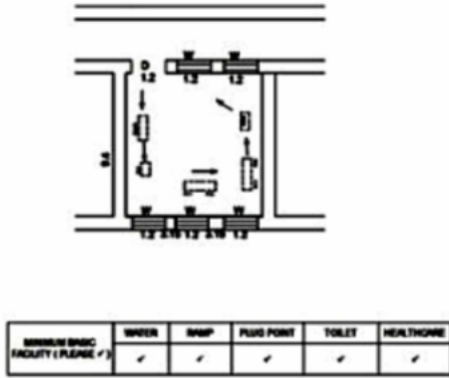

வாக்காளர் பதிவு அலுவலரின்
கையொப்பம்

Nazri Naksha

Google Map View

Polling Station Building Front View

Polling Station Front View

Cad View

Key MAP View

| | | | | | |
|--|------------|--|------------|---|------------|
| 1 பெயர் : ஆனந்தன் சிவா - தந்தையின் பெயர்: போத்திமுத்து - வீட்டு எண் : 1 வயது : 42 பாலினம் : ஆண் Photo is available | WTD0909382 | 2 பெயர் : பரமேஸ்வரி - தந்தையின் பெயர்: முருகேசன் - வீட்டு எண் : 1 வயது : 38 பாலினம் : பெண் Photo is available | WTD0684837 | 3 பெயர் : மணிகண்டன் - தந்தையின் பெயர்: குமரேசன் - வீட்டு எண் : 1 வயது : 34 பாலினம் : ஆண் Photo is available | WTD0684944 |
| 4 பெயர் : முரளி - தந்தையின் பெயர்: குமரேசன் - வீட்டு எண் : 1 வயது : 33 பாலினம் : ஆண் Photo is available | WTD0684829 | 5 பெயர் : சாந்தி - கணவர் பெயர்: சண்முகம் - வீட்டு எண் : 1/94 வயது : 59 பாலினம் : பெண் Photo is available | WTD2458842 | 6 பெயர் : நாகவேணி .ஆர கணவர் பெயர்: ராகேஷ்வரந் வீட்டு எண் : 01.ஏ வயது : 36 பாலினம் : பெண் Photo is available | WTD3315579 |
| 7 பெயர் : முஸ்தபா - தந்தையின் பெயர்: அப்துல் மஜீத் - வீட்டு எண் : 2 வயது : 38 பாலினம் : ஆண் Photo is available | WTD0821744 | 8 பெயர் : சரவணன் - தந்தையின் பெயர்: செல்வராஜ் - வீட்டு எண் : 2 வயது : 35 பாலினம் : ஆண் Photo is available | WTD0821504 | 9 பெயர் : மேகலா - தந்தையின் பெயர்: ஆறுமுகம் - வீட்டு எண் : 2 வயது : 35 பாலினம் : பெண் Photo is available | WTD0821876 |
| 10 பெயர் : ரகுநாதன் - தந்தையின் பெயர்: காளீஸ்வரி - வீட்டு எண் : 2 வயது : 32 பாலினம் : ஆண் Photo is available | WTD0821660 | 11 பெயர் : ரகுசுமார் - தந்தையின் பெயர்: குணசேகரரன் - வீட்டு எண் : 2 வயது : 32 பாலினம் : ஆண் Photo is available | WTD0821710 | 12 பெயர் : ரேணுகாதேவி - தந்தையின் பெயர்: ரகுசுமார் - வீட்டு எண் : 2 வயது : 32 பாலினம் : ஆண் Photo is available | WTD1787027 |
| 13 பெயர் : பேச்சியம்மாள் - தந்தையின் பெயர்: பாலசுப்ரமணீ - வீட்டு எண் : 2-23 வயது : 35 பாலினம் : பெண் Photo is available | WTD1864495 | 14 பெயர் : அஜீத்குமார் தந்தையின் பெயர்: நாராயணன் வீட்டு எண் : 2/127 வயது : 28 பாலினம் : ஆண் Photo is available | WTD3229499 | 15 பெயர் : வான்மதி கணவர் பெயர்: விக்னேஷ் வீட்டு எண் : 2-139 வயது : 30 பாலினம் : பெண் Photo is available | WTD2208407 |
| 16 பெயர் : முத்துசாமி தந்தையின் பெயர்: காளிமுத்து வீட்டு எண் : 2/145 வயது : 23 பாலினம் : ஆண் Photo is available | WTD3462744 | 17 பெயர் : பீ.சித்ரா தந்தையின் பெயர்: பச்சியப்பன் வீட்டு எண் : 2/190 வயது : 23 பாலினம் : பெண் Photo is available | WTD3327327 | 18 பெயர் : மீனாட்சி - கணவர் பெயர்: ஏழுமலை - வீட்டு எண் : 2/200 வயது : 45 பாலினம் : பெண் Photo is available | JBB6172282 |
| 19 பெயர் : செல்வா ராஜ் தந்தையின் பெயர்: அரசன் வீட்டு எண் : 2-208 வயது : 47 பாலினம் : ஆண் Photo is available | WTD3423266 | 20 பெயர் : திவ்யா - தந்தையின் பெயர்: ரவி - வீட்டு எண் : 2-223 வயது : 27 பாலினம் : பெண் Photo is available | WTD2253227 | 21 பெயர் : சவுரிமுத்து தந்தையின் பெயர்: பழனி வீட்டு எண் : 2/226 வயது : 65 பாலினம் : ஆண் Photo is available | WTD3327392 |
| 22 பெயர் : சையதுஇப்ராஹிம் ஜ தந்தையின் பெயர்: ஜமால் வீட்டு எண் : 2-227 வயது : 43 பாலினம் : ஆண் Photo is available | IBU0324855 | 23 பெயர் : சபானா பீபி - கணவர் பெயர்: சையது இப்ராஹீம் - வீட்டு எண் : 2-227 வயது : 35 பாலினம் : பெண் Photo is available | WTD1382258 | 24 பெயர் : மகாலட்சுமி - தந்தையின் பெயர்: குமார் - வீட்டு எண் : 2-231 வயது : 29 பாலினம் : பெண் Photo is available | WTD1864685 |
| 25 பெயர் : தனலட்சுமி - தந்தையின் பெயர்: குமார் - வீட்டு எண் : 2-231 வயது : 28 பாலினம் : பெண் Photo is available | WTD1864677 | 26 பெயர் : கன்னியாகுமாரி - கணவர் பெயர்: மோகன் குமார் - வீட்டு எண் : 2-232 வயது : 40 பாலினம் : பெண் Photo is available | WTD1384304 | 27 பெயர் : சரஸ்வதி - கணவர் பெயர்: பாண்டியன் - வீட்டு எண் : 2-235 வயது : 61 பாலினம் : பெண் Photo is available | WTD2253193 |
| 28 பெயர் : நாகராஜ் - தந்தையின் பெயர்: பாண்டியன் - வீட்டு எண் : 2-238 வயது : 31 பாலினம் : ஆண் Photo is available | WTD1090653 | 29 பெயர் : மோகன்ராஜ் - தந்தையின் பெயர்: குருநாதன் - வீட்டு எண் : 2-243 வயது : 46 பாலினம் : ஆண் Photo is available | WTD1090661 | 30 பெயர் : பிரியதர்ஷினி கணவர் பெயர்: மருதமணி வீட்டு எண் : 2/243 வயது : 30 பாலினம் : பெண் Photo is available | WTD3607751 |