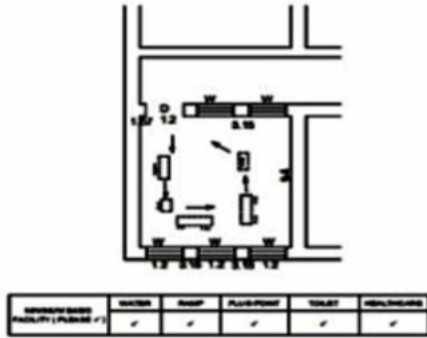

Google Map View

Polling Station Building Front View

Polling Station Front View

Cad View

Key MAP View

1 பெயர் : நிஷா - கணவர் பெயர் : சாலம் - வீட்டு எண் : 1 வயது : 67 பாலினம் : பெண் Photo is available	WTD0685180	2 பெயர் : பாண்டிச்செல்வி - கணவர் பெயர் : மணி - வீட்டு எண் : 1 வயது : 48 பாலினம் : பெண் Photo is available	WTD0685214	3 பெயர் : ரமலத் - கணவர் பெயர் : சாகுல் அமிது - வீட்டு எண் : 1 வயது : 47 பாலினம் : பெண் Photo is available	WTD0685156
4 பெயர் : ராதிகா - கணவர் பெயர் : பால்ராஜ் - வீட்டு எண் : 1 வயது : 35 பாலினம் : பெண் Photo is available	WTD1442019	5 பெயர் : ஆஷா - கணவர் பெயர் : ராஜேஷ்குமார் - வீட்டு எண் : 1 வயது : 33 பாலினம் : பெண் Photo is available	WTD1442043	6 பெயர் : பரமேஸ்வரி - கணவர் பெயர் : காஸ்தாஸ் - வீட்டு எண் : 1 வயது : 32 பாலினம் : பெண் Photo is available	WTD0685172
7 பெயர் : கி.கிருத்திகா தந்தையின் பெயர் : கிருஷ்ணன் வீட்டு எண் : 1 வயது : 30 பாலினம் : பெண் Photo is available	WTD2351849	8 பெயர் : நந்தினி ஏம் தந்தையின் பெயர் : மாரியப்பன் ஷா வீட்டு எண் : 1/6 வயது : 22 பாலினம் : பெண் Photo is available	WTD3313483	9 பெயர் : முத்துகுமார் தந்தையின் பெயர் : முத்துசாமி வீட்டு எண் : 1/8 வயது : 43 பாலினம் : ஆண் Photo is available	WTD2420818
10 பெயர் : பவித்ரன் சர்மா தந்தையின் பெயர் : பாரதிதாசன் வீட்டு எண் : 1/8 வயது : 31 பாலினம் : ஆண் Photo is available	WTD2385714	11 பெயர் : செல்வி கணவர் பெயர் : முத்துகுமார் வீட்டு எண் : 1/18 வயது : 43 பாலினம் : பெண் Photo is available	WTD2420891	12 பெயர் : ஸ்ரீதர் இ தந்தையின் பெயர் : இளையராஜா வீட்டு எண் : 1/354 வயது : 25 பாலினம் : ஆண் Photo is available	WTD3728128
13 பெயர் : ஜீனத் தந்தையின் பெயர் : இஸ்மாயில் வீட்டு எண் : 1-433 வயது : 32 பாலினம் : பெண் Photo is available	WTD2368298	14 பெயர் : ஜானு இ கணவர் பெயர் : இளையத் பாஷா வீட்டு எண் : 1/434 வயது : 38 பாலினம் : பெண் Photo is available	WTD3745957	15 பெயர் : ஹேமலதா தந்தையின் பெயர் : வடிவேல் வீட்டு எண் : 2/1 வயது : 30 பாலினம் : பெண் Photo is available	IBU1640282
16 பெயர் : பூராஜா தந்தையின் பெயர் : கனிராஜ் வீட்டு எண் : 5A வயது : 26 பாலினம் : ஆண் Photo is available	WTD2311413	17 பெயர் : நாச்சம்மாள் கணவர் பெயர் : மாசாணி வீட்டு எண் : 6/1 வயது : 67 பாலினம் : பெண் Photo is available	JBB4092037	18 பெயர் : ரஃபி ந தந்தையின் பெயர் : நவாப்ஜான் வீட்டு எண் : 6/162 வயது : 44 பாலினம் : ஆண் Photo is available	WTD3779022
19 பெயர் : கற்பக ஜோதி ச தந்தையின் பெயர் : சுரேஷ் வீட்டு எண் : 8/3 அண்ணா சதுக்கம் வயது : 22 பாலினம் : பெண் Photo is available	WTD3615929	20 பெயர் : துர்காதேவி ச கணவர் பெயர் : சரத்குமார் வீட்டு எண் : 8டி அண்ணா சதுக்கம் வயது : 35 பாலினம் : பெண் Photo is available	WTD3270352	21 பெயர் : ரஞ்சித் குமார் - தந்தையின் பெயர் : தர்மராஜ் - வீட்டு எண் : 12/361 வயது : 32 பாலினம் : ஆண் Photo is available	RTG1485168
22 பெயர் : சித்திரை செல்வன் தந்தையின் பெயர் : சித்திரை பாண்டி வீட்டு எண் : 12E/ஏஃப்,கதவு எண் 378 வயது : 40 பாலினம் : ஆண் Photo is available	RIV2958692	23 பெயர் : சுந்தரி - கணவர் பெயர் : சித்திரைசெல்வன் - வீட்டு எண் : 12E/ஏஃப்,கதவு எண்.378 வயது : 40 பாலினம் : பெண் Photo is available	AXX0336800	24 பெயர் : மாரியம்மாள் - கணவர் பெயர் : ராமசாமி - வீட்டு எண் : 19,பிளாக்-1 வயது : 38 பாலினம் : பெண் Photo is available	NHH0597476
25 பெயர் : நிலாவர் நிஷா தந்தையின் பெயர் : ஜாபர் சாதிக் வீட்டு எண் : 25 வயது : 27 பாலினம் : பெண் Photo is available	WTD1189737	26 பெயர் : மெர்ஷினா பிரஷிலா ஆ தந்தையின் பெயர் : ஆரோக்கியசாமி வீட்டு எண் : 26 வயது : 31 பாலினம் : பெண் Photo is available	IBU1039932	27 பெயர் : காளிஸ்வரி தந்தையின் பெயர் : மாரிமுத்து வீட்டு எண் : 28-1 வயது : 31 பாலினம் : பெண் Photo is available	IBU1235043
28 பெயர் : சு ஹேமபிரகாஷ் தந்தையின் பெயர் : சுப்ரமணியன் வீட்டு எண் : 30/959 3-வது தளம் வயது : 25 பாலினம் : ஆண் Photo is available	WTD3360625	29 பெயர் : அம்சவேணி - கணவர் பெயர் : சுந்தர் தாஸ் - வீட்டு எண் : 32 ஏ வயது : 60 பாலினம் : பெண் Photo is available	RIV0127902	30 பெயர் : ரங்கன் தந்தையின் பெயர் : அப்பி வீட்டு எண் : 33-2 வயது : 78 பாலினம் : ஆண் Photo is available	IBU2651248