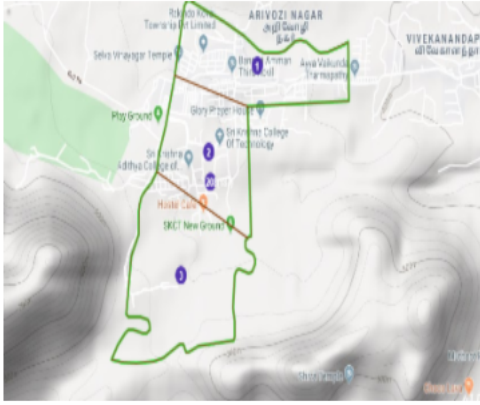

Nazri Naksha