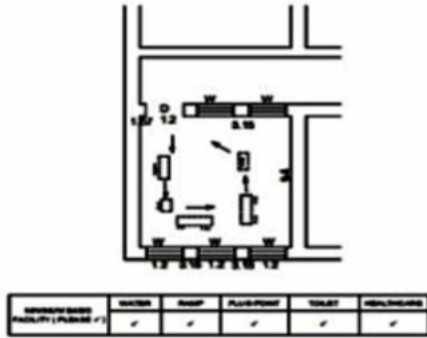

Google Map View

Polling Station Building Front View

Polling Station Front View

Cad View

Key MAP View

1 பெயர் : முத்து பேச்சி தந்தையின் பெயர்: மணி வீட்டு எண் : 1/349 வயது : 28 பாலினம் : ஆண் Photo is available	WTD3229598	2 பெயர் : பானுப்ரியா தந்தையின் பெயர்: ரமசாமி வீட்டு எண் : 1/423பீ வயது : 25 பாலினம் : பெண் Photo is available	WTD3105830	3 பெயர் : சிலம்பரசி - கணவர் பெயர்: பாபு - வீட்டு எண் : 1X வயது : 38 பாலினம் : பெண் Photo is available	WTD0860072
4 பெயர் : ஆனந்த ஜோதி - கணவர் பெயர்: குழந்தை வேல் ஆசாரி - வீட்டு எண் : 2 வயது : 38 பாலினம் : பெண் Photo is available	WTD0499764	5 பெயர் : ரங்கநாயகி - தந்தையின் பெயர்: மோகன - வீட்டு எண் : 2-7 வயது : 28 பாலினம் : பெண் Photo is available	WTD1738897	6 பெயர் : முருகன் - தந்தையின் பெயர்: கிட்டப்பன் - வீட்டு எண் : 2-9 வயது : 28 பாலினம் : ஆண் Photo is available	WTD2230191
# 7 பெயர் : வைத்தீஸ்வரி கணவர் பெயர்: ஐய்யப்பன் வீட்டு எண் : 2/13 வயது : 27 பாலினம் : பெண் Photo is available	WTD2351682	8 பெயர் : பாலசுப்பிரமணி - தாயின் பெயர்: லட்சுமி - வீட்டு எண் : 2-23 வயது : 40 பாலினம் : ஆண் Photo is available	WTD0408351	9 பெயர் : ஆனந்தகுமார் - தந்தையின் பெயர்: செல்வராஜ் - வீட்டு எண் : 2-24 வயது : 30 பாலினம் : ஆண் Photo is available	WTD1090513
10 பெயர் : சபுராமா - கணவர் பெயர்: ஜாகிர்த்சேன் - வீட்டு எண் : 2-32 வயது : 41 பாலினம் : பெண் Photo is available	WTD1739127	11 பெயர் : கனிஷ்க் தந்தையின் பெயர்: சுபேஷ் வீட்டு எண் : 2/46 வயது : 21 பாலினம் : பெண் Photo is available	WTD3448651	12 பெயர் : லைலா மொ கணவர் பெயர்: மொய்தீன் - வீட்டு எண் : 2/52 வயது : 34 பாலினம் : பெண் Photo is available	WTD0593905
13 பெயர் : அறிஃப் தந்தையின் பெயர்: மொய்தீன் வீட்டு எண் : 2/52 வயது : 23 பாலினம் : ஆண் Photo is available	WTD3449709	14 பெயர் : அனீஷா - தந்தையின் பெயர்: அப்பால் - வீட்டு எண் : 2-53 வயது : 30 பாலினம் : பெண் Photo is available	WTD1090521	15 பெயர் : லட்சுமி - கணவர் பெயர்: துரை - வீட்டு எண் : 2-54 வயது : 65 பாலினம் : பெண் Photo is available	WTD0304972
16 பெயர் : கண்ணன் - தந்தையின் பெயர்: துரை - வீட்டு எண் : 2-54 வயது : 48 பாலினம் : ஆண் Photo is available	WTD0304964	17 பெயர் : வினோதினி ம தந்தையின் பெயர்: மகேந்திரன் வீட்டு எண் : 2/56 வயது : 21 பாலினம் : பெண் Photo is available	WTD3637212	18 பெயர் : முகமது இன்ஷாத் தந்தையின் பெயர்: இஸ்மாயில் வீட்டு எண் : 2/66 வயது : 26 பாலினம் : ஆண் Photo is available	WTD3347002
19 பெயர் : செல்வீ - கணவர் பெயர்: சேகர் - வீட்டு எண் : 2-73 வயது : 40 பாலினம் : பெண் Photo is available	WTD0408427	20 பெயர் : முருகன் - தந்தையின் பெயர்: பார்த்தசாரதி - வீட்டு எண் : 2-74 வயது : 58 பாலினம் : ஆண் Photo is available	WTD0304980	21 பெயர் : ராணி பிலிப் கணவர் பெயர்: பிலிப் வீட்டு எண் : 2/84 வயது : 43 பாலினம் : பெண் Photo is available	WTD3748290
22 பெயர் : புவனேஸ்வரி கணவர் பெயர்: சிவகுமார் வீட்டு எண் : 2/84 வயது : 31 பாலினம் : பெண் Photo is available	WTD3447406	23 பெயர் : ஃபிலிப் சாக்கோ தந்தையின் பெயர்: சாக்கோ வீட்டு எண் : 2/84, கலைஞர் நகர் வயது : 50 பாலினம் : ஆண் Photo is available	WTD3782489	24 பெயர் : கிசன் - தந்தையின் பெயர்: அங்கணன் - வீட்டு எண் : 2-87B வயது : 59 பாலினம் : ஆண் Photo is available	WTD0237842
25 பெயர் : சூர்யகலா கணவர் பெயர்: நடராஜ் வீட்டு எண் : 2/98 வயது : 30 பாலினம் : பெண் Photo is available	WTD3098621	26 பெயர் : கலைச்செல்வி தந்தையின் பெயர்: நாராயணன் வீட்டு எண் : 2/127 வயது : 47 பாலினம் : பெண் Photo is available	WTD3025442	27 பெயர் : பிரஷாந்த் சிங் தாயின் பெயர்: கலைச்செல்வி வீட்டு எண் : 2/127 வயது : 28 பாலினம் : ஆண் Photo is available	WTD3778651
28 பெயர் : இஸ்மாயில் - தந்தையின் பெயர்: முகமது - வீட்டு எண் : 2-131 வயது : 51 பாலினம் : ஆண் Photo is available	WTD0237891	29 பெயர் : சல்மா - கணவர் பெயர்: இஸ்மாயில் - வீட்டு எண் : 2-131 வயது : 46 பாலினம் : பெண் Photo is available	WTD0237859	30 பெயர் : அன்ஷாத் தந்தையின் பெயர்: இஸ்மாயில் வீட்டு எண் : 2/131 வயது : 23 பாலினம் : ஆண் Photo is available	WTD3229564