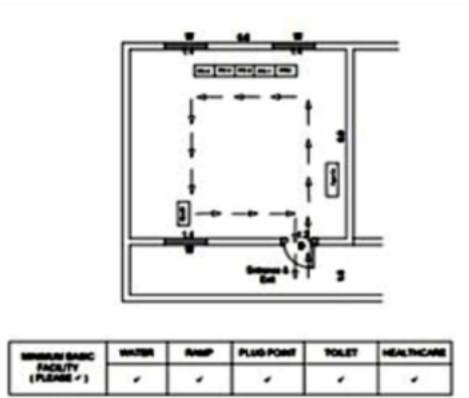

Google Map View

Polling Station Building Front View

Polling Station Front View

Cad View

Key MAP View

1 பெயர் : மங்கையர்க்கரசி - கணவர் பெயர்: மருதாசலமூர்த்தி - வீட்டு எண் : 1 வயது : 51 பாலினம் : பெண் Photo is available	WTD2732808	2 பெயர் : செளந்தர்ராஜன் - தந்தையின் பெயர்: சுப்ரமணி - வீட்டு எண் : 1-20 வயது : 59 பாலினம் : ஆண் Photo is available	WTD0498782	3 பெயர் : சாந்தி - கணவர் பெயர்: செளந்தர்ராஜன் - வீட்டு எண் : 1-20 வயது : 50 பாலினம் : பெண் Photo is available	WTD0498774
4 பெயர் : பிரியதர்ஷினி செளந்தர்ராஜ் தந்தையின் பெயர்: செளந்தர்ராஜ் வீட்டு எண் : 1/20 வயது : 24 பாலினம் : பெண் Photo is available	WTD3587185	5 பெயர் : ஆம்பிகா - கணவர் பெயர்: மயில்சாமி - வீட்டு எண் : 1A வயது : 51 பாலினம் : பெண் Photo is available	JBB1862291	6 பெயர் : வெங்கடேசன் - தந்தையின் பெயர்: சின்னச்சாமி - வீட்டு எண் : 2/3 வயது : 53 பாலினம் : ஆண் Photo is available	HRG1217504
7 பெயர் : விஜயலட்சுமி - கணவர் பெயர்: வெங்கடேசன் - வீட்டு எண் : 2/3 வயது : 43 பாலினம் : பெண் Photo is available	IVZ0588632	8 பெயர் : ஹர்ஷ வர்தினி சி வெ தந்தையின் பெயர்: வெங்கடேசன் வீட்டு எண் : 2/3 வயது : 21 பாலினம் : பெண் Photo is available	WTD3618378	9 பெயர் : நிசாந்தி - தந்தையின் பெயர்: பேபி - வீட்டு எண் : 2-17 வயது : 27 பாலினம் : பெண் Photo is available	WTD2253532
10 பெயர் : கோவிந்தராஜ் - தாயின் பெயர்: குப்பதால் - வீட்டு எண் : 2-25 வயது : 31 பாலினம் : ஆண் Photo is available	WTD1740521	11 பெயர் : பத்மாவதி - கணவர் பெயர்: சண்முகம் - வீட்டு எண் : 3 வயது : 56 பாலினம் : பெண் Photo is available	WTD1880947	12 பெயர் : விக்னேஷ் - தந்தையின் பெயர்: சாந்தாமணி - வீட்டு எண் : 3 வயது : 28 பாலினம் : ஆண் Photo is available	WTD1880889
13 பெயர் : கார்த்திகேயன் - தந்தையின் பெயர்: மருதாசலமூர்த்தி - வீட்டு எண் : 3-1 வயது : 31 பாலினம் : ஆண் Photo is available	WTD1088285	14 பெயர் : பிரியதர்ஷினி - தந்தையின் பெயர்: மருதாசலமூர்த்தி - வீட்டு எண் : 3-1 வயது : 29 பாலினம் : பெண் Photo is available	WTD1442467	15 பெயர் : ஜெயசித்ரா - தந்தையின் பெயர்: மயில்சாமி - வீட்டு எண் : 3-2 வயது : 35 பாலினம் : பெண் Photo is available	WTD0651471
16 பெயர் : ரகுநாத் - தந்தையின் பெயர்: ராமசாமி - வீட்டு எண் : 3-5 வயது : 37 பாலினம் : ஆண் Photo is available	WTD0238865	17 பெயர் : சங்கர் - தந்தையின் பெயர்: ராமசாமி - வீட்டு எண் : 3-5 வயது : 32 பாலினம் : ஆண் Photo is available	WTD1088293	18 பெயர் : ஜெயப்பிரியா - தந்தையின் பெயர்: சின்னசாமி - வீட்டு எண் : 3/5 வயது : 31 பாலினம் : பெண் Photo is available	WTD1086404
19 பெயர் : சந்தோஷ் குமார் - தந்தையின் பெயர்: நடராஜ் - வீட்டு எண் : 3-7 வயது : 31 பாலினம் : ஆண் Photo is available	WTD1740539	20 பெயர் : விஜய்குமார் ர - தந்தையின் பெயர்: ரங்கசாமி க - வீட்டு எண் : 3-8 வயது : 28 பாலினம் : ஆண் Photo is available	WTD2231397	21 பெயர் : கிருஷ்ணசாமி - தந்தையின் பெயர்: சின்னப்பாகவுண்டர் - வீட்டு எண் : 3-9 வயது : 65 பாலினம் : ஆண் Photo is available	WTD1442483
22 பெயர் : பானுமதி - தந்தையின் பெயர்: கிருஷ்ணசாமி - வீட்டு எண் : 3-9 வயது : 55 பாலினம் : பெண் Photo is available	WTD1442491	23 பெயர் : தினேஷ் குமார் - தந்தையின் பெயர்: தங்கவேல் - வீட்டு எண் : 3-9 வயது : 38 பாலினம் : ஆண் Photo is available	WTD0823021	24 பெயர் : பூபதி - தந்தையின் பெயர்: தங்கவேல் - வீட்டு எண் : 3-9 வயது : 36 பாலினம் : ஆண் Photo is available	WTD0823039
25 பெயர் : மௌனிக - தந்தையின் பெயர்: கிருஷ்ணசாமி - வீட்டு எண் : 3-9 வயது : 30 பாலினம் : பெண் Photo is available	WTD1740455	26 பெயர் : வெ அபிநயா கணவர் பெயர்: வெற்றிவேல் வீட்டு எண் : 3/10 வயது : 30 பாலினம் : பெண் Photo is available	WTD3739646	27 பெயர் : வெற்றிவேல் தந்தையின் பெயர்: பாலசுப்ரமணியன் வீட்டு எண் : 3/10ஏ வயது : 33 பாலினம் : ஆண் Photo is available	WTD3763489
28 பெயர் : பிரபாகரன் எம் - தந்தையின் பெயர்: மூர்த்தி ச - வீட்டு எண் : 3-10A வயது : 27 பாலினம் : ஆண் Photo is available	WTD2231322	29 பெயர் : கோகிலாவாணீ கணவர் பெயர்: கிருஷ்ணா ராஜ் வீட்டு எண் : 3/13 வயது : 27 பாலினம் : பெண் Photo is available	WTD3158581	30 பெயர் : சிவக்குமாரன் - தந்தையின் பெயர்: சாமிப்பிள்ளை - வீட்டு எண் : 3-14 வயது : 54 பாலினம் : ஆண் Photo is available	JBB7850969