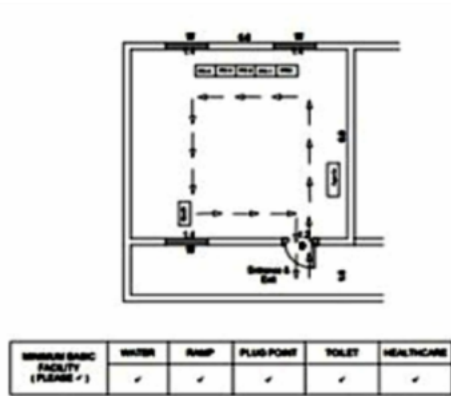

Google Map View

Polling Station Building Front View

Polling Station Front View

Cad View

Key MAP View

சட்டமன்றத் தொகுதியின் எண் மற்றும் பெயர் : 122-கிணத்துக்கடவு
பிரிவு எண் மற்றும் பெயர் 1-எட்டிமடை பேரூராட்சி கம்பர் வீதி வார்டு எண் - 3,