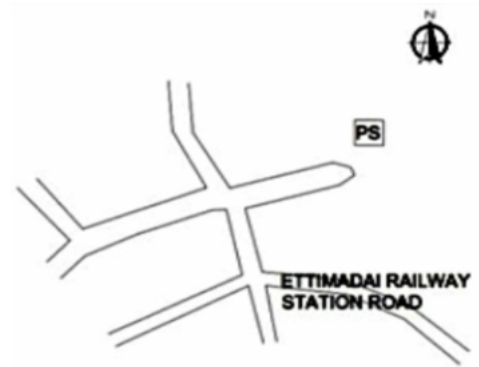

Google Map View

Polling Station Building Front View

Polling Station Front View

Cad View

Key MAP View

சட்டமன்றத் தொகுதியின் எண் மற்றும் பெயர் : 122-கிணத்துக்கடவு
பிரிவு எண் மற்றும் பெயர் 1-எட்டிமடை பேரூராட்சி கம்பர் வீதி வார்டு எண் - 3,