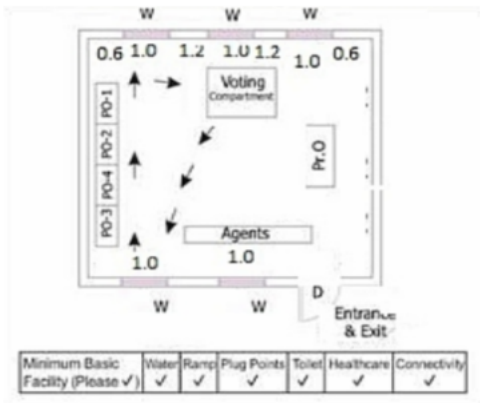

Google Map View

Polling Station Building Front View

Polling Station Front View

Cad View

Key MAP View

சட்டமன்றத் தொகுதியின் எண் மற்றும் பெயர் : 122-கிணத்துக்கடவு
பிரிவு எண் மற்றும் பெயர் 1-பேரூர் செட்டிபாளையம் (வ.கி.) மற்றும் (ஊ) குறிஞ்சி நகர் வார்டு எண் - 3,