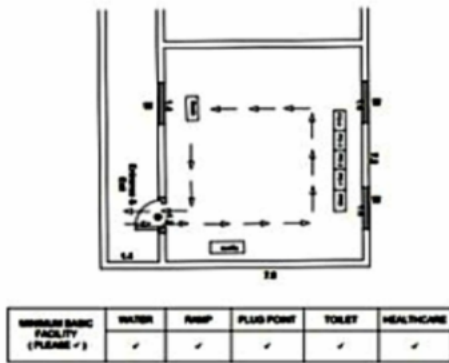

Google Map View

Polling Station Building Front View

Polling Station Front View

Cad View

Key MAP View

1 பெயர் : காளியப்பன்தாவீது - தந்தையின் பெயர்: சடையன் - வீட்டு எண் : 1 வயது : 70 பாலினம் : ஆண்	WTD2759421 Photo is available	2 பெயர் : ராஜா - தந்தையின் பெயர்: காளியப்பன் - வீட்டு எண் : 1 வயது : 40 பாலினம் : ஆண்	JBB7659576 Photo is available	3 பெயர் : பவித்ரா கணவர் பெயர்: நந்தகோபால் வீட்டு எண் : 01 வயது : 29 பாலினம் : பெண்	WTD3210440 Photo is available
4 பெயர் : ஜெயசித்ரா - தந்தையின் பெயர்: பெருமாள்சாமி - வீட்டு எண் : 1-28 வயது : 28 பாலினம் : பெண்	WTD1816362 Photo is available	5 பெயர் : தங்கத்துரை - தந்தையின் பெயர்: சின்னையன் - வீட்டு எண் : 2 வயது : 67 பாலினம் : ஆண்	JBB1853159 Photo is available	6 பெயர் : தனலட்சுமி - கணவர் பெயர்: ஆரோக்கியம் - வீட்டு எண் : 2 வயது : 51 பாலினம் : பெண்	JBB1853118 Photo is available
7 பெயர் : அண்ணம்மாள் கணவர் பெயர்: ஆறுசாமி வீட்டு எண் : 2,ஜெஷ்வர்ய தோட்டம் வயது : 70 பாலினம் : பெண்	WTD3660198 Photo is available	8 பெயர் : மயிலாள் - கணவர் பெயர்: கிட்டான் - வீட்டு எண் : 3 வயது : 68 பாலினம் : பெண்	WTD2759447 Photo is available	9 பெயர் : சக்திவேல் - தந்தையின் பெயர்: கிட்டான் - வீட்டு எண் : 3 வயது : 44 பாலினம் : ஆண்	JBB1768795 Photo is available
10 பெயர் : செல்லம்மாள் - கணவர் பெயர்: ராமசாமி - வீட்டு எண் : 4 வயது : 73 பாலினம் : பெண்	JBB7659600 Photo is available	11 பெயர் : ஐயப்பன் - தந்தையின் பெயர்: ஆறுச்சாமி - வீட்டு எண் : 4 வயது : 49 பாலினம் : ஆண்	JBB1768506 Photo is available	12 பெயர் : இந்திரா - கணவர் பெயர்: ஐயப்பன் - வீட்டு எண் : 4 வயது : 47 பாலினம் : பெண்	JBB7554330 Photo is available
13 பெயர் : விக்னேஷ் தந்தையின் பெயர்: ஆறுமுகம் வீட்டு எண் : 4/30 வயது : 27 பாலினம் : ஆண்	WTD3210705 Photo is available	14 பெயர் : மணிகண்டன் - தந்தையின் பெயர்: கந்தசாமி - வீட்டு எண் : 5 வயது : 35 பாலினம் : ஆண்	WTD0652115 Photo is available	15 பெயர் : தங்கமணி - தந்தையின் பெயர்: நாகராஜ் - வீட்டு எண் : 5-51 வயது : 41 பாலினம் : பெண்	WTD1816339 Photo is available
16 பெயர் : ராம்குமார் - தந்தையின் பெயர்: பழனிச்சாமி - வீட்டு எண் : 5/51 வயது : 32 பாலினம் : ஆண்	WTD1380179 Photo is available	17 பெயர் : ஆறுமுகம் - தந்தையின் பெயர்: பத்திரன் - வீட்டு எண் : 6-1 வயது : 50 பாலினம் : ஆண்	JBB1853191 Photo is available	18 பெயர் : பூங்கொடி - கணவர் பெயர்: ஆறுமுகம் - வீட்டு எண் : 6-1 வயது : 46 பாலினம் : பெண்	JBB7659618 Photo is available
19 பெயர் : பௌஸ்ராஜ் - தந்தையின் பெயர்: தாவீது - வீட்டு எண் : 7-1 வயது : 56 பாலினம் : ஆண்	JBB7263957 Photo is available	20 பெயர் : மாறன் - தந்தையின் பெயர்: அய்யாவு - வீட்டு எண் : 8 வயது : 56 பாலினம் : ஆண்	JBB6226757 Photo is available	21 பெயர் : பேபி - கணவர் பெயர்: மாறன் - வீட்டு எண் : 8 வயது : 51 பாலினம் : பெண்	JBB6226690 Photo is available
22 பெயர் : முத்து லட்சுமி - தந்தையின் பெயர்: காளிச்சாமி - வீட்டு எண் : 8 வயது : 38 பாலினம் : பெண்	WTD0496596 Photo is available	23 பெயர் : ஜெயந்தி - தந்தையின் பெயர்: காளிச்சாமி - வீட்டு எண் : 8 வயது : 35 பாலினம் : பெண்	WTD0496604 Photo is available	24 பெயர் : நாக மணி - தந்தையின் பெயர்: காளிச்சாமி - வீட்டு எண் : 8 வயது : 34 பாலினம் : பெண்	WTD0496612 Photo is available
25 பெயர் : மணியாள் - கணவர் பெயர்: அய்யாசாமி - வீட்டு எண் : 9 வயது : 66 பாலினம் : பெண்	WTD2759488 Photo is available	26 பெயர் : முருகேஷ் - தந்தையின் பெயர்: அய்யாசாமி - வீட்டு எண் : 9 வயது : 44 பாலினம் : ஆண்	JBB7555246 Photo is available	27 பெயர் : சலோமி - கணவர் பெயர்: சந்திரன் - வீட்டு எண் : 10 வயது : 66 பாலினம் : பெண்	WTD2759496 Photo is available
28 பெயர் : ஆரோக்கியம் - தந்தையின் பெயர்: சாமுவேல் - வீட்டு எண் : 10 வயது : 65 பாலினம் : ஆண்	WTD2759504 Photo is available	29 பெயர் : அபிராமி - தந்தையின் பெயர்: அய்யப்பன் - வீட்டு எண் : 10 வயது : 30 பாலினம் : பெண்	WTD1380187 Photo is available	30 பெயர் : கௌதம் குமார் - தந்தையின் பெயர்: தங்கராஜ் - வீட்டு எண் : 10 வயது : 29 பாலினம் : ஆண்	WTD1380153 Photo is available