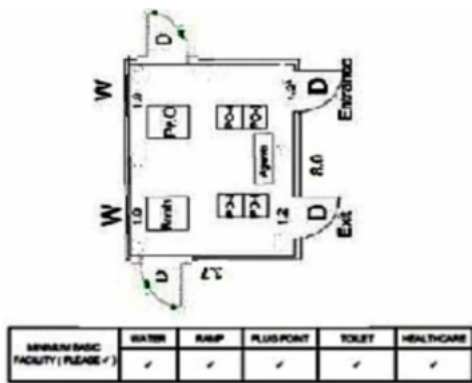

வாக்காளர் பதிவு அலுவலரின்  
கையொப்பம்

Nazri Naksha

Google Map View

Polling Station Building Front View

Polling Station Front View

Cad View

Key MAP View

|  |                                  |   |                                  |  |                                  |
|--|----------------------------------|---|----------------------------------|--|----------------------------------|
| 1<br>பெயர் : கருப்புசாமி<br>தந்தையின் பெயர்: ராமன்<br>வீட்டு எண் : 01<br>வயது : 34 பாலினம் : ஆண்   | WTD3157708<br>Photo is available | 2<br>பெயர் : ராஜேஷ்வரி<br>கணவர் பெயர்: சந்தா குமார்<br>வீட்டு எண் : 1<br>வயது : 33 பாலினம் : பெண்                   | WTD3027018<br>Photo is available | 3<br>பெயர் : லோகநாதன் -<br>தந்தையின் பெயர்: ஜெகநாதன் -<br>வீட்டு எண் : 1<br>வயது : 31 பாலினம் : ஆண்                                    | WTD1214980<br>Photo is available |
| 4<br>பெயர் : கார்த்திக்<br>தந்தையின் பெயர்: வெள்ளிங்கிரி<br>வீட்டு எண் : 1<br>வயது : 28 பாலினம் : ஆண்                                    | RIV2154888<br>Photo is available | 5<br>பெயர் : ஷாலஜா<br>கணவர் பெயர்: திப்புலிப்<br>வீட்டு எண் : 1/5<br>வயது : 42 பாலினம் : பெண்                       | WTD2353696<br>Photo is available | 6<br>பெயர் : கார்த்தி<br>தந்தையின் பெயர்: வேலுசாமி<br>வீட்டு எண் : 1/6<br>வயது : 27 பாலினம் : ஆண்                                      | WTD2268514<br>Photo is available |
| 7<br>பெயர் : பிரவின்குமார் -<br>தந்தையின் பெயர்: ராமசாமி -<br>வீட்டு எண் : 1-9<br>வயது : 28 பாலினம் : ஆண்                                | WTD1866045<br>Photo is available | 8<br>பெயர் : பவித்ரா<br>தாயின் பெயர்: வேலுமணி<br>வீட்டு எண் : 1/20[2]<br>வயது : 26 பாலினம் : பெண்                   | WTD2314102<br>Photo is available | 9<br>பெயர் : பழனியம்மாள் டி<br>கணவர் பெயர்: தர்மலிங்கம் -<br>வீட்டு எண் : 1/21,<br>வயது : 67 பாலினம் : பெண்                            | WTD2768125<br>Photo is available |
| 10<br>பெயர் : மனோஜ்குமார் ர்<br>தந்தையின் பெயர்: ரங்கசாமி -<br>வீட்டு எண் : 1/21,<br>வயது : 33 பாலினம் : ஆண்                             | WTD0830885<br>Photo is available | 11<br>பெயர் : கார்த்திகா வெ<br>தாயின் பெயர்: கலாமணி<br>வீட்டு எண் : 1/21<br>வயது : 21 பாலினம் : பெண்                | WTD3574035<br>Photo is available | 12<br>பெயர் : கார்த்திக் வெ<br>தாயின் பெயர்: கலாமணி<br>வீட்டு எண் : 1/21<br>வயது : 20 பாலினம் : ஆண்                                    | WTD3622750<br>Photo is available |
| 13<br>பெயர் : சந்தியா பா<br>தந்தையின் பெயர்: பாபுசாமி பாபுசாமி<br>வீட்டு எண் : 1/21. அய்யனார் கோவில்<br>தெரு<br>வயது : 24 பாலினம் : பெண் | WTD3671302<br>Photo is available | 14<br>பெயர் : பிரகதீஸ் வெ<br>தந்தையின் பெயர்: வெங்கடாசலம்<br>வீட்டு எண் : 1/32<br>வயது : 27 பாலினம் : ஆண்           | WTD3114014<br>Photo is available | 15<br>பெயர் : லீலாவதி டி<br>கணவர் பெயர்: தன்ராஜ்<br>வீட்டு எண் : 1/34<br>வயது : 41 பாலினம் : பெண்                                      | WTD3322146<br>Photo is available |
| 16<br>பெயர் : ஜெயராஜ் -<br>தந்தையின் பெயர்: ஐயாதுரை -<br>வீட்டு எண் : 1-36<br>வயது : 33 பாலினம் : ஆண்                                    | WTD1358407<br>Photo is available | 17<br>பெயர் : தண்டபாணி -<br>தந்தையின் பெயர்:<br>ஆறுமுகக்கவுண்டர் -<br>வீட்டு எண் : 1-37A<br>வயது : 50 பாலினம் : ஆண் | WTD0270934<br>Photo is available | 18<br>பெயர் : அபிநயபுரீ<br>தந்தையின் பெயர்: தண்டபாணி<br>வீட்டு எண் : 1/37ஏ<br>வயது : 22 பாலினம் : பெண்                                 | WTD3431327<br>Photo is available |
| 19<br>பெயர் : பிரேம் குமார்<br>தந்தையின் பெயர்: இளங்கோவன்<br>வீட்டு எண் : 1/40ஈ<br>வயது : 27 பாலினம் : ஆண்                               | WTD3026978<br>Photo is available | 20<br>பெயர் : மயில்சாமி -<br>தந்தையின் பெயர்: தங்கராசு -<br>வீட்டு எண் : 1-42b<br>வயது : 33 பாலினம் : ஆண்           | WTD0828400<br>Photo is available | 21<br>பெயர் : சிந்து ச<br>கணவர் பெயர்: லக்ஷ்மணன்<br>லக்ஷ்மணன்<br>வீட்டு எண் : 1/46 அய்யா கோவில்<br>தோட்டம்<br>வயது : 23 பாலினம் : பெண் | WTD3687720<br>Photo is available |
| 22<br>பெயர் : விஜய் குமார் -<br>தந்தையின் பெயர்: பொன்னுசாமி -<br>வீட்டு எண் : 1-48B<br>வயது : 29 பாலினம் : ஆண்                           | WTD1444195<br>Photo is available | 23<br>பெயர் : அஜித்குமார் பொ<br>தந்தையின் பெயர்: பொன்னுசாமி<br>வீட்டு எண் : 1/48(பி)<br>வயது : 28 பாலினம் : ஆண்     | WTD3574381<br>Photo is available | 24<br>பெயர் : ஜனா க<br>தந்தையின் பெயர்: கதிர்வேல்<br>வீட்டு எண் : 1/48 சி<br>வயது : 22 பாலினம் : ஆண்                                   | WTD3574902<br>Photo is available |
| 25<br>பெயர் : சந்தோஷ் க<br>தந்தையின் பெயர்: கதிர்வேல்<br>வீட்டு எண் : 1/48. சி<br>வயது : 20 பாலினம் : ஆண்                                | WTD3574365<br>Photo is available | 26<br>பெயர் : தெய்வதாள் -<br>கணவர் பெயர்: சுப்பேகவுண்டர் -<br>வீட்டு எண் : 1-48E<br>வயது : 45 பாலினம் : பெண்        | WTD1444515<br>Photo is available | 27<br>பெயர் : புவனேஷ்வரன் க<br>தந்தையின் பெயர்: கருப்புசாமி<br>வீட்டு எண் : 1/48. ஈ<br>வயது : 23 பாலினம் : ஆண்                         | WTD3574472<br>Photo is available |
| 28<br>பெயர் : கார்த்திகா. க<br>தந்தையின் பெயர்: கருப்புசாமி<br>வீட்டு எண் : 1/48 ஈ<br>வயது : 21 பாலினம் : பெண்                           | WTD3573722<br>Photo is available | 29<br>பெயர் : ரா பிரியதர்ஷினி<br>தந்தையின் பெயர்: ராமலிங்கம்<br>வீட்டு எண் : 1/50<br>வயது : 23 பாலினம் : பெண்       | WTD3096682<br>Photo is available | 30<br>பெயர் : ஜோதி பிரபா. ரா<br>தந்தையின் பெயர்: ராமலிங்கம்<br>வீட்டு எண் : 1/50<br>வயது : 21 பாலினம் : பெண்                           | WTD3574779<br>Photo is available |