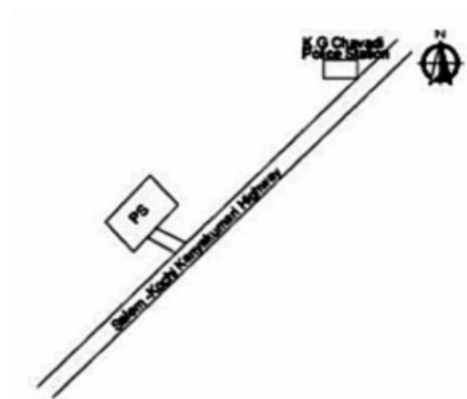

Google Map View

Polling Station Building Front View

Polling Station Front View

Cad View

Key MAP View

சட்டமன்றத் தொகுதியின் எண் மற்றும் பெயர் : 122-கிணத்துக்கடவு  
பிரிவு எண் மற்றும் பெயர் 1-மாவுத்தம்பதி (வ.கி) மற்றும் (ஊ) வானையார் மாவுத்தம்பதி வார்டு எண் - 3,