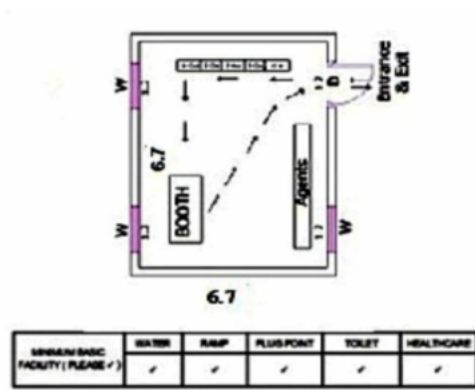

Google Map View

Polling Station Building Front View

Polling Station Front View

Cad View

Key MAP View

சட்டமன்றத் தொகுதியின் எண் மற்றும் பெயர் : 122-கிணத்துக்கடவு  
பிரிவு எண் மற்றும் பெயர் 1-மாவுத்தம்பதி (வ.கி) மற்றும் (ஊ) வானையார் மாவுத்தம்பதி வார்டு எண் - 3,