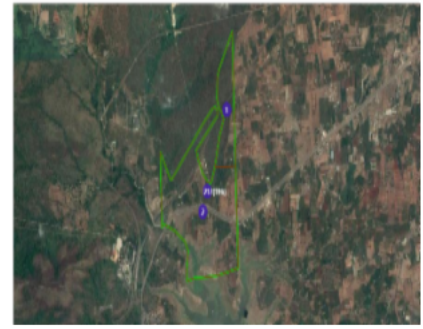

Google Map View

Polling Station Building Front View

Polling Station Front View

Cad View

Key MAP View

சட்டமன்றத் தொகுதியின் எண் மற்றும் பெயர் : 122-கிணத்துக்கடவு  
பிரிவு எண் மற்றும் பெயர் 1-மாவுத்தம்பதி (வ.கி) மற்றும் (ஊ) வானையார் மாவுத்தம்பதி வார்டு எண் - 3,