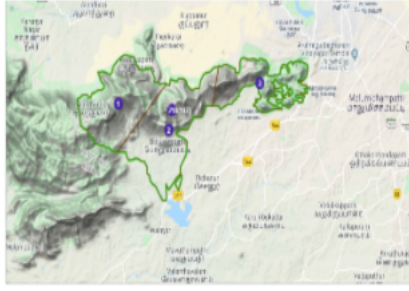

Nazri Naksha