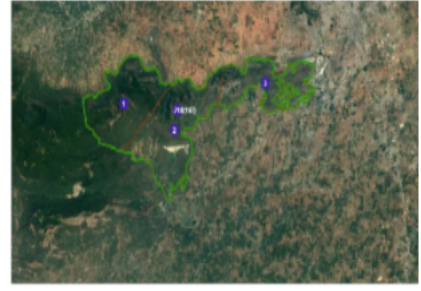

Google Map View