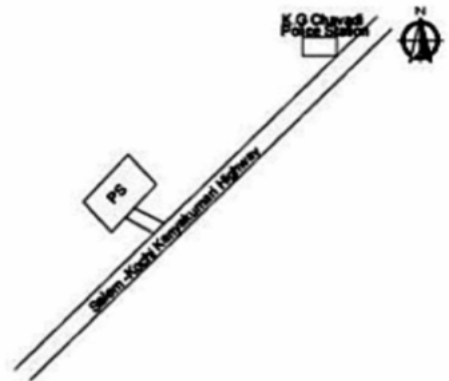

Google Map View

Polling Station Building Front View

Polling Station Front View

Cad View

Key MAP View

1 பெயர் : தங்கவேல் - தந்தையின் பெயர்: சிதம்பரகவுண்டன் - வீட்டு எண் : 1 வயது : 72 பாலினம் : ஆண்	WTD2796746 Photo is available	2 பெயர் : கோமதி - கணவர் பெயர்: தங்கவேல் - வீட்டு எண் : 1 வயது : 60 பாலினம் : பெண்	WTD2796753 Photo is available	3 பெயர் : மகேஸ்வரி சுப்பிரமணி தந்தையின் பெயர்: சுப்பிரமணி வீட்டு எண் : 1/94 ஏ.மூன்றா கீபால தோட்டம் வயது : 25 பாலினம் : பெண்	WTD3788361 Photo is available
4 பெயர் : சத்தியராஜ் - தந்தையின் பெயர்: ராமசாமி - வீட்டு எண் : 1/95 வயது : 40 பாலினம் : ஆண்	WJB1675685 Photo is available	5 பெயர் : ரீடு கணவர் பெயர்: கிரிஷ்ணகுமார் வீட்டு எண் : 1/95 வயது : 33 பாலினம் : பெண்	WTD3027901 Photo is available	6 பெயர் : நிர்மலா தேவி - கணவர் பெயர்: அழகேசன் - வீட்டு எண் : 1/95 வயது : 32 பாலினம் : பெண்	UUH0818385 Photo is available
7 பெயர் : சுரேந்திரன் - தந்தையின் பெயர்: கந்தசாமி பெ வீட்டு எண் : 1X வயது : 35 பாலினம் : ஆண்	WTD0495580 Photo is available	8 பெயர் : சிவலிங்கம் - தந்தையின் பெயர்: சிதம்பரகவுண்டன் - வீட்டு எண் : 2 வயது : 73 பாலினம் : ஆண்	WTD2796761 Photo is available	9 பெயர் : அன்னலட்சுமி - கணவர் பெயர்: சிவலிங்கம் - வீட்டு எண் : 2 வயது : 63 பாலினம் : பெண்	WTD2796779 Photo is available
10 பெயர் : பாலகுமார் - தந்தையின் பெயர்: சிவலிங்கம் - வீட்டு எண் : 2 வயது : 41 பாலினம் : ஆண்	JBB6255400 Photo is available	11 பெயர் : சுருதி க தந்தையின் பெயர்: குமார் ஏ வீட்டு எண் : 2/23 வயது : 24 பாலினம் : பெண்	WTD3095825 Photo is available	12 பெயர் : மயில்சாமி - தந்தையின் பெயர்: நாச்சிமுத்து - வீட்டு எண் : 2/29 வயது : 61 பாலினம் : ஆண்	JBB6238489 Photo is available
13 பெயர் : பொன்னுத்தாய் - கணவர் பெயர்: மயில்சாமி - வீட்டு எண் : 2/29 வயது : 56 பாலினம் : பெண்	JBB1774140 Photo is available	14 பெயர் : ம கார்த்திக் தந்தையின் பெயர்: மயில்சாமி - வீட்டு எண் : 2/29 வயது : 31 பாலினம் : ஆண்	WTD1085265 Photo is available	15 பெயர் : அஸ்வினி - தந்தையின் பெயர்: பத்மகிரிசன் - வீட்டு எண் : 2-30 வயது : 28 பாலினம் : ஆண்	WTD1866482 Photo is available
16 பெயர் : தேவ் பிரகாஷ் தந்தையின் பெயர்: மகாலிங்கம் வீட்டு எண் : 2/39 வயது : 24 பாலினம் : ஆண்	WTD3201902 Photo is available	17 பெயர் : மமோன்மன்னி கணவர் பெயர்: துரைசாமி வீட்டு எண் : 2/46 வயது : 28 பாலினம் : பெண்	WTD3027968 Photo is available	18 பெயர் : ரங்கநாயகி பாலசுப்ரமணி கணவர் பெயர்: பாலசுப்ரமணி பாலசுப்ரமணி வீட்டு எண் : 2/47 வயது : 28 பாலினம் : பெண்	WTD3687738 Photo is available
19 பெயர் : ரங்கநாதன் தி தந்தையின் பெயர்: திருமூர்த்தி வீட்டு எண் : 2/56 வயது : 53 பாலினம் : ஆண்	WTD3095882 Photo is available	20 பெயர் : பேபிராணி - கணவர் பெயர்: முத்து அ சுவாமி - வீட்டு எண் : 2-58A வயது : 47 பாலினம் : பெண்	WTD1866466 Photo is available	21 பெயர் : பிரவிண்குமார் - தந்தையின் பெயர்: விஜயகுமார் - வீட்டு எண் : 2-62 வயது : 28 பாலினம் : ஆண்	WTD1866474 Photo is available
22 பெயர் : பிரீதா தந்தையின் பெயர்: விஜயா குமார் வீட்டு எண் : 2/62 வயது : 26 பாலினம் : பெண்	WTD3230661 Photo is available	23 பெயர் : ஜெயலட்சுமி - கணவர் பெயர்: பழனிசாமி - வீட்டு எண் : 2-89 வயது : 61 பாலினம் : பெண்	WTD0495556 Photo is available	24 பெயர் : சோபனா - தந்தையின் பெயர்: பழனிசாமி - வீட்டு எண் : 2-89 வயது : 35 பாலினம் : பெண்	WTD0495564 Photo is available
25 பெயர் : கீர்த்தனா இதரர் பெயர்: மதன் குமார் வீட்டு எண் : 2/93 வயது : 27 பாலினம் : பெண்	WTD3027919 Photo is available	26 பெயர் : மதன் குமார் தந்தையின் பெயர்: வரதராஜ் வீட்டு எண் : 2/93 வயது : 25 பாலினம் : ஆண்	WTD3027927 Photo is available	27 பெயர் : தங்கமணி த கணவர் பெயர்: தங்கராஜ் க வீட்டு எண் : 2/109 வயது : 32 பாலினம் : பெண்	WTD2280725 Photo is available
28 பெயர் : சுகன் தந்தையின் பெயர்: மனோகரன் வீட்டு எண் : 2/115 வயது : 25 பாலினம் : ஆண்	WTD2354025 Photo is available	29 பெயர் : நவீன்குமார் தாயின் பெயர்: காளீஸ்வரி வீட்டு எண் : 2/154 வயது : 26 பாலினம் : ஆண்	WTD3428737 Photo is available	30 பெயர் : அந்நாபூரிநீ கணவர் பெயர்: வேலுசாமி வீட்டு எண் : 2/176 வயது : 50 பாலினம் : பெண்	WTD3027836 Photo is available