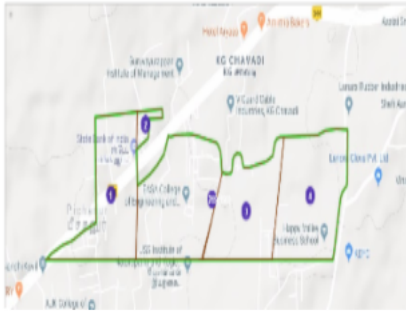

Nazri Naksha