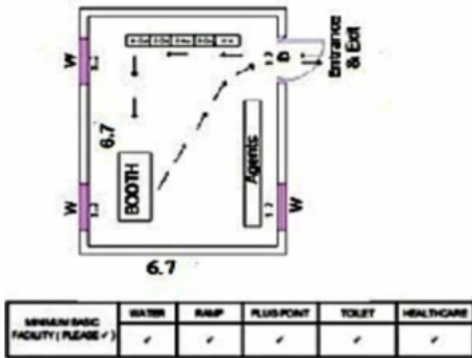

Google Map View

Polling Station Building Front View

Polling Station Front View

Cad View

Key MAP View

1 பெயர் : தங்கவேல் - தந்தையின் பெயர்: சிதம்பரகவுண்டன் - வீட்டு எண் : 1 வயது : 72 பாலினம் : ஆண்	WTD2796746 Photo is available	2 பெயர் : கோமதி - கணவர் பெயர்: தங்கவேல் - வீட்டு எண் : 1 வயது : 60 பாலினம் : பெண்	WTD2796753 Photo is available	3 பெயர் : மகேஸ்வரி சுப்பிரமணி தந்தையின் பெயர்: சுப்பிரமணி வீட்டு எண் : 1/94 ஏ.மூன்றா கீபால தோட்டம் வயது : 25 பாலினம் : பெண்	WTD3788361 Photo is available
4 பெயர் : சத்தியராஜ் - தந்தையின் பெயர்: ராமசாமி - வீட்டு எண் : 1/95 வயது : 40 பாலினம் : ஆண்	WJB1675685 Photo is available	5 பெயர் : ரீடு கணவர் பெயர்: கிரிஷ்ணகுமார் வீட்டு எண் : 1/95 வயது : 33 பாலினம் : பெண்	WTD3027901 Photo is available	6 பெயர் : நிர்மலா தேவி - கணவர் பெயர்: அழகேசன் - வீட்டு எண் : 1/95 வயது : 32 பாலினம் : பெண்	UUH0818385 Photo is available
7 பெயர் : சுரேந்திரன் - தந்தையின் பெயர்: கந்தசாமி பெ வீட்டு எண் : 1X வயது : 35 பாலினம் : ஆண்	WTD0495580 Photo is available	8 பெயர் : சிவலிங்கம் - தந்தையின் பெயர்: சிதம்பரகவுண்டன் - வீட்டு எண் : 2 வயது : 73 பாலினம் : ஆண்	WTD2796761 Photo is available	9 பெயர் : அன்னலட்சுமி - கணவர் பெயர்: சிவலிங்கம் - வீட்டு எண் : 2 வயது : 63 பாலினம் : பெண்	WTD2796779 Photo is available
10 பெயர் : பாலகுமார் - தந்தையின் பெயர்: சிவலிங்கம் - வீட்டு எண் : 2 வயது : 41 பாலினம் : ஆண்	JBB6255400 Photo is available	11 பெயர் : சுருதி க தந்தையின் பெயர்: குமார் ஏ வீட்டு எண் : 2/23 வயது : 24 பாலினம் : பெண்	WTD3095825 Photo is available	12 பெயர் : மயில்சாமி - தந்தையின் பெயர்: நாச்சிமுத்து - வீட்டு எண் : 2/29 வயது : 61 பாலினம் : ஆண்	JBB6238489 Photo is available
13 பெயர் : பொன்னுத்தாய் - கணவர் பெயர்: மயில்சாமி - வீட்டு எண் : 2/29 வயது : 56 பாலினம் : பெண்	JBB1774140 Photo is available	14 பெயர் : ம கார்த்திக் தந்தையின் பெயர்: மயில்சாமி - வீட்டு எண் : 2/29 வயது : 31 பாலினம் : ஆண்	WTD1085265 Photo is available	15 பெயர் : அஸ்வினி - தந்தையின் பெயர்: பத்மகிரிசன் - வீட்டு எண் : 2-30 வயது : 28 பாலினம் : ஆண்	WTD1866482 Photo is available
16 பெயர் : தேவ் பிரகாஷ் தந்தையின் பெயர்: மகாலிங்கம் வீட்டு எண் : 2/39 வயது : 24 பாலினம் : ஆண்	WTD3201902 Photo is available	17 பெயர் : மமோன்மன்னி கணவர் பெயர்: துரைசாமி வீட்டு எண் : 2/46 வயது : 28 பாலினம் : பெண்	WTD3027968 Photo is available	18 பெயர் : ரங்கநாயகி பாலசுப்ரமணி கணவர் பெயர்: பாலசுப்ரமணி பாலசுப்ரமணி வீட்டு எண் : 2/47 வயது : 28 பாலினம் : பெண்	WTD3687738 Photo is available
19 பெயர் : ரங்கநாதன் தி தந்தையின் பெயர்: திருமூர்த்தி வீட்டு எண் : 2/56 வயது : 53 பாலினம் : ஆண்	WTD3095882 Photo is available	20 பெயர் : பேபிராணி - கணவர் பெயர்: முத்து அ சுவாமி - வீட்டு எண் : 2-58A வயது : 47 பாலினம் : பெண்	WTD1866466 Photo is available	21 பெயர் : பிரவிண்குமார் - தந்தையின் பெயர்: விஜயகுமார் - வீட்டு எண் : 2-62 வயது : 28 பாலினம் : ஆண்	WTD1866474 Photo is available
22 பெயர் : பிரீதா தந்தையின் பெயர்: விஜயா குமார் வீட்டு எண் : 2/62 வயது : 26 பாலினம் : பெண்	WTD3230661 Photo is available	23 பெயர் : ஜெயலட்சுமி - கணவர் பெயர்: பழனிசாமி - வீட்டு எண் : 2-89 வயது : 61 பாலினம் : பெண்	WTD0495556 Photo is available	24 பெயர் : சோபனா - தந்தையின் பெயர்: பழனிசாமி - வீட்டு எண் : 2-89 வயது : 35 பாலினம் : பெண்	WTD0495564 Photo is available
25 பெயர் : கீர்த்தனா இதரர் பெயர்: மதன் குமார் வீட்டு எண் : 2/93 வயது : 27 பாலினம் : பெண்	WTD3027919 Photo is available	26 பெயர் : மதன் குமார் தந்தையின் பெயர்: வரதராஜ் வீட்டு எண் : 2/93 வயது : 25 பாலினம் : ஆண்	WTD3027927 Photo is available	27 பெயர் : தங்கமணி த கணவர் பெயர்: தங்கராஜ் க வீட்டு எண் : 2/109 வயது : 32 பாலினம் : பெண்	WTD2280725 Photo is available
28 பெயர் : சுகன் தந்தையின் பெயர்: மனோகரன் வீட்டு எண் : 2/115 வயது : 25 பாலினம் : ஆண்	WTD2354025 Photo is available	29 பெயர் : நவீன்குமார் தாயின் பெயர்: காளீஸ்வரி வீட்டு எண் : 2/154 வயது : 26 பாலினம் : ஆண்	WTD3428737 Photo is available	30 பெயர் : அந்நாபூரிநீ கணவர் பெயர்: வேலுசாமி வீட்டு எண் : 2/176 வயது : 50 பாலினம் : பெண்	WTD3027836 Photo is available