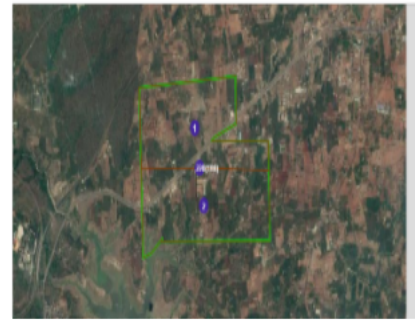

Google Map View

Polling Station Building Front View

Polling Station Front View

Cad View

Key MAP View

சட்டமன்றத் தொகுதியின் எண் மற்றும் பெயர் : 122-கிணத்துக்கடவு  
பிரிவு எண் மற்றும் பெயர் 1-மாவுத்தம்பதி (வ.கி) மற்றும் (உ) மாவு மில் வார்டு எண் - 1,