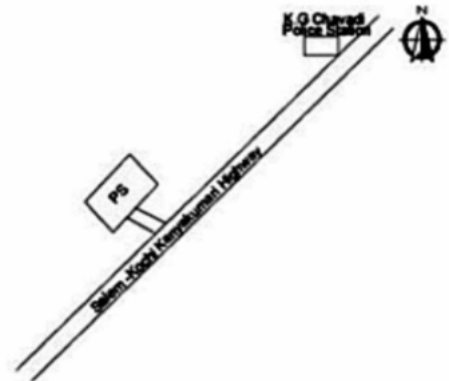

Google Map View

Polling Station Building Front View

Polling Station Front View

Cad View

Key MAP View

சட்டமன்றத் தொகுதியின் எண் மற்றும் பெயர் : 122-கிணத்துக்கடவு  
பிரிவு எண் மற்றும் பெயர் 1-மாவுத்தம்பதி (வ.கி) மற்றும் (உ) மாவு மில் வார்டு எண் - 1,