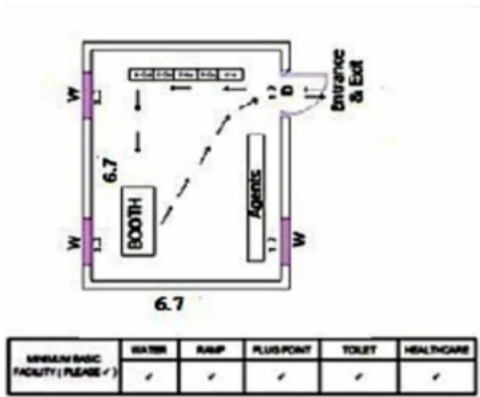

Google Map View

Polling Station Building Front View

Polling Station Front View

Cad View

Key MAP View

சட்டமன்றத் தொகுதியின் எண் மற்றும் பெயர் : 122-கிணத்துக்கடவு  
பிரிவு எண் மற்றும் பெயர் 1-மாவுத்தம்பதி (வ.கி) மற்றும் (உ) மாவு மில் வார்டு எண் - 1,