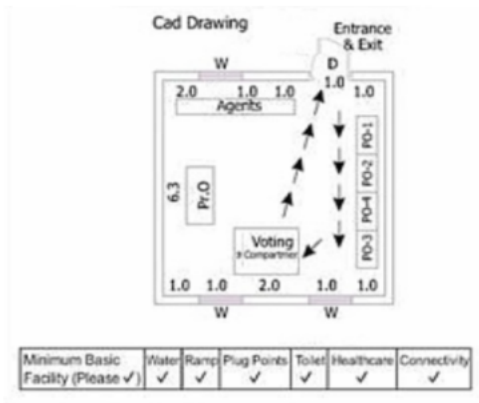

Google Map View

Polling Station Building Front View

Polling Station Front View

Cad View

Key MAP View

1	MPR7437403	பெயர் : நஞ்சன் - தந்தையின் பெயர்: கிட்டான் - வீட்டு எண் : 1/1027 வயது : 45 பாலினம் : ஆண்	Photo is available	2	WTD2295889	பெயர் : விமலா செமலையேப்பன் தந்தையின் பெயர்: செமலையப்பன் வீட்டு எண் : 1/1027 வயது : 25 பாலினம் : பெண்	Photo is available	3	WTD1772458	பெயர் : முரளி - தந்தையின் பெயர்: முருகேசஆச்சாரி - வீட்டு எண் : 2 வயது : 68 பாலினம் : ஆண்	Photo is available
4	WTD1672005	பெயர் : பாரதி - கணவர் பெயர்: மகேந்திரன் - வீட்டு எண் : 2-196 வயது : 34 பாலினம் : பெண்	Photo is available	5	WTD2278117	பெயர் : குப்புராஜ் தந்தையின் பெயர்: காளிசெட்டியார் வீட்டு எண் : 3 வயது : 73 பாலினம் : ஆண்	Photo is available	6	WTD1375708	பெயர் : கிருஷ்ணவேணி - கணவர் பெயர்: நாகசெல்வம் - வீட்டு எண் : 3 வயது : 47 பாலினம் : பெண்	Photo is available
7	WTD1375559	பெயர் : சித்திரை செல்வி - கணவர் பெயர்: ரங்கநாதன் - வீட்டு எண் : 3-3 வயது : 36 பாலினம் : பெண்	Photo is available	8	WTD2976074	பெயர் : தீபிகா தந்தையின் பெயர்: அருலாமி வீட்டு எண் : 3/299 வயது : 27 பாலினம் : பெண்	Photo is available	9	WTD3441201	பெயர் : தியாகேசன் தந்தையின் பெயர்: கருப்பண்ணன் வீட்டு எண் : 3ஏ வயது : 79 பாலினம் : ஆண்	Photo is available
10	WTD3441110	பெயர் : பரந்தாமகண்ணன் தந்தையின் பெயர்: வெங்கடாசலம் வீட்டு எண் : 3ஏ வயது : 49 பாலினம் : ஆண்	Photo is available	11	WTD3447836	பெயர் : லலிதா கணவர் பெயர்: தியாகேசன் வீட்டு எண் : 3ஏ வயது : 43 பாலினம் : பெண்	Photo is available	12	WTD2458081	பெயர் : சின்னசாமி - தந்தையின் பெயர்: சின்னசாமி - வீட்டு எண் : 4-70B வயது : 49 பாலினம் : ஆண்	Photo is available
# 13	WTD3133527	பெயர் : தாமோதரன் தந்தையின் பெயர்: கோவிந்தராஜ் வீட்டு எண் : 3 வயது : 56 பாலினம் : ஆண்	Photo is available	14	WTD0692681	பெயர் : கலாமணி - கணவர் பெயர்: நாகராஜ் - வீட்டு எண் : 5 வயது : 42 பாலினம் : பெண்	Photo is available	# 15	WTD3133535	பெயர் : மலைச்சாமி ராமசாமி தந்தையின் பெயர்: ரமசாமி வீட்டு எண் : 5 வயது : 41 பாலினம் : ஆண்	Photo is available
16	WTD1013333	பெயர் : வளர்மதி - கணவர் பெயர்: குமார் - வீட்டு எண் : 5 வயது : 40 பாலினம் : பெண்	Photo is available	17	WTD1012525	பெயர் : நித்யா - கணவர் பெயர்: மாரிமுத்து - வீட்டு எண் : 5 வயது : 37 பாலினம் : பெண்	Photo is available	18	WTD0451591	பெயர் : தேவி - கணவர் பெயர்: பாலசுப்பிரமணியன் - வீட்டு எண் : 5 வயது : 37 பாலினம் : பெண்	Photo is available
19	WTD0451237	பெயர் : பாரதிராஜா - தந்தையின் பெயர்: ஆறுச்சாமி - வீட்டு எண் : 5 வயது : 36 பாலினம் : ஆண்	Photo is available	20	WTD0451302	பெயர் : பிரியா - கணவர் பெயர்: ராஜசேகரன் - வீட்டு எண் : 5 வயது : 36 பாலினம் : பெண்	Photo is available	21	WTD1013770	பெயர் : சூதா - கணவர் பெயர்: பிரகாஷ் - வீட்டு எண் : 5 வயது : 36 பாலினம் : பெண்	Photo is available
22	WTD0451146	பெயர் : ராதா - கணவர் பெயர்: பாரதிராஜா - வீட்டு எண் : 5 வயது : 35 பாலினம் : பெண்	Photo is available	23	WTD1672187	பெயர் : மணிமேகலை - கணவர் பெயர்: ஐயர் - வீட்டு எண் : 5 வயது : 35 பாலினம் : பெண்	Photo is available	24	WTD1014125	பெயர் : சண்முகப்பிரியா - கணவர் பெயர்: பிரகாஷ் - வீட்டு எண் : 5 வயது : 35 பாலினம் : பெண்	Photo is available
25	WTD1014133	பெயர் : சூரேஷ்குமார் - தந்தையின் பெயர்: நஞ்சன் - வீட்டு எண் : 5 வயது : 34 பாலினம் : ஆண்	Photo is available	26	WTD0451484	பெயர் : வனிதா விஜயராஜ் கணவர் பெயர்: விஜயராஜ் - வீட்டு எண் : 5 வயது : 34 பாலினம் : பெண்	Photo is available	27	WTD1875152	பெயர் : பிரவீன்குமார் - தந்தையின் பெயர்: செல்வராஜ் - வீட்டு எண் : 5 வயது : 31 பாலினம் : ஆண்	Photo is available
28	WTD1751833	பெயர் : சதீஷ்குமார் - தந்தையின் பெயர்: கருப்புசாமி - வீட்டு எண் : 5 வயது : 30 பாலினம் : ஆண்	Photo is available	29	WTD1295682	பெயர் : விஜயபிரதாப் - தந்தையின் பெயர்: செல்வராஜ் - வீட்டு எண் : 5 வயது : 30 பாலினம் : ஆண்	Photo is available	30	WTD1013028	பெயர் : சதாசிவன் - தந்தையின் பெயர்: செல்வராஜ் - வீட்டு எண் : 5 வயது : 30 பாலினம் : ஆண்	Photo is available