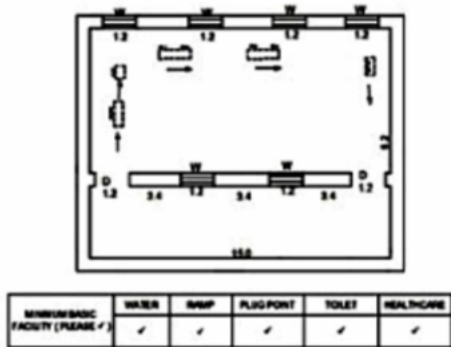

Google Map View

Polling Station Building Front View

Polling Station Front View

Cad View

Key MAP View

1	WTD2781250	பெயர் : முருகேசன் - தந்தையின் பெயர்: நாராயணன் - வீட்டு எண் : 1 வயது : 75 பாலினம் : ஆண்	Photo is available	2	WTD2781268	பெயர் : ராதா - கணவர் பெயர்: முருகேசன் - வீட்டு எண் : 1 வயது : 71 பாலினம் : பெண்	Photo is available	3	JBB7256852	பெயர் : கிருஷ்ணகுமார் - தந்தையின் பெயர்: முருகேசன் - வீட்டு எண் : 1 வயது : 45 பாலினம் : ஆண்	Photo is available
4	WTD1359959	பெயர் : ரூபா - தந்தையின் பெயர்: சசிகுமார் - வீட்டு எண் : 1 வயது : 30 பாலினம் : பெண்	Photo is available	5	WTD1701523	பெயர் : இன்பெண்டா வெரோனிக்கா - தந்தையின் பெயர்: ஜோஎலின்சென்ட் - வீட்டு எண் : 1 வயது : 28 பாலினம் : பெண்	Photo is available	6	WTD1701531	பெயர் : கீதாமணி - தந்தையின் பெயர்: ராமசாமி - வீட்டு எண் : 1 வயது : 28 பாலினம் : ஆண்	Photo is available
7	WTD1701549	பெயர் : சந்திய - தந்தையின் பெயர்: ராஜேந்தரன் - வீட்டு எண் : 1 வயது : 28 பாலினம் : பெண்	Photo is available	8	WTD2232007	பெயர் : நவீன் குமார் ஞா - தந்தையின் பெயர்: ஞானவேல் ர - வீட்டு எண் : 1 வயது : 28 பாலினம் : ஆண்	Photo is available	9	WTD3085875	பெயர் : ப்ரியாஹா தந்தையின் பெயர்: தண்டபாணி வீட்டு எண் : 1 வயது : 28 பாலினம் : பெண்	Photo is available
10	WTD2781276	பெயர் : ராக்கியப்பன் - தந்தையின் பெயர்: கணபதியப்பன் - வீட்டு எண் : 1-2 வயது : 74 பாலினம் : ஆண்	Photo is available	11	WTD2781284	பெயர் : கிருஷ்ணவேணி - கணவர் பெயர்: ராக்கியப்பன் - வீட்டு எண் : 1-2 வயது : 63 பாலினம் : பெண்	Photo is available	12	WTD2781292	பெயர் : சண்முகவடிவேல் - தந்தையின் பெயர்: கணபதியப்பன் - வீட்டு எண் : 1-3 வயது : 71 பாலினம் : ஆண்	Photo is available
13	JBB1777093	பெயர் : நாயகம் - கணவர் பெயர்: சண்முகவடிவேல் - வீட்டு எண் : 1-3 வயது : 59 பாலினம் : பெண்	Photo is available	14	WTD2781300	பெயர் : வள்ளியம்மாள் - கணவர் பெயர்: ஆறுமுகம் - வீட்டு எண் : 1-4 வயது : 71 பாலினம் : பெண்	Photo is available	15	JBB6280150	பெயர் : முருகாத்தான் - கணவர் பெயர்: ராமசாமி - வீட்டு எண் : 1-4 வயது : 53 பாலினம் : பெண்	Photo is available
16	JBB6281133	பெயர் : மணிகண்டன் - தந்தையின் பெயர்: ஆறுமுகம் - வீட்டு எண் : 1-4 வயது : 42 பாலினம் : ஆண்	Photo is available	17	WTD1445643	பெயர் : விஜயகுமார் - தந்தையின் பெயர்: மோகன் - வீட்டு எண் : 1c வயது : 42 பாலினம் : ஆண்	Photo is available	18	WTD1701465	பெயர் : நிரமல் நித்யா - கணவர் பெயர்: செந்தில் குமார் - வீட்டு எண் : 1C வயது : 36 பாலினம் : பெண்	Photo is available
19	WTD0412502	பெயர் : அனிதா - கணவர் பெயர்: வடிவேல் - வீட்டு எண் : 1X வயது : 39 பாலினம் : பெண்	Photo is available	20	WTD2781326	பெயர் : திருமலை செல்வன் தந்தையின் பெயர்: முத்துசாமிசுவாமிநாதர் - வீட்டு எண் : 2 வயது : 56 பாலினம் : ஆண்	Photo is available	21	JBB6282024	பெயர் : வாசுகி கணவர் பெயர்: திருமலை செல்வன் வீட்டு எண் : 2 வயது : 48 பாலினம் : பெண்	Photo is available
22	WTD1701507	பெயர் : விவேகாநந்தன் - தந்தையின் பெயர்: பாலாகிருஷ்ணன் வீட்டு எண் : 2-23 வயது : 30 பாலினம் : ஆண்	Photo is available	23	WTD2781334	பெயர் : லட்சுமி - கணவர் பெயர்: வேலுசாமிகவுண்டர் - வீட்டு எண் : 3-1 வயது : 78 பாலினம் : பெண்	Photo is available	24	WTD2781342	பெயர் : நடராஜ் - தந்தையின் பெயர்: வேலுசாமிகவுண்டர் - வீட்டு எண் : 3-1 வயது : 56 பாலினம் : ஆண்	Photo is available
25	JBB6280515	பெயர் : ஜெயந்தி - தந்தையின் பெயர்: சிதம்பரகவுண்டர் - வீட்டு எண் : 3-1 வயது : 53 பாலினம் : பெண்	Photo is available	26	WTD2781359	பெயர் : தேவாத்தான் - கணவர் பெயர்: மோகன் - வீட்டு எண் : 3-2 வயது : 61 பாலினம் : பெண்	Photo is available	27	JBB6278964	பெயர் : செந்தில் குமார் - தந்தையின் பெயர்: மோகன் - வீட்டு எண் : 3-2 வயது : 44 பாலினம் : ஆண்	Photo is available
28	WTD2781367	பெயர் : ஸுப்பராமநியாம் அவனிகப்பனடார் தந்தையின் பெயர்: அவினாசியப்பசெட்டியார் - வீட்டு எண் : 3-3 வயது : 77 பாலினம் : பெண்	Photo is available	29	WTD2781375	பெயர் : கமலம் - கணவர் பெயர்: சுப்பிரமணியம் - வீட்டு எண் : 3-3 வயது : 70 பாலினம் : பெண்	Photo is available	30	JBB6282370	பெயர் : ஆறுமுகம் - தந்தையின் பெயர்: சாத்தேவன் - வீட்டு எண் : 3-6 வயது : 69 பாலினம் : ஆண்	Photo is available