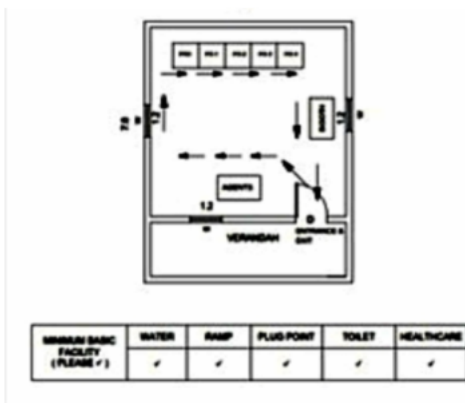

Google Map View

Polling Station Building Front View

Polling Station Front View

Cad View

Key MAP View

1	WTD1360346	பெயர் : பத்மபிரியா - கணவர் பெயர்: வெங்கடாசலமூர்த்தி - வீட்டு எண் : 1 வயது : 39 பாலினம் : பெண்	Photo is available	2	WTD0832634	பெயர் : நித்யா - கணவர் பெயர்: மருதாசலம் - வீட்டு எண் : 1 வயது : 38 பாலினம் : பெண்	Photo is available	3	WTD0271213	பெயர் : பரிமளா - தந்தையின் பெயர்: கோபால் - வீட்டு எண் : 1 வயது : 35 பாலினம் : பெண்	Photo is available
4	WTD0832931	பெயர் : கார்த்திக் - தந்தையின் பெயர்: ஆறுச்சாமி - வீட்டு எண் : 1 வயது : 33 பாலினம் : ஆண்	Photo is available	5	WTD1866953	பெயர் : கிருஷ்ணசாமி - தந்தையின் பெயர்: குருநாதன் - வீட்டு எண் : 1 வயது : 32 பாலினம் : ஆண்	Photo is available	6	JBB6295125	பெயர் : கோபால் - தந்தையின் பெயர்: நாச்சிமுத்து - வீட்டு எண் : 1-1 வயது : 55 பாலினம் : ஆண்	Photo is available
7	WTD0965574	பெயர் : கோபால் கிருஷ்ணன் - தந்தையின் பெயர்: ஆறுச்சாமி - வீட்டு எண் : 1-2 வயது : 32 பாலினம் : ஆண்	Photo is available	8	WTD2354728	பெயர் : கனகராஜ் தந்தையின் பெயர்: சாலமேன் வீட்டு எண் : 1/4 வயது : 68 பாலினம் : ஆண்	Photo is available	9	WTD0832642	பெயர் : ஸ்டெல்லாமேரி - கணவர் பெயர்: கனகராஜ் - வீட்டு எண் : 1-4 வயது : 58 பாலினம் : பெண்	Photo is available
10	WTD0493866	பெயர் : கௌசல்யா தேவி - கணவர் பெயர்: வடிவேல் - வீட்டு எண் : 1-4 வயது : 39 பாலினம் : பெண்	Photo is available	11	WTD0832667	பெயர் : சம்பத்தகுமார் - தந்தையின் பெயர்: கனகராஜ் - வீட்டு எண் : 1-4 வயது : 38 பாலினம் : ஆண்	Photo is available	12	WTD0832683	பெயர் : வடிவேல் - தந்தையின் பெயர்: சுப்பிரமணியன் - வீட்டு எண் : 1-4 வயது : 34 பாலினம் : ஆண்	Photo is available
13	WTD2418945	பெயர் : ஜெபாஸ்டின் தந்தையின் பெயர்: ராஜா வீட்டு எண் : 1/4 வயது : 27 பாலினம் : ஆண்	Photo is available	14	WTD3275310	பெயர் : ஜெப ராணி ரா தாயின் பெயர்: ரேவதி ரா வீட்டு எண் : 1/4 வயது : 24 பாலினம் : பெண்	Photo is available	15	WTD3202876	பெயர் : பிருந்தா தந்தையின் பெயர்: யுவராஜ் வீட்டு எண் : 1/4ஏ வயது : 24 பாலினம் : பெண்	Photo is available
16	WTD3342821	பெயர் : கீர்த்தனா.சு தந்தையின் பெயர்: யுவராஜ்.சு வீட்டு எண் : 1/4-ஏ வயது : 23 பாலினம் : பெண்	Photo is available	17	WTD3265832	பெயர் : மரகதம் தந்தையின் பெயர்: சுப்பண்ணதேவர் வீட்டு எண் : 1/5 வயது : 85 பாலினம் : பெண்	Photo is available	18	WTD0832709	பெயர் : தமயந்தி - கணவர் பெயர்: தேவசகாயம் - வீட்டு எண் : 1-5 வயது : 58 பாலினம் : பெண்	Photo is available
19	WTD0832691	பெயர் : ஜோசப் - தந்தையின் பெயர்: தேவசகாயம் - வீட்டு எண் : 1-5 வயது : 36 பாலினம் : ஆண்	Photo is available	20	WTD0832717	பெயர் : ஜெனிப்பர் - தந்தையின் பெயர்: தேவசகாயம் - வீட்டு எண் : 1-5 வயது : 33 பாலினம் : பெண்	Photo is available	21	WTD0832725	பெயர் : சரவணக்குமார் - தந்தையின் பெயர்: நடராஜன் - வீட்டு எண் : 1-6 வயது : 35 பாலினம் : ஆண்	Photo is available
22	WTD2792182	பெயர் : தமிழரசி - கணவர் பெயர்: பாக்கியராஜ் - வீட்டு எண் : 1/7 வயது : 53 பாலினம் : பெண்	Photo is available	23	WTD2418960	பெயர் : இளையநிதி தந்தையின் பெயர்: பாக்கியராஜ் வீட்டு எண் : 1/7 வயது : 27 பாலினம் : ஆண்	Photo is available	24	WTD1701739	பெயர் : மெர்சி - தந்தையின் பெயர்: ஜெயா குமார் - வீட்டு எண் : 1-8A வயது : 29 பாலினம் : பெண்	Photo is available
25	WTD0242156	பெயர் : ஜெயராஜ் - தந்தையின் பெயர்: சாமிநாதன் - வீட்டு எண் : 1-13 வயது : 77 பாலினம் : ஆண்	Photo is available	S 26	JBB6296636	பெயர் : பாபுராஜ் - தந்தையின் பெயர்: நாகராஜ் - வீட்டு எண் : 1-44 வயது : 42 பாலினம் : ஆண்	Photo is available	27	WTD2232171	பெயர் : கோகுல் பிரசாந்த் - தந்தையின் பெயர்: அய்யாசாமி பி - வீட்டு எண் : 1-15a வயது : 27 பாலினம் : ஆண்	Photo is available
28	JBB7952153	பெயர் : ஜான்சன் - தந்தையின் பெயர்: பால்ராஜ் - வீட்டு எண் : 1-16 வயது : 49 பாலினம் : ஆண்	Photo is available	29	JBB7952146	பெயர் : கலைச்செல்வி - கணவர் பெயர்: ஜான்சன் - வீட்டு எண் : 1-16 வயது : 43 பாலினம் : பெண்	Photo is available	30	BGX3344827	பெயர் : செந்தில் குமார் தந்தையின் பெயர்: மயில்சாமி வீட்டு எண் : 1/17 வயது : 44 பாலினம் : ஆண்	Photo is available