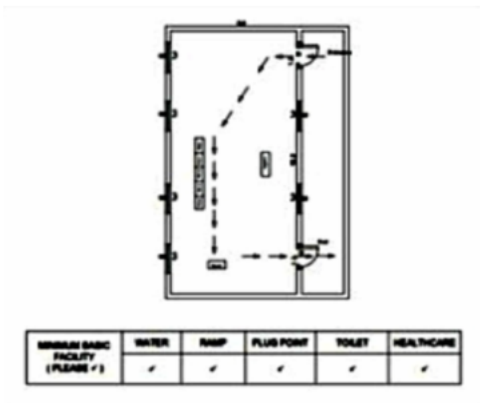

Google Map View

Polling Station Building Front View

Polling Station Front View

Cad View

Key MAP View

1 பெயர் : கார்த்திகா ச தந்தையின் பெயர்: சண்முகசுந்தரம் நா வீட்டு எண் : 0 வயது : 30 பாலினம் : பெண் Photo is available	WTD3565207	2 பெயர் : காளிமுத்து - தந்தையின் பெயர்: வரதராஜன் - வீட்டு எண் : 1 வயது : 61 பாலினம் : ஆண் Photo is available	JBB7666399	3 பெயர் : மாசிலாமணி - தந்தையின் பெயர்: காளிமுத்து - வீட்டு எண் : 1 வயது : 39 பாலினம் : ஆண் Photo is available	JBB6293088
4 பெயர் : பிரியதர்ஷினி - தந்தையின் பெயர்: சண்முகசுந்தரம் - வீட்டு எண் : 1 வயது : 35 பாலினம் : பெண் Photo is available	WTD1081207	5 பெயர் : தாமோதரன் தந்தையின் பெயர்: பொன்னுசாமி வீட்டு எண் : 1 வயது : 25 பாலினம் : ஆண் Photo is available	WTD2354819	6 பெயர் : பிரியதர்ஷினி கணவர் பெயர்: தியாகராஜ் வீட்டு எண் : 1 வயது : 23 பாலினம் : பெண் Photo is available	WTD3440328
7 பெயர் : நதியா வி தாயின் பெயர்: பத்மாவதி வி வீட்டு எண் : 1/25(3) வயது : 21 பாலினம் : பெண் Photo is available	WTD3676947	8 பெயர் : ரவிகுமார் கே தந்தையின் பெயர்: கருநப்ரகாஷ் வீட்டு எண் : 1/33 வயது : 52 பாலினம் : ஆண் Photo is available	WTD3167996	9 பெயர் : தீபா தந்தையின் பெயர்: ராஜா வீட்டு எண் : 1-56 வயது : 29 பாலினம் : பெண் Photo is available	WTD2310498
10 பெயர் : அசோக் குமார் தாயின் பெயர்: காளியம்மாள் வீட்டு எண் : 1/58 வயது : 35 பாலினம் : ஆண் Photo is available	WTD3030061	11 பெயர் : சா விக்கனெஷ் தந்தையின் பெயர்: சாந்தலிங்கம் வீட்டு எண் : 1/85 வயது : 23 பாலினம் : ஆண் Photo is available	WTD3231347	12 பெயர் : கலைவாணி ஏம் கணவர் பெயர்: இளையராஜா வீட்டு எண் : 1/90 வயது : 39 பாலினம் : பெண் Photo is available	WTD3168051
13 பெயர் : கவிராஜ் தந்தையின் பெயர்: ராமு வீட்டு எண் : 1/92 வயது : 22 பாலினம் : ஆண் Photo is available	WTD3440500	14 பெயர் : கணெஷ்குமார் - தாயின் பெயர்: மைதிலி - வீட்டு எண் : 1-143 வயது : 35 பாலினம் : ஆண் Photo is available	WTD0413021	15 பெயர் : கருப்புசாமி தந்தையின் பெயர்: முத்து கணேசன் வீட்டு எண் : 1ஏ வயது : 25 பாலினம் : ஆண் Photo is available	WTD3202686
16 பெயர் : மாரிமுத்து தந்தையின் பெயர்: முதுகாநேஸந் வீட்டு எண் : 1ஏ வயது : 24 பாலினம் : ஆண் Photo is available	WTD3202710	17 பெயர் : சிவசாமி - தந்தையின் பெயர்: நாச்சிமுத்துக்கவுண்டர் - வீட்டு எண் : 1E வயது : 61 பாலினம் : ஆண் Photo is available	WTD2797108	18 பெயர் : முருகநாதன் - தந்தையின் பெயர்: நாச்சிமுத்துக்கவுண்டர் - வீட்டு எண் : 1E-1 வயது : 66 பாலினம் : ஆண் Photo is available	WTD2797116
19 பெயர் : ஜோதிமணி - கணவர் பெயர்: முருகநாதன் - வீட்டு எண் : 1E-1 வயது : 59 பாலினம் : பெண் Photo is available	WTD2797124	20 பெயர் : பாலசுப்பிரமணியன் - தந்தையின் பெயர்: முருகநாதன் - வீட்டு எண் : 1E-1 வயது : 44 பாலினம் : ஆண் Photo is available	JBB7666431	21 பெயர் : சண்முகசுந்திரம் - தந்தையின் பெயர்: நாச்சிமுத்துக்கவுண்டர் - வீட்டு எண் : 1E-2 வயது : 64 பாலினம் : ஆண் Photo is available	WTD2797132
22 பெயர் : விஜயலட்சுமி - கணவர் பெயர்: சண்முகசுந்திரம் - வீட்டு எண் : 1E-2 வயது : 51 பாலினம் : பெண் Photo is available	JBB1790245	23 பெயர் : நந்தினி - தந்தையின் பெயர்: சிவசாமி - வீட்டு எண் : 1E-3 வயது : 50 பாலினம் : பெண் Photo is available	JBB1790161	24 பெயர் : செல்லம்மாள் - கணவர் பெயர்: நாச்சிமுத்துக்கவுண்டர் - வீட்டு எண் : 1E-4 வயது : 86 பாலினம் : பெண் Photo is available	JBB1790260
25 பெயர் : நடராஜ் - தந்தையின் பெயர்: நாச்சிமுத்துக்கவுண்டர் - வீட்டு எண் : 1E-4 வயது : 56 பாலினம் : ஆண் Photo is available	JBB1790096	26 பெயர் : தனலட்சுமி - கணவர் பெயர்: நடராஜ் - வீட்டு எண் : 1E-4 வயது : 49 பாலினம் : பெண் Photo is available	JBB1790112	27 பெயர் : சாந்தி பிரியா - கணவர் பெயர்: சக்திவேல் - வீட்டு எண் : 2 வயது : 33 பாலினம் : பெண் Photo is available	WTD0702308
28 பெயர் : பத்மாவதி - தந்தையின் பெயர்: ராமசாமி - வீட்டு எண் : 2-3 வயது : 27 பாலினம் : பெண் Photo is available	WTD2232270	29 பெயர் : ஆனந்தி தந்தையின் பெயர்: ரங்கராஜ் வீட்டு எண் : 2/3 வயது : 25 பாலினம் : பெண் Photo is available	WTD3030004	30 பெயர் : ராஜ்குமார் - தந்தையின் பெயர்: பாலதண்டபாணி - வீட்டு எண் : 2-6 வயது : 30 பாலினம் : ஆண் Photo is available	WTD1360353