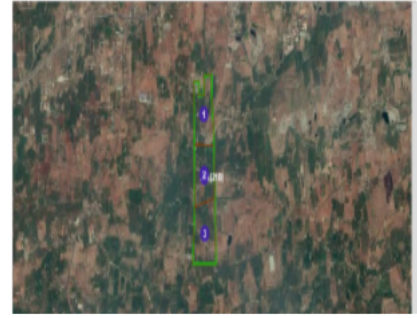

Google Map View