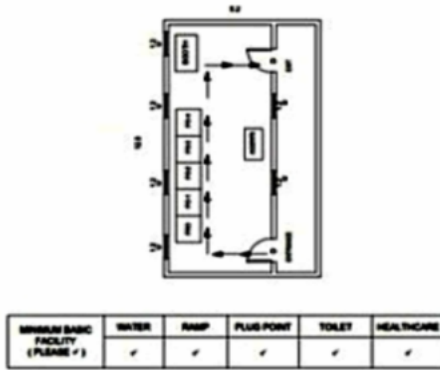

Google Map View

Polling Station Building Front View

ELEVATION

Polling Station Front View

ELEVATION

Cad View

Key MAP View

1 பெயர் : துள்சியம்மாள் - கணவர் பெயர்: பெருமாள் - வீட்டு எண் : 1 வயது : 62 பாலினம் : பெண்	WTD1079920 Photo is available	2 பெயர் : சரஸ்வதி - தந்தையின் பெயர்: பழனி - வீட்டு எண் : 1 வயது : 61 பாலினம் : பெண்	WTD2838563 Photo is available	3 பெயர் : சஜா தந்தையின் பெயர்: தாமஸ் வீட்டு எண் : 1 வயது : 56 பாலினம் : ஆண்	WTD6080220 Photo is available
4 பெயர் : எப் ஆர் ஜாபி தந்தையின் பெயர்: ஜான் வீட்டு எண் : 1 வயது : 54 பாலினம் : ஆண்	WTD6077390 Photo is available	5 பெயர் : ராஜேஸ்வரி - கணவர் பெயர்: சக்திவேல் - வீட்டு எண் : 1 வயது : 50 பாலினம் : பெண்	WTD1079946 Photo is available	6 பெயர் : ராசாத்தி - தந்தையின் பெயர்: பாலசந்திரன் - வீட்டு எண் : 1 வயது : 48 பாலினம் : ஆண்	WTD0686865 Photo is available
7 பெயர் : ஆறுச்சாமி - தந்தையின் பெயர்: பெருமாள் - வீட்டு எண் : 1 வயது : 42 பாலினம் : ஆண்	WTD1079961 Photo is available	8 பெயர் : பாலாமணி - கணவர் பெயர்: குமார் - வீட்டு எண் : 1 வயது : 37 பாலினம் : பெண்	WTD1079979 Photo is available	9 பெயர் : கீதா மணி - கணவர் பெயர்: தாணு - வீட்டு எண் : 1 வயது : 35 பாலினம் : பெண்	WTD1702604 Photo is available
10 பெயர் : சித்ராதேவி - கணவர் பெயர்: ராமசாமி - வீட்டு எண் : 1 வயது : 34 பாலினம் : பெண்	WTD1079995 Photo is available	11 பெயர் : சோமசுந்தரம் - தந்தையின் பெயர்: ரங்கநாதன் - வீட்டு எண் : 1 வயது : 29 பாலினம் : ஆண்	WTD1446787 Photo is available	12 பெயர் : பரமேஸ்வரி - கணவர் பெயர்: ஜெயக்குமார் - வீட்டு எண் : 1A வயது : 52 பாலினம் : பெண்	WTD1212117 Photo is available
13 பெயர் : ஆனந்தி - கணவர் பெயர்: ராமசாமி - வீட்டு எண் : 1A வயது : 35 பாலினம் : பெண்	WTD1211846 Photo is available	14 பெயர் : செந்தில்குமார் - தந்தையின் பெயர்: கருப்பாத்தாள் - வீட்டு எண் : 1A வயது : 34 பாலினம் : ஆண்	WTD1212075 Photo is available	15 பெயர் : ரங்கம்மாள் - கணவர் பெயர்: ராஜன் - வீட்டு எண் : 1X வயது : 54 பாலினம் : பெண்	WTD2838571 Photo is available
16 பெயர் : ராசாத்தி - கணவர் பெயர்: ராமசாமி - வீட்டு எண் : 2 வயது : 66 பாலினம் : பெண்	WTD2838589 Photo is available	17 பெயர் : சுமதி - தந்தையின் பெயர்: சுமதி - வீட்டு எண் : 2 வயது : 57 பாலினம் : பெண்	WTD1702638 Photo is available	18 பெயர் : முருகம்மாள் தந்தையின் பெயர்: அழகிரிசாமி வீட்டு எண் : 3 வயது : 56 பாலினம் : பெண்	WTD2838605 Photo is available
19 பெயர் : லட்சுமி - கணவர் பெயர்: காந்தி - வீட்டு எண் : 4 வயது : 76 பாலினம் : பெண்	WTD2838639 Photo is available	20 பெயர் : சென்னியப்ப நாடார் - தந்தையின் பெயர்: கருப்புசாமி - வீட்டு எண் : 4-5 வயது : 75 பாலினம் : ஆண்	WTD0686790 Photo is available	21 பெயர் : பொன்னையன் - தந்தையின் பெயர்: கருப்பன் - வீட்டு எண் : 4-34 வயது : 76 பாலினம் : ஆண்	WTD2839280 Photo is available
22 பெயர் : சரண்யா கணவர் பெயர்: ராஜேந்திரன் வீட்டு எண் : 4/48 வயது : 27 பாலினம் : பெண்	WTD2355782 Photo is available	23 பெயர் : கிருஷ்ணகுமார் - தந்தையின் பெயர்: துரைசாமி - வீட்டு எண் : 4-61 வயது : 42 பாலினம் : ஆண்	JBB1948603 Photo is available	24 பெயர் : தேவராஜ் - தந்தையின் பெயர்: துரைசாமி - வீட்டு எண் : 4-61 வயது : 41 பாலினம் : ஆண்	JBB6310726 Photo is available
25 பெயர் : ரோஜா தந்தையின் பெயர்: புனிதகுமார் வீட்டு எண் : 4/105 வயது : 25 பாலினம் : பெண்	WTD2355766 Photo is available	# 26 பெயர் : சுப்பம்மாள் சி கணவர் பெயர்: சின்னான் - வீட்டு எண் : 31/155 வயது : 79 பாலினம் : பெண்	WTD2838647 Photo is available	27 பெயர் : ரத்தினசாமி - தந்தையின் பெயர்: சின்னான் - வீட்டு எண் : 5 வயது : 56 பாலினம் : ஆண்	WTD2838654 Photo is available
28 பெயர் : சிவகாமி - கணவர் பெயர்: ரத்தினசாமி - வீட்டு எண் : 5 வயது : 51 பாலினம் : பெண்	WTD2838662 Photo is available	29 பெயர் : ராம்கி - தந்தையின் பெயர்: ரத்தினசாமி - வீட்டு எண் : 5 வயது : 30 பாலினம் : ஆண்	WTD1212158 Photo is available	30 பெயர் : நிவேதா - தந்தையின் பெயர்: ரத்தினசாமி - வீட்டு எண் : 5-5 வயது : 27 பாலினம் : பெண்	WTD2232627 Photo is available