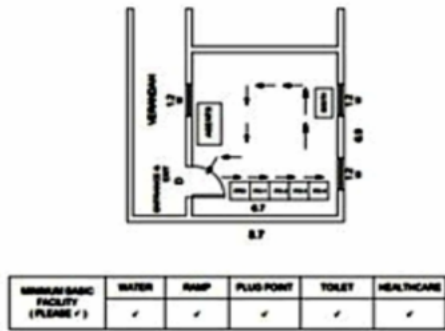

Google Map View

Polling Station Building Front View

Polling Station Front View

Cad View

Key MAP View

1 பெயர் : காசிலிங்கம் - தந்தையின் பெயர்: கந்தசாமிகவுண்டர் - வீட்டு எண் : 1 வயது : 71 பாலினம் : ஆண்	WTD0710566 Photo is available	2 பெயர் : வெள்ளிங்கிரி - தந்தையின் பெயர்: ராமசாமி - வீட்டு எண் : 1 வயது : 63 பாலினம் : ஆண்	WTD0835751 Photo is available	3 பெயர் : மாராத்தான் கணவர் பெயர்: முனியன் வீட்டு எண் : 1 வயது : 58 பாலினம் : பெண்	WTD2217885 Photo is available
4 பெயர் : கதிர்வேல் - தந்தையின் பெயர்: சிவசுவாமிகவுண்டர் - வீட்டு எண் : 1 வயது : 56 பாலினம் : ஆண்	WTD2841013 Photo is available	5 பெயர் : சரசு - கணவர் பெயர்: வெள்ளியங்கிரி - வீட்டு எண் : 1 வயது : 55 பாலினம் : பெண்	WTD1079342 Photo is available	6 பெயர் : தனபாக்கியம் கணவர் பெயர்: பாலசுப்ரமணியம் வீட்டு எண் : 1 வயது : 55 பாலினம் : பெண்	WTD3415569 Photo is available
7 பெயர் : செல்வி - கணவர் பெயர்: காசிலிங்கம் - வீட்டு எண் : 1 வயது : 54 பாலினம் : பெண்	WTD0710152 Photo is available	8 பெயர் : பொன்செல்வி - கணவர் பெயர்: கதிர்வேல் - வீட்டு எண் : 1 வயது : 47 பாலினம் : பெண்	JBB7925514 Photo is available	9 பெயர் : மகேஷ்வரி - கணவர் பெயர்: செல்வம் - வீட்டு எண் : 1 வயது : 45 பாலினம் : பெண்	WTD0710129 Photo is available
10 பெயர் : காளிமுத்து - தந்தையின் பெயர்: தர்மராஜ் - வீட்டு எண் : 1 வயது : 43 பாலினம் : ஆண்	WTD1361047 Photo is available	11 பெயர் : ராஜேஸ்வரி - கணவர் பெயர்: முருகேசன் - வீட்டு எண் : 1 வயது : 43 பாலினம் : பெண்	WTD1079367 Photo is available	S 12 பெயர் : ஜெய பாரதி - கணவர் பெயர்: மகேஷ் - வீட்டு எண் : 1 வயது : 36 பாலினம் : பெண்	WTD0710350 Photo is available
13 பெயர் : சாய்மாலதி - தந்தையின் பெயர்: பிரகாஷ் - வீட்டு எண் : 1 வயது : 34 பாலினம் : பெண்	WTD0967075 Photo is available	14 பெயர் : மாரிமுத்து - தந்தையின் பெயர்: வெள்ளிங்கிரி - வீட்டு எண் : 1 வயது : 34 பாலினம் : ஆண்	WTD0835637 Photo is available	15 பெயர் : தங்கமணி - கணவர் பெயர்: செந்தில்குமார் - வீட்டு எண் : 1 வயது : 33 பாலினம் : பெண்	WTD1446899 Photo is available
# 16 பெயர் : செல்வி துரைசாமி கணவர் பெயர்: துரைசாமி - வீட்டு எண் : 7/66, விநாயகர் கோவில் வீதி வயது : 33 பாலினம் : பெண்	WTD1446907 Photo is available	17 பெயர் : கௌரி - தந்தையின் பெயர்: வெள்ளியங்கிரி - வீட்டு எண் : 1 வயது : 32 பாலினம் : பெண்	WTD1079375 Photo is available	S 18 பெயர் : தனப்பிரியா கணவர் பெயர்: சண்முகம் - வீட்டு எண் : 1 வயது : 31 பாலினம் : பெண்	WTD1079680 Photo is available
19 பெயர் : வள்ளிநாயகி - தந்தையின் பெயர்: மயில்சாமி - வீட்டு எண் : 1 வயது : 30 பாலினம் : பெண்	WTD1361062 Photo is available	R 20 பெயர் : சக்திவேல் - தந்தையின் பெயர்: அய்யாசாமி - வீட்டு எண் : 1 வயது : 30 பாலினம் : ஆண்	WTD1446915 Photo is available	21 பெயர் : சந்தியா - தந்தையின் பெயர்: பெரியமுனியன் - வீட்டு எண் : 1 வயது : 28 பாலினம் : பெண்	WTD1702802 Photo is available
22 பெயர் : ரஞ்சித்தான் தந்தையின் பெயர்: ராஜாராம் வீட்டு எண் : 1 வயது : 21 பாலினம் : ஆண்	WTD3571833 Photo is available	23 பெயர் : சதுரகான் தந்தையின் பெயர்: ராஜாராம் வீட்டு எண் : 1 வயது : 20 பாலினம் : ஆண்	WTD3571809 Photo is available	24 பெயர் : சரண்யா - தந்தையின் பெயர்: பழனிச்சாமி - வீட்டு எண் : 1-1 வயது : 33 பாலினம் : பெண்	WTD0967281 Photo is available
25 பெயர் : முத்துமாணிக்கம் தந்தையின் பெயர்: கதிர்வேல் வீட்டு எண் : 1/6 வயது : 24 பாலினம் : ஆண்	WTD3425584 Photo is available	26 பெயர் : லட்சுமி - கணவர் பெயர்: அய்யாசாமி - வீட்டு எண் : 1-A வயது : 57 பாலினம் : பெண்	WTD0967166 Photo is available	27 பெயர் : நீலாவதி - கணவர் பெயர்: தர்மன் - வீட்டு எண் : 1-A வயது : 42 பாலினம் : பெண்	WTD0967026 Photo is available
28 பெயர் : நந்தகுமார் - தந்தையின் பெயர்: முருகேசன் - வீட்டு எண் : 1-A வயது : 33 பாலினம் : ஆண்	WTD0967224 Photo is available	29 பெயர் : ருக்மணி தங்கவேல் கணவர் பெயர்: தங்கவேல் - வீட்டு எண் : 1, பள்ளிசூடவீதி வயது : 65 பாலினம் : பெண்	WTD2763852 Photo is available	30 பெயர் : மயில்சாமி - தந்தையின் பெயர்: சுந்தரம் - வீட்டு எண் : 1x வயது : 81 பாலினம் : ஆண்	WTD0492942 Photo is available