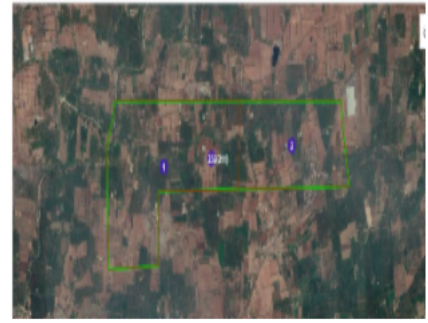

Google Map View