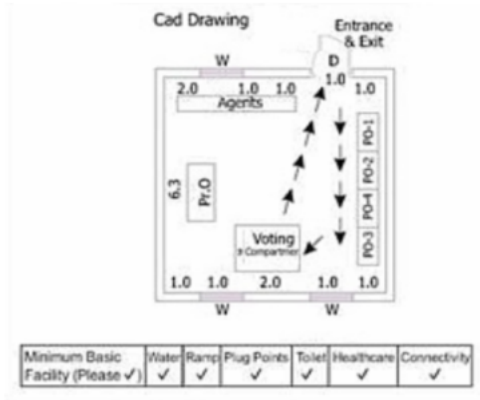

Google Map View

Polling Station Building Front View

Polling Station Front View

Cad View

Key MAP View

சட்டமன்றத் தொகுதியின் எண் மற்றும் பெயர் : 122-கிணத்துக்கடவு பிரிவு எண் மற்றும் பெயர் 1-பேரூர் செட்டிபாளையம் (வ.கி.) மற்றும் (ஊ) எம். ஆர். கார்டன் - 1 தென்புரம் ஆறுமுகக்கவுண்டூர் வார்டு