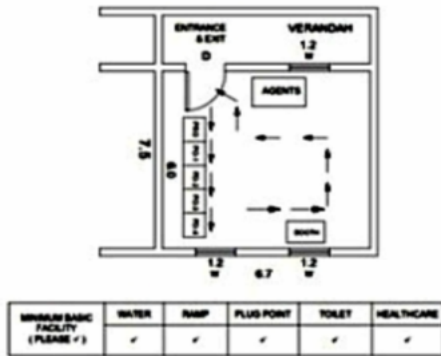

Google Map View

Polling Station Building Front View

Polling Station Front View

Cad View

Key MAP View

1 பெயர் : கதிரேஷ் பட்டுசாமி தந்தையின் பெயர்: பட்டுசாமி வீட்டு எண் : 0 வயது : 21 பாலினம் : ஆண்	WTD3610193 Photo is available	2 பெயர் : சுரேஷ்குமார் - தந்தையின் பெயர்: ஆறுச்சாமி - வீட்டு எண் : 00 வயது : 42 பாலினம் : ஆண்	JBB7666290 Photo is available	3 பெயர் : ராஜன் - தந்தையின் பெயர்: ராமசாமி - வீட்டு எண் : 1 வயது : 78 பாலினம் : ஆண்	WTD1078377 Photo is available
4 பெயர் : லட்சுமி - கணவர் பெயர்: ராஜன் - வீட்டு எண் : 1 வயது : 70 பாலினம் : பெண்	WTD1078393 Photo is available	5 பெயர் : நடராஜ் - தந்தையின் பெயர்: ராமசாமி - வீட்டு எண் : 1 வயது : 50 பாலினம் : ஆண்	WTD2777076 Photo is available	6 பெயர் : கற்பகம் - தந்தையின் பெயர்: பிரபுராம்குமார் - வீட்டு எண் : 1 வயது : 47 பாலினம் : பெண்	WTD1703081 Photo is available
7 பெயர் : மோகன்குமார் - தந்தையின் பெயர்: ராமசாமி - வீட்டு எண் : 1 வயது : 46 பாலினம் : ஆண்	JBB7666282 Photo is available	8 பெயர் : லதா - கணவர் பெயர்: செந்தில் குமார் - வீட்டு எண் : 1 வயது : 41 பாலினம் : பெண்	WTD1078401 Photo is available	9 பெயர் : சோனியாகாந்தி. - தந்தையின் பெயர்: நடராஜ் - வீட்டு எண் : 1 வயது : 40 பாலினம் : பெண்	WTD0413963 Photo is available
10 பெயர் : ராஜலக்ஷ்மி - கணவர் பெயர்: புவனேஷ்வரன் - வீட்டு எண் : 1 வயது : 39 பாலினம் : பெண்	WTD1078419 Photo is available	11 பெயர் : நித்யா - கணவர் பெயர்: கருப்புசாமி - வீட்டு எண் : 1 வயது : 34 பாலினம் : பெண்	WTD1703032 Photo is available	12 பெயர் : மகேஷ்குமார் சு - தந்தையின் பெயர்: சுப்ரமணியம் கு - வீட்டு எண் : 1 வயது : 31 பாலினம் : ஆண்	WTD1078435 Photo is available
13 பெயர் : விஷ்ணு - தந்தையின் பெயர்: ஈஸ்வரன் - வீட்டு எண் : 1 வயது : 30 பாலினம் : ஆண்	WTD1703214 Photo is available	14 பெயர் : சக்திவேல் - தந்தையின் பெயர்: முத்துச்சாமி - வீட்டு எண் : 1 வயது : 30 பாலினம் : ஆண்	WTD1078443 Photo is available	15 பெயர் : கல்பனா - தந்தையின் பெயர்: குப்புசாமி - வீட்டு எண் : 1 வயது : 28 பாலினம் : பெண்	WTD1703131 Photo is available
16 பெயர் : கோகுல் தந்தையின் பெயர்: மூர்த்தி வீட்டு எண் : 1 வயது : 21 பாலினம் : ஆண்	WTD3406444 Photo is available	17 பெயர் : கந்தசாமி - தந்தையின் பெயர்: -- வீட்டு எண் : 1x வயது : 79 பாலினம் : ஆண்	WTD0413914 Photo is available	18 பெயர் : அருக்கானி - கணவர் பெயர்: கண்ணியன் - வீட்டு எண் : 1X வயது : 74 பாலினம் : பெண்	WTD0702639 Photo is available
19 பெயர் : அய்யாசாமி - தந்தையின் பெயர்: -- வீட்டு எண் : 1x வயது : 64 பாலினம் : ஆண்	WTD0414078 Photo is available	20 பெயர் : சாந்தாமணி.க - தந்தையின் பெயர்: கந்தசாமி - வீட்டு எண் : 1x வயது : 61 பாலினம் : பெண்	WTD0413922 Photo is available	21 பெயர் : ஈஸ்வரன் - தந்தையின் பெயர்: சின்னமாரப்பகவுண்டர் - வீட்டு எண் : 1X வயது : 61 பாலினம் : ஆண்	WTD0492553 Photo is available
22 பெயர் : முத்துசாமி - தந்தையின் பெயர்: பழனிசாமி - வீட்டு எண் : 1x வயது : 58 பாலினம் : ஆண்	WTD0414151 Photo is available	23 பெயர் : தங்கமணி - கணவர் பெயர்: ஈஸ்வரன் - வீட்டு எண் : 1x வயது : 58 பாலினம் : பெண்	WTD0492561 Photo is available	24 பெயர் : ராஜமணி - தந்தையின் பெயர்: அய்யாசாமி - வீட்டு எண் : 1x வயது : 56 பாலினம் : பெண்	WTD0414086 Photo is available
25 பெயர் : சரோஜா - தந்தையின் பெயர்: முருகன் - வீட்டு எண் : 1x வயது : 48 பாலினம் : பெண்	WTD0449983 Photo is available	26 பெயர் : வள்ளியம்மாள் - கணவர் பெயர்: ராமசாமி - வீட்டு எண் : 1X வயது : 44 பாலினம் : பெண்	WTD0703009 Photo is available	27 பெயர் : பிரேம் நாத் - தந்தையின் பெயர்: கந்தசாமி - வீட்டு எண் : 1x வயது : 39 பாலினம் : ஆண்	WTD0413930 Photo is available
28 பெயர் : அமுதா கணவர் பெயர்: பட்டீஸ்வரன் - வீட்டு எண் : 1X வயது : 38 பாலினம் : பெண்	WTD0703140 Photo is available	29 பெயர் : கவிதா - தந்தையின் பெயர்: செல்வராஜ் - வீட்டு எண் : 1x வயது : 36 பாலினம் : பெண்	WTD0414177 Photo is available	30 பெயர் : விக்னேஷ் - தந்தையின் பெயர்: ஈஸ்வரன் - வீட்டு எண் : 1X வயது : 35 பாலினம் : ஆண்	WTD0492579 Photo is available