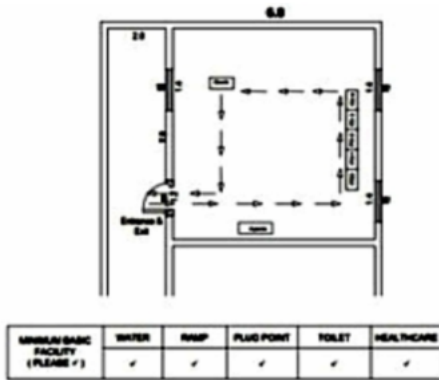

Google Map View

Polling Station Building Front View

Polling Station Front View

Cad View

Key MAP View

1	WTD1077429	பெயர் : தட்சிணா மூர்த்தி - தந்தையின் பெயர்: மயில்சாமி - வீட்டு எண் : 1 வயது : 71 பாலினம் : ஆண்	Photo is available	2	WTD3206273	பெயர் : சும்பரமணி தந்தையின் பெயர்: சடையப்பன் வீட்டு எண் : 1 வயது : 67 பாலினம் : ஆண்	Photo is available	3	WTD3175221	பெயர் : ரங்கம்மாள் தந்தையின் பெயர்: சும்பரமணி வீட்டு எண் : 1 வயது : 65 பாலினம் : பெண்	Photo is available
4	WTD2793792	பெயர் : தெய்வத்தாள் - கணவர் பெயர்: வேலுச்சாமிகவுண்டர் - வீட்டு எண் : 1 வயது : 63 பாலினம் : பெண்	Photo is available	5	WTD1077437	பெயர் : பாபு - தந்தையின் பெயர்: கேசவன் - வீட்டு எண் : 1 வயது : 58 பாலினம் : ஆண்	Photo is available	6	WTD1077445	பெயர் : செந்தாமரை - தந்தையின் பெயர்: கேசவன் - வீட்டு எண் : 1 வயது : 52 பாலினம் : ஆண்	Photo is available
7	WTD1077460	பெயர் : சடையப்பன் - தந்தையின் பெயர்: பிள்ளைநாடார் - வீட்டு எண் : 1 வயது : 52 பாலினம் : ஆண்	Photo is available	8	WTD1077452	பெயர் : லீலா - கணவர் பெயர்: பாபு - வீட்டு எண் : 1 வயது : 51 பாலினம் : பெண்	Photo is available	9	WTD1077478	பெயர் : ஜெயசீலா - கணவர் பெயர்: கனகராஜ் - வீட்டு எண் : 1 வயது : 47 பாலினம் : பெண்	Photo is available
10	WTD1077486	பெயர் : சாந்தி - கணவர் பெயர்: சடையன் - வீட்டு எண் : 1 வயது : 43 பாலினம் : பெண்	Photo is available	11	WTD3209004	பெயர் : ரமேஷ் குமார் தந்தையின் பெயர்: முருகேஷ் வீட்டு எண் : 1 வயது : 42 பாலினம் : ஆண்	Photo is available	12	WTD1077502	பெயர் : லாவண்யா - தந்தையின் பெயர்: தட்சிணாமூர்த்தி - வீட்டு எண் : 1 வயது : 37 பாலினம் : பெண்	Photo is available
13	WTD0687426	பெயர் : காளிமுத்து - தந்தையின் பெயர்: தன்னாசி - வீட்டு எண் : 1 வயது : 36 பாலினம் : ஆண்	Photo is available	14	WTD3209087	பெயர் : கணேஷ் மூர்த்தி தந்தையின் பெயர்: தங்கா ராஜ் வீட்டு எண் : 1 வயது : 36 பாலினம் : ஆண்	Photo is available	15	WTD1077510	பெயர் : கௌதமி ர - கணவர் பெயர்: ரகுநந்தன் - வீட்டு எண் : 1 வயது : 36 பாலினம் : பெண்	Photo is available
16	WTD0687418	பெயர் : கோபிநாத் - தந்தையின் பெயர்: திருமூர்த்தி - வீட்டு எண் : 1 வயது : 35 பாலினம் : ஆண்	Photo is available	17	WTD0687491	பெயர் : முருகேசன் - தந்தையின் பெயர்: தன்னாசி - வீட்டு எண் : 1 வயது : 34 பாலினம் : ஆண்	Photo is available	18	WTD0687400	பெயர் : குணசேகரன் - தந்தையின் பெயர்: நடராஜ் - வீட்டு எண் : 1 வயது : 33 பாலினம் : ஆண்	Photo is available
19	WTD1077536	பெயர் : பிஜி - தந்தையின் பெயர்: பாபு - வீட்டு எண் : 1 வயது : 31 பாலினம் : ஆண்	Photo is available	20	WTD1361633	பெயர் : உதயகுமார் - தந்தையின் பெயர்: வெள்ளிக்கிரி - வீட்டு எண் : 1 வயது : 29 பாலினம் : ஆண்	Photo is available	21	WTD1361641	பெயர் : மகேந்திரபிரபு - தந்தையின் பெயர்: தங்கராஜ் - வீட்டு எண் : 1 வயது : 29 பாலினம் : ஆண்	Photo is available
22	WTD3185600	பெயர் : கே. இஸ்மிதா தந்தையின் பெயர்: கனகவேல் வீட்டு எண் : 1 வயது : 28 பாலினம் : பெண்	Photo is available	23	WTD2254639	பெயர் : சந்தோஷ் - தந்தையின் பெயர்: குருசாமி - வீட்டு எண் : 1 வயது : 27 பாலினம் : ஆண்	Photo is available	24	WTD2386183	பெயர் : ஸாராவந்தகுமார் தந்தையின் பெயர்: கலைமுத்து வீட்டு எண் : 1 வயது : 25 பாலினம் : ஆண்	Photo is available
25	WTD3244423	பெயர் : அஷ்வின் தந்தையின் பெயர்: சதீஷ் குமார் வீட்டு எண் : 01 வயது : 24 பாலினம் : ஆண்	Photo is available	26	WTD3403508	பெயர் : சூபின் தந்தையின் பெயர்: முருகசாமி வீட்டு எண் : 1 வயது : 24 பாலினம் : ஆண்	Photo is available	27	WTD3117579	பெயர் : ஜிஷா தந்தையின் பெயர்: சந்திரன் சந்திரன் வீட்டு எண் : 1 வயது : 24 பாலினம் : பெண்	Photo is available
28	WTD3209368	பெயர் : ஆதீரா கணவர் பெயர்: பாலா சப்பிரமணியம் வீட்டு எண் : 1 வயது : 23 பாலினம் : பெண்	Photo is available	29	WTD3107679	பெயர் : காவிய தந்தையின் பெயர்: ராம் பிரகாஷ் வீட்டு எண் : 1 வயது : 23 பாலினம் : பெண்	Photo is available	30	WTD3403656	பெயர் : விஷ்ணு தந்தையின் பெயர்: காளிமுத்து வீட்டு எண் : 1 வயது : 22 பாலினம் : ஆண்	Photo is available