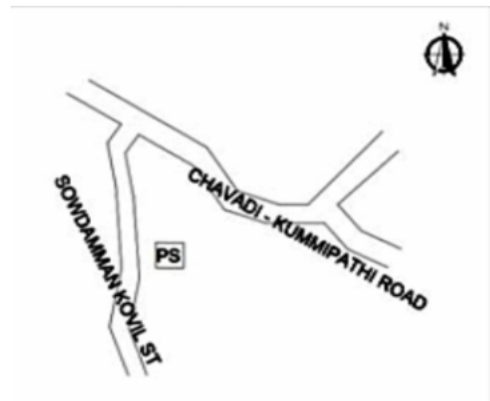

Key MAP View