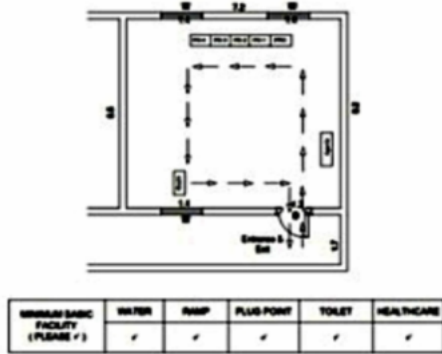

Google Map View

Polling Station Building Front View

ELEVATION

Polling Station Front View

ELEVATION

Cad View

Key MAP View

1 பெயர் : லாவண்யா தந்தையின் பெயர்: மாசிலா மணி வீட்டு எண் : 0 வயது : 24 பாலினம் : பெண் Photo is available	WTD3031655	2 பெயர் : கருப்புசாமி - தந்தையின் பெயர்: ரங்கசாமி - வீட்டு எண் : 1 வயது : 74 பாலினம் : ஆண் Photo is available	WTD0968487	3 பெயர் : சுப்பாத்தாள் - கணவர் பெயர்: ஆறுமுக கவுண்டர் - வீட்டு எண் : 1 வயது : 73 பாலினம் : பெண் Photo is available	WTD0837385
4 பெயர் : சிவசாமி - தந்தையின் பெயர்: கந்தசாமி கவுண்டர் - வீட்டு எண் : 1 வயது : 63 பாலினம் : ஆண் Photo is available	WTD0837369	5 பெயர் : ஆறுச்சாமி - தந்தையின் பெயர்: பெருமாள் கோனார் - வீட்டு எண் : 1 வயது : 60 பாலினம் : ஆண் Photo is available	WTD1447723	6 பெயர் : வீரப்பன் தந்தையின் பெயர்: பாலுசாமி வீட்டு எண் : 1 வயது : 60 பாலினம் : ஆண் Photo is available	WTD2356657
7 பெயர் : மாதவி - தந்தையின் பெயர்: குஞ்சன் - வீட்டு எண் : 1 வயது : 59 பாலினம் : பெண் Photo is available	WTD0968693	8 பெயர் : முத்துசாமி - தந்தையின் பெயர்: மாரிகவுண்டர் - வீட்டு எண் : 1 வயது : 59 பாலினம் : ஆண் Photo is available	WTD1077023	9 பெயர் : காமராஜ் - தந்தையின் பெயர்: நாச்சிமுத்துநாடார் - வீட்டு எண் : 1 வயது : 56 பாலினம் : ஆண் Photo is available	WTD2809275
10 பெயர் : மயில்சாமி - தந்தையின் பெயர்: கந்தசாமிகவுண்டர் - வீட்டு எண் : 1 வயது : 55 பாலினம் : ஆண் Photo is available	WTD0837336	11 பெயர் : செல்வநாயகி - கணவர் பெயர்: ஆறுச்சாமி - வீட்டு எண் : 1 வயது : 54 பாலினம் : பெண் Photo is available	WTD1447731	12 பெயர் : துரைசாமி - தந்தையின் பெயர்: பழனிசாமி - வீட்டு எண் : 1 வயது : 52 பாலினம் : ஆண் Photo is available	WTD1077031
13 பெயர் : மகேஷ்வரி - கணவர் பெயர்: கோபாலகிருஷ்ணன் - வீட்டு எண் : 1 வயது : 49 பாலினம் : பெண் Photo is available	WTD0968669	14 பெயர் : மணி - தந்தையின் பெயர்: ஆறுமுகம் - வீட்டு எண் : 1 வயது : 49 பாலினம் : ஆண் Photo is available	WTD0968743	15 பெயர் : கோபாலகிருஷ்ணன் - தந்தையின் பெயர்: சுப்ரமணியன் - வீட்டு எண் : 1 வயது : 49 பாலினம் : ஆண் Photo is available	WTD0968735
16 பெயர் : வளர்மதி கணவர் பெயர்: வீரப்பன் வீட்டு எண் : 1 வயது : 48 பாலினம் : பெண் Photo is available	WTD2356640	17 பெயர் : சரஸ்வதி - கணவர் பெயர்: துரைசாமி - வீட்டு எண் : 1 வயது : 47 பாலினம் : பெண் Photo is available	WTD1076504	18 பெயர் : அம்பிகா - கணவர் பெயர்: காமராஜ் - வீட்டு எண் : 1 வயது : 46 பாலினம் : பெண் Photo is available	JBB7359466
19 பெயர் : ஆனந்தகுமார் - தந்தையின் பெயர்: நாச்சிமுத்துநாடார் - வீட்டு எண் : 1 வயது : 45 பாலினம் : ஆண் Photo is available	JBB7534019	20 பெயர் : சுகுணாதேவி - கணவர் பெயர்: ஆனந்த குமார் - வீட்டு எண் : 1 வயது : 43 பாலினம் : பெண் Photo is available	WTD1076769	21 பெயர் : சிவபாக்கியம் - கணவர் பெயர்: மணிகண்டன் - வீட்டு எண் : 1 வயது : 42 பாலினம் : பெண் Photo is available	WTD0968701
22 பெயர் : செல்வி - கணவர் பெயர்: துரைராஜ் - வீட்டு எண் : 1 வயது : 41 பாலினம் : பெண் Photo is available	WTD0968602	23 பெயர் : ரமேஷ் - தந்தையின் பெயர்: அய்யாசாமி - வீட்டு எண் : 1 வயது : 41 பாலினம் : ஆண் Photo is available	WTD0969014	24 பெயர் : தேவிஅபிராமி - கணவர் பெயர்: மோகன்கணேஷ் - வீட்டு எண் : 1 வயது : 39 பாலினம் : பெண் Photo is available	WTD0968552
25 பெயர் : சுலோச்சனா - கணவர் பெயர்: சுரேஷ் - வீட்டு எண் : 1 வயது : 39 பாலினம் : பெண் Photo is available	WTD1076512	26 பெயர் : தெய்வம் - தந்தையின் பெயர்: ராமசாமி - வீட்டு எண் : 1 வயது : 39 பாலினம் : ஆண் Photo is available	WTD0837310	27 பெயர் : பானுமதி - கணவர் பெயர்: மணி - வீட்டு எண் : 1 வயது : 38 பாலினம் : பெண் Photo is available	WTD0968644
28 பெயர் : தினேஷ் - தந்தையின் பெயர்: அய்யாசாமி - வீட்டு எண் : 1 வயது : 37 பாலினம் : ஆண் Photo is available	WTD0969022	29 பெயர் : வினோதினி கணவர் பெயர்: செந்தில் வீட்டு எண் : 1 வயது : 36 பாலினம் : பெண் Photo is available	WTD3231875	30 பெயர் : சென்பகவல்லி - கணவர் பெயர்: பாலசுப்ரமணியம் - வீட்டு எண் : 1 வயது : 35 பாலினம் : பெண் Photo is available	WTD1361864