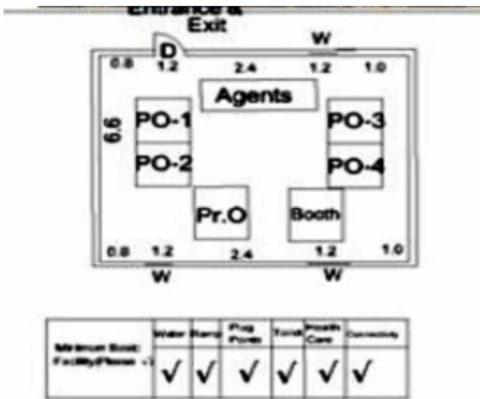

Google Map View

Polling Station Building Front View

Polling Station Front View

Cad View

Key MAP View

1 பெயர் : செல்லம்மாள் - கணவர் பெயர்: பழனிசாமி - வீட்டு எண் : 1 வயது : 63 பாலினம் : பெண்	WTD2819357 Photo is available	2 பெயர் : ஆனந்தகுமார் - தந்தையின் பெயர்: பழனிசாமி - வீட்டு எண் : 1 வயது : 42 பாலினம் : ஆண்	JBB6361232 Photo is available	3 பெயர் : தீபக்கிருஷ்ணன் - தந்தையின் பெயர்: ராமலிங்கம் - வீட்டு எண் : 1 வயது : 38 பாலினம் : ஆண்	JBB7849003 Photo is available
4 பெயர் : வெள்ளிங்கிரிநாதன் - தந்தையின் பெயர்: சின்னப்பன் - வீட்டு எண் : 1 வயது : 38 பாலினம் : ஆண்	JBB7849011 Photo is available	5 பெயர் : நித்யா - கணவர் பெயர்: விஜயகுமார் - வீட்டு எண் : 1 வயது : 34 பாலினம் : பெண்	WTD1448035 Photo is available	6 பெயர் : கௌதம் - தந்தையின் பெயர்: கண்ணன் - வீட்டு எண் : 1 வயது : 28 பாலினம் : ஆண்	WTD1703909 Photo is available
7 பெயர் : மஞ்சளா க தந்தையின் பெயர்: கனகராஜ் கு வீட்டு எண் : 1 வயது : 24 பாலினம் : பெண்	WTD3267382 Photo is available	8 பெயர் : ஜகநாதன் தந்தையின் பெயர்: ஜெகநாதன் வீட்டு எண் : 1/3 வயது : 58 பாலினம் : ஆண்	WTD3488350 Photo is available	9 பெயர் : சிந்தாமணி கணவர் பெயர்: ஜகநாதன் வீட்டு எண் : 1/3 வயது : 53 பாலினம் : பெண்	WTD3486982 Photo is available
10 பெயர் : மணிகண்டன் - தந்தையின் பெயர்: கிருஷ்ணசாமி - வீட்டு எண் : 1-3 வயது : 42 பாலினம் : ஆண்	WTD0969303 Photo is available	11 பெயர் : உமா மகேஷ்வரி - கணவர் பெயர்: மணிகண்டன் - வீட்டு எண் : 1-3 வயது : 37 பாலினம் : பெண்	WTD0969295 Photo is available	12 பெயர் : நந்தினி தந்தையின் பெயர்: கனகராஜ் வீட்டு எண் : 1/4 வயது : 24 பாலினம் : பெண்	WTD3197670 Photo is available
13 பெயர் : பூங்கொடி - கணவர் பெயர்: பழனிச்சாமி - வீட்டு எண் : 1-7 வயது : 52 பாலினம் : பெண்	WTD2232882 Photo is available	14 பெயர் : சண்முக சுந்தரம் - தந்தையின் பெயர்: சொக்கலிங்கம் - வீட்டு எண் : 1-7 வயது : 36 பாலினம் : ஆண்	WTD0246983 Photo is available	15 பெயர் : ரக்ஷனா பா கணவர் பெயர்: அரவிந்த் ப வீட்டு எண் : 1/7 வயது : 28 பாலினம் : பெண்	WTD3791654 Photo is available
16 பெயர் : அனந்தா குமார் தந்தையின் பெயர்: பழனிசாமி வீட்டு எண் : 1/7 வயது : 27 பாலினம் : ஆண்	WTD3031937 Photo is available	17 பெயர் : அஜீத்குமார் இதரர் பெயர்: நடராஜன் வீட்டு எண் : 1/10 வயது : 21 பாலினம் : ஆண்	WTD3658507 Photo is available	18 பெயர் : ரஞ்சித் குமார் தந்தையின் பெயர்: ரத்தினசாமி வீட்டு எண் : 1/11 வயது : 28 பாலினம் : ஆண்	WTD3031945 Photo is available
19 பெயர் : பேபி - கணவர் பெயர்: ரவி - வீட்டு எண் : 1-11A வயது : 52 பாலினம் : பெண்	WTD0318527 Photo is available	20 பெயர் : சதீஸ்குமார் - தந்தையின் பெயர்: ரவி - வீட்டு எண் : 1-11A வயது : 35 பாலினம் : ஆண்	WTD0307819 Photo is available	21 பெயர் : சுப்பிரமணியம் - தந்தையின் பெயர்: ரங்கராஜ் - வீட்டு எண் : 1-13 வயது : 30 பாலினம் : ஆண்	WTD1448051 Photo is available
22 பெயர் : மித்ரா . தாயின் பெயர்: கோகிலா வீட்டு எண் : 1/15 வயது : 21 பாலினம் : பெண்	WTD3486974 Photo is available	23 பெயர் : அரவிந்த் - தந்தையின் பெயர்: பழனிசாமி - வீட்டு எண் : 1-17 வயது : 31 பாலினம் : ஆண்	WTD1448067 Photo is available	24 பெயர் : ஆனந்தகுமார் - தந்தையின் பெயர்: ரங்கநாதன் - வீட்டு எண் : 1-17 வயது : 28 பாலினம் : ஆண்	WTD1882463 Photo is available
25 பெயர் : ஹரிஹரசுதன் தந்தையின் பெயர்: ரங்கநாதன் வீட்டு எண் : 1/17 வயது : 25 பாலினம் : ஆண்	WTD2410348 Photo is available	26 பெயர் : தமிழரசன் - தந்தையின் பெயர்: செல்வராஜ் - வீட்டு எண் : 1-19 வயது : 31 பாலினம் : ஆண்	WTD1448075 Photo is available	27 பெயர் : ஸ்ரீபிரி தந்தையின் பெயர்: செல்வராஜ் வீட்டு எண் : 1-19 வயது : 26 பாலினம் : பெண்	WTD3031804 Photo is available
28 பெயர் : ஹர்ஷ்வர் ர இதரர் பெயர்: ரமேஷ் வீட்டு எண் : 1/21 வயது : 20 பாலினம் : ஆண்	WTD3692225 Photo is available	29 பெயர் : ஞானவேல் தந்தையின் பெயர்: மரப்பா கௌண்டர் வீட்டு எண் : 1/23 வயது : 56 பாலினம் : ஆண்	WTD3428489 Photo is available	30 பெயர் : செல்வம் - தந்தையின் பெயர்: கிருஷ்ணன் - வீட்டு எண் : 1-23 வயது : 50 பாலினம் : ஆண்	WTD1448083 Photo is available