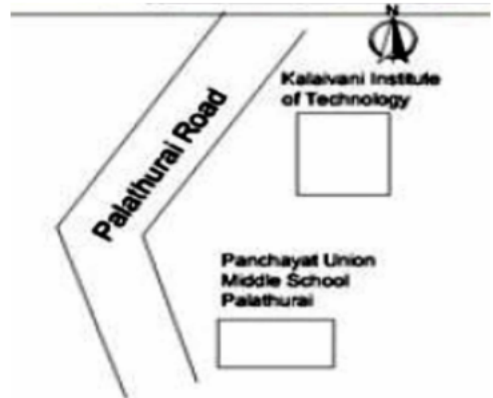

Google Map View

Polling Station Building Front View

Polling Station Front View

Cad View

Key MAP View

சட்டமன்றத் தொகுதியின் எண் மற்றும் பெயர் : 122-கிணத்துக்கடவு
பிரிவு எண் மற்றும் பெயர் 1-பாலத்துறை (வ.கி) மற்றும் (ஊ) பாலத்துறை வார்டு எண் - 3,