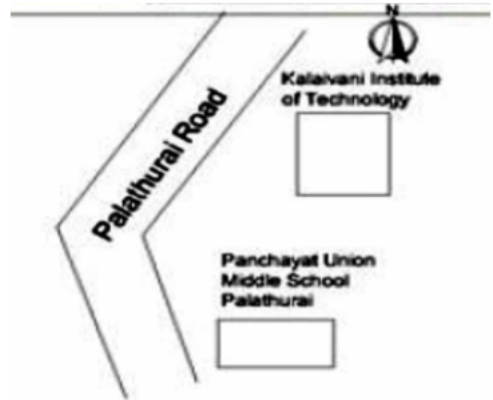

Google Map View

Polling Station Building Front View

Polling Station Front View

Cad View

Key MAP View

சட்டமன்றத் தொகுதியின் எண் மற்றும் பெயர் : 122-கிணத்துக்கடவு
பிரிவு எண் மற்றும் பெயர் 1-பாலத்துறை (வ.கி) மற்றும் (ஊ) பாலத்துறை வார்டு எண் - 2.