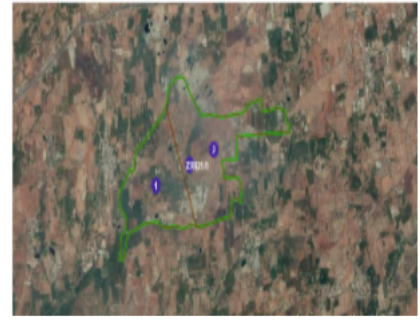

Google Map View