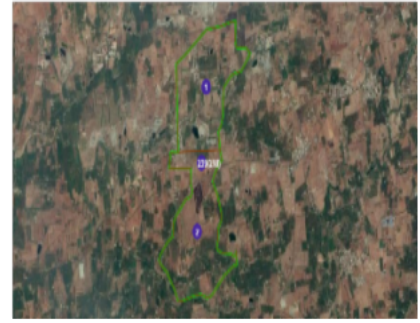

Google Map View