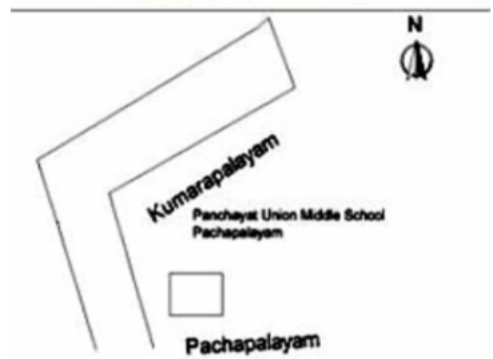

Google Map View

Polling Station Building Front View

Polling Station Front View

Cad View

Key MAP View

1	WTD2846657	பெயர் : சோமசுந்தரம் - தந்தையின் பெயர்: நஞ்சப்பன் - வீட்டு எண் : 1 வயது : 64 பாலினம் : ஆண்	Photo is available	2	WTD1210574	பெயர் : மணிகண்டன் - கணவர் பெயர்: சென்னியப்பன் - வீட்டு எண் : 1 வயது : 53 பாலினம் : பெண்	Photo is available	3	WTD1074814	பெயர் : காளியமமாள் - கணவர் பெயர்: மணிகண்டன் - வீட்டு எண் : 1 வயது : 51 பாலினம் : பெண்	Photo is available
4	WTD0415158	பெயர் : லட்சுமி - தந்தையின் பெயர்: ரங்கசாமி - வீட்டு எண் : 1 வயது : 47 பாலினம் : பெண்	Photo is available	5	WTD0415083	பெயர் : பூபாலன் - தாயின் பெயர்: செல்லம்மாள் - வீட்டு எண் : 1 வயது : 37 பாலினம் : ஆண்	Photo is available	6	WTD1074822	பெயர் : கார்த்திக் - தந்தையின் பெயர்: மணிகண்டன் - வீட்டு எண் : 1 வயது : 33 பாலினம் : ஆண்	Photo is available
7	WTD1074830	பெயர் : தீபா - தந்தையின் பெயர்: மணிகண்டன் - வீட்டு எண் : 1 வயது : 30 பாலினம் : பெண்	Photo is available	8	WTD1704329	பெயர் : இந்துமதி - தந்தையின் பெயர்: முத்துமாணிக்கம் - வீட்டு எண் : 1 வயது : 28 பாலினம் : பெண்	Photo is available	9	WTD3195781	பெயர் : அபிராமி கணவர் பெயர்: தர்மராஜ் வீட்டு எண் : 1 வயது : 28 பாலினம் : பெண்	Photo is available
10	WTD0415125	பெயர் : வரதராஜன் - தந்தையின் பெயர்: சின்னப்பன் - வீட்டு எண் : 1-1 வயது : 66 பாலினம் : ஆண்	Photo is available	11	WTD3428638	பெயர் : வேலுசாமி தந்தையின் பெயர்: நஞ்சப்பகவுண்டர் வீட்டு எண் : 1/1 வயது : 66 பாலினம் : ஆண்	Photo is available	12	WTD3493475	பெயர் : சிவகாமி கணவர் பெயர்: செல்வராஜ் வீட்டு எண் : 1/6 வயது : 85 பாலினம் : பெண்	Photo is available
13	WTD3507944	பெயர் : செல்வகுமார் தந்தையின் பெயர்: செல்வராஜ் வீட்டு எண் : 1/6 வயது : 27 பாலினம் : ஆண்	Photo is available	14	WTD1448435	பெயர் : சிகோலிந்தராஜ் தந்தையின் பெயர்: சிவசாமி - வீட்டு எண் : 1-9 வயது : 46 பாலினம் : ஆண்	Photo is available	15	WTD2233187	பெயர் : ரங்கம்மாள் - கணவர் பெயர்: மணிக்ககவுடர் - வீட்டு எண் : 1-10 வயது : 86 பாலினம் : பெண்	Photo is available
16	WTD0491993	பெயர் : உதயகுமார் - தந்தையின் பெயர்: துரைசாமி - வீட்டு எண் : 1-10 வயது : 34 பாலினம் : ஆண்	Photo is available	17	WTD1795681	பெயர் : அருள்பிரகாஷ் - தந்தையின் பெயர்: மயில்சாமி - வீட்டு எண் : 1-13 வயது : 28 பாலினம் : ஆண்	Photo is available	18	WTD1074855	பெயர் : சிந்தாமணி - கணவர் பெயர்: ரத்தினசாமி - வீட்டு எண் : 1-14C வயது : 62 பாலினம் : பெண்	Photo is available
19	WTD1074863	பெயர் : சுந்தர்ராஜன் - தந்தையின் பெயர்: ரத்தினசாமி - வீட்டு எண் : 1-14C வயது : 46 பாலினம் : ஆண்	Photo is available	20	WTD3692662	பெயர் : அம்சவேணி கணவர் பெயர்: பிரேம்குமார் வீட்டு எண் : 1/16 வயது : 33 பாலினம் : பெண்	Photo is available	21	WTD0703405	பெயர் : பூவாத்தாள் - கணவர் பெயர்: ரத்தினசாமி - வீட்டு எண் : 1-17 வயது : 74 பாலினம் : பெண்	Photo is available
22	WTD0703413	பெயர் : முத்துமாணிக்கம் - தந்தையின் பெயர்: ரங்கசாமி - வீட்டு எண் : 1-17 வயது : 59 பாலினம் : ஆண்	Photo is available	23	WTD3374329	பெயர் : விஷ்ணு பிரபு ஜெ தந்தையின் பெயர்: ஜெயராமன் வீட்டு எண் : 1/18 வயது : 24 பாலினம் : ஆண்	Photo is available	24	WTD0703439	பெயர் : தீபா - கணவர் பெயர்: சிவசுப்ரமணியம் - வீட்டு எண் : 1-18-A வயது : 45 பாலினம் : பெண்	Photo is available
25	WTD1074871	பெயர் : ராஜேந்திரன் - தந்தையின் பெயர்: ராஜ் கௌடர் - வீட்டு எண் : 1-19 வயது : 61 பாலினம் : ஆண்	Photo is available	26	WTD1074889	பெயர் : கிருஷ்ணவேணி - கணவர் பெயர்: ராஜேந்திரன் - வீட்டு எண் : 1-19 வயது : 56 பாலினம் : பெண்	Photo is available	27	WTD3231933	பெயர் : ரேணுகா பொன்ராஜ் தந்தையின் பெயர்: பொன்ராஜ் வீட்டு எண் : 1/19-பி வயது : 49 பாலினம் : பெண்	Photo is available
28	WTD3179009	பெயர் : நந்தினி தந்தையின் பெயர்: பழனிசாமி வீட்டு எண் : 1/20 வயது : 25 பாலினம் : பெண்	Photo is available	29	WTD3419074	பெயர் : பிரசாந்த் தந்தையின் பெயர்: பழனிசாமி வீட்டு எண் : 1/20 வயது : 23 பாலினம் : ஆண்	Photo is available	30	WTD3576261	பெயர் : அஞ்சலி கணவர் பெயர்: மகேஷ் ரத்தினசாமி குமார் வீட்டு எண் : 1/23 வயது : 38 பாலினம் : பெண்	Photo is available