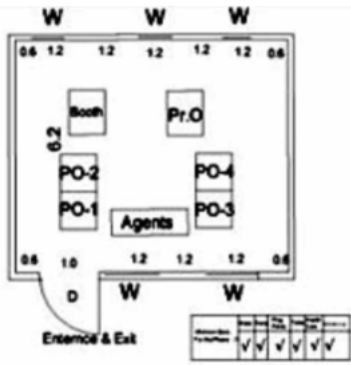

Google Map View

Polling Station Building Front View

Polling Station Front View

Cad View

Key MAP View

1	WTD2846657	பெயர் : சோமசுந்தரம் - தந்தையின் பெயர்: நஞ்சப்பன் - வீட்டு எண் : 1 வயது : 64 பாலினம் : ஆண்	Photo is available	2	WTD1210574	பெயர் : மணிகண்டன் - கணவர் பெயர்: சென்னியப்பன் - வீட்டு எண் : 1 வயது : 53 பாலினம் : பெண்	Photo is available	3	WTD1074814	பெயர் : காளியமமாள் - கணவர் பெயர்: மணிகண்டன் - வீட்டு எண் : 1 வயது : 51 பாலினம் : பெண்	Photo is available
4	WTD0415158	பெயர் : லட்சுமி - தந்தையின் பெயர்: ரங்கசாமி - வீட்டு எண் : 1 வயது : 47 பாலினம் : பெண்	Photo is available	5	WTD0415083	பெயர் : பூபாலன் - தாயின் பெயர்: செல்லம்மாள் - வீட்டு எண் : 1 வயது : 37 பாலினம் : ஆண்	Photo is available	6	WTD1074822	பெயர் : கார்த்திக் - தந்தையின் பெயர்: மணிகண்டன் - வீட்டு எண் : 1 வயது : 33 பாலினம் : ஆண்	Photo is available
7	WTD1074830	பெயர் : தீபா - தந்தையின் பெயர்: மணிகண்டன் - வீட்டு எண் : 1 வயது : 30 பாலினம் : பெண்	Photo is available	8	WTD1704329	பெயர் : இந்துமதி - தந்தையின் பெயர்: முத்துமாணிக்கம் - வீட்டு எண் : 1 வயது : 28 பாலினம் : பெண்	Photo is available	9	WTD3195781	பெயர் : அபிராமி கணவர் பெயர்: தர்மராஜ் வீட்டு எண் : 1 வயது : 28 பாலினம் : பெண்	Photo is available
10	WTD0415125	பெயர் : வரதராஜன் - தந்தையின் பெயர்: சின்னப்பன் - வீட்டு எண் : 1-1 வயது : 66 பாலினம் : ஆண்	Photo is available	11	WTD3428638	பெயர் : வேலுசாமி தந்தையின் பெயர்: நஞ்சப்பகவுண்டர் வீட்டு எண் : 1/1 வயது : 66 பாலினம் : ஆண்	Photo is available	12	WTD3493475	பெயர் : சிவகாமி கணவர் பெயர்: செல்வராஜ் வீட்டு எண் : 1/6 வயது : 85 பாலினம் : பெண்	Photo is available
13	WTD3507944	பெயர் : செல்வகுமார் தந்தையின் பெயர்: செல்வராஜ் வீட்டு எண் : 1/6 வயது : 27 பாலினம் : ஆண்	Photo is available	14	WTD1448435	பெயர் : சிகோலிந்தராஜ் தந்தையின் பெயர்: சிவசாமி - வீட்டு எண் : 1-9 வயது : 46 பாலினம் : ஆண்	Photo is available	15	WTD2233187	பெயர் : ரங்கம்மாள் - கணவர் பெயர்: மணிக்ககவுடர் - வீட்டு எண் : 1-10 வயது : 86 பாலினம் : பெண்	Photo is available
16	WTD0491993	பெயர் : உதயகுமார் - தந்தையின் பெயர்: துரைசாமி - வீட்டு எண் : 1-10 வயது : 34 பாலினம் : ஆண்	Photo is available	17	WTD1795681	பெயர் : அருள்பிரகாஷ் - தந்தையின் பெயர்: மயில்சாமி - வீட்டு எண் : 1-13 வயது : 28 பாலினம் : ஆண்	Photo is available	18	WTD1074855	பெயர் : சிந்தாமணி - கணவர் பெயர்: ரத்தினசாமி - வீட்டு எண் : 1-14C வயது : 62 பாலினம் : பெண்	Photo is available
19	WTD1074863	பெயர் : சுந்தர்ராஜன் - தந்தையின் பெயர்: ரத்தினசாமி - வீட்டு எண் : 1-14C வயது : 46 பாலினம் : ஆண்	Photo is available	20	WTD3692662	பெயர் : அம்சவேணி கணவர் பெயர்: பிரேம்குமார் வீட்டு எண் : 1/16 வயது : 33 பாலினம் : பெண்	Photo is available	21	WTD0703405	பெயர் : பூவாத்தாள் - கணவர் பெயர்: ரத்தினசாமி - வீட்டு எண் : 1-17 வயது : 74 பாலினம் : பெண்	Photo is available
22	WTD0703413	பெயர் : முத்துமாணிக்கம் - தந்தையின் பெயர்: ரங்கசாமி - வீட்டு எண் : 1-17 வயது : 59 பாலினம் : ஆண்	Photo is available	23	WTD3374329	பெயர் : விஷ்ணு பிரபு ஜெ தந்தையின் பெயர்: ஜெயராமன் வீட்டு எண் : 1/18 வயது : 24 பாலினம் : ஆண்	Photo is available	24	WTD0703439	பெயர் : தீபா - கணவர் பெயர்: சிவசுப்ரமணியம் - வீட்டு எண் : 1-18-A வயது : 45 பாலினம் : பெண்	Photo is available
25	WTD1074871	பெயர் : ராஜேந்திரன் - தந்தையின் பெயர்: ராஜ் கௌடர் - வீட்டு எண் : 1-19 வயது : 61 பாலினம் : ஆண்	Photo is available	26	WTD1074889	பெயர் : கிருஷ்ணவேணி - கணவர் பெயர்: ராஜேந்திரன் - வீட்டு எண் : 1-19 வயது : 56 பாலினம் : பெண்	Photo is available	27	WTD3231933	பெயர் : ரேணுகா பொன்ராஜ் தந்தையின் பெயர்: பொன்ராஜ் வீட்டு எண் : 1/19-பி வயது : 49 பாலினம் : பெண்	Photo is available
28	WTD3179009	பெயர் : நந்தினி தந்தையின் பெயர்: பழனிசாமி வீட்டு எண் : 1/20 வயது : 25 பாலினம் : பெண்	Photo is available	29	WTD3419074	பெயர் : பிரசாந்த் தந்தையின் பெயர்: பழனிசாமி வீட்டு எண் : 1/20 வயது : 23 பாலினம் : ஆண்	Photo is available	30	WTD3576261	பெயர் : அஞ்சலி கணவர் பெயர்: மகேஷ் ரத்தினசாமி குமார் வீட்டு எண் : 1/23 வயது : 38 பாலினம் : பெண்	Photo is available