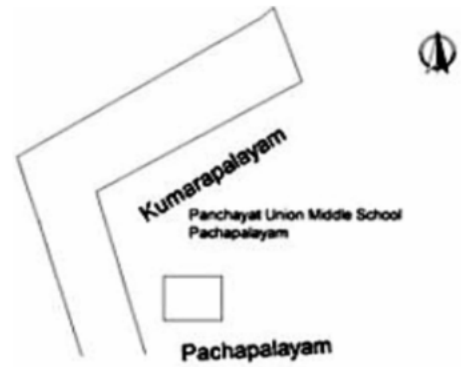

வாக்காளர் பதிவு அலுவலரின்
கையொப்பம்

Nazri Naksha

Google Map View

Polling Station Building Front View

Polling Station Front View

Cad View

Key MAP View

| | | | | | | | | | | | |
|----|------------|--|--------------------|----|------------|---|--------------------|----|------------|--|--------------------|
| 1 | WTD0248138 | பெயர் : பழனிப்பன் - தந்தையின் பெயர்: ரங்கசாமி - வீட்டு எண் : 1 வயது : 64 பாலினம் : ஆண் | Photo is available | 2 | WTD0248146 | பெயர் : பாப்பாத்தி - கணவர் பெயர்: பழனிப்பன் - வீட்டு எண் : 1 வயது : 56 பாலினம் : பெண் | Photo is available | 3 | WTD0248153 | பெயர் : அம்சபிரபு - தந்தையின் பெயர்: பழனிப்பன் - வீட்டு எண் : 1 வயது : 39 பாலினம் : ஆண் | Photo is available |
| 4 | WTD3184512 | பெயர் : அருண் ஷடிவேல் தாயின் பெயர்: பூங்கொடி வீட்டு எண் : 1 வயது : 29 பாலினம் : ஆண் | Photo is available | 5 | WTD0491639 | பெயர் : ரங்கம்மாள் - கணவர் பெயர்: ராஜ் - வீட்டு எண் : 1-2 வயது : 71 பாலினம் : பெண் | Photo is available | 6 | WTD0491498 | பெயர் : சிவக்குமார் - தந்தையின் பெயர்: செல்வராஜ் - வீட்டு எண் : 1-19C வயது : 46 பாலினம் : ஆண் | Photo is available |
| 7 | WTD0491365 | பெயர் : சுப்புலட்சுமி - கணவர் பெயர்: சிவக்குமார் - வீட்டு எண் : 1-31 வயது : 43 பாலினம் : பெண் | Photo is available | 8 | WTD0491506 | பெயர் : பிரபு - தந்தையின் பெயர்: மருதாசலம் - வீட்டு எண் : 1-64 வயது : 35 பாலினம் : ஆண் | Photo is available | 9 | WTD0491589 | பெயர் : ஆறுச்சாமி - தந்தையின் பெயர்: முருகானந்த கவுண்டர் - வீட்டு எண் : 1-74 வயது : 66 பாலினம் : ஆண் | Photo is available |
| 10 | WTD0491647 | பெயர் : மாசிலாமணி - தந்தையின் பெயர்: பூபதி - வீட்டு எண் : 1-126 வயது : 37 பாலினம் : பெண் | Photo is available | 11 | WTD0491696 | பெயர் : கலைவாணி - கணவர் பெயர்: சிவக்குமார் - வீட்டு எண் : 1-192 வயது : 45 பாலினம் : பெண் | Photo is available | 12 | WTD1210079 | பெயர் : முருகேஸ்வரி - கணவர் பெயர்: மகேந்திரன் - வீட்டு எண் : 1A வயது : 31 பாலினம் : பெண் | Photo is available |
| 13 | WTD0448548 | பெயர் : லட்சுமி - கணவர் பெயர்: சக்திவேல் - வீட்டு எண் : 1E வயது : 42 பாலினம் : பெண் | Photo is available | 14 | WTD0839183 | பெயர் : ஆறுமுகம் - தந்தையின் பெயர்: முருகன் - வீட்டு எண் : 1x வயது : 53 பாலினம் : ஆண் | Photo is available | 15 | WTD0491902 | பெயர் : ரஞ்சிதம் - தந்தையின் பெயர்: தன்கராஜ் - வீட்டு எண் : 1x வயது : 34 பாலினம் : பெண் | Photo is available |
| 16 | WTD2851889 | பெயர் : பத்திரன் - தந்தையின் பெயர்: முருகன் - வீட்டு எண் : 2 வயது : 60 பாலினம் : ஆண் | Photo is available | 17 | WTD2851897 | பெயர் : பழனிம்மாள் - கணவர் பெயர்: பத்திரன் - வீட்டு எண் : 2 வயது : 55 பாலினம் : பெண் | Photo is available | 18 | JBB6378046 | பெயர் : சித்ரா ப தந்தையின் பெயர்: பத்திரன் - வீட்டு எண் : 2 வயது : 40 பாலினம் : பெண் | Photo is available |
| 19 | WTD0491829 | பெயர் : விராசாமி - தந்தையின் பெயர்: கருப்புச்சாமி - வீட்டு எண் : 2-102A வயது : 52 பாலினம் : ஆண் | Photo is available | 20 | WTD3411865 | பெயர் : செல்வி தந்தையின் பெயர்: முருகன் வீட்டு எண் : 2/117 வயது : 23 பாலினம் : பெண் | Photo is available | 21 | WTD0491811 | பெயர் : கற்பகம் - கணவர் பெயர்: வீராசாமி - வீட்டு எண் : 2-120A வயது : 50 பாலினம் : பெண் | Photo is available |
| 22 | WTD1074277 | பெயர் : கார்த்திகை நாயகம் - தந்தையின் பெயர்: ரங்கன் - வீட்டு எண் : 3 வயது : 32 பாலினம் : ஆண் | Photo is available | 23 | WTD1210277 | பெயர் : பிரேமலதா - தந்தையின் பெயர்: அம்ச பிரபு - வீட்டு எண் : 3-1 வயது : 37 பாலினம் : பெண் | Photo is available | 24 | WTD1704477 | பெயர் : லட்சுமி - கணவர் பெயர்: ஆறுமுகம் - வீட்டு எண் : 3-2 வயது : 44 பாலினம் : பெண் | Photo is available |
| 25 | WTD0491456 | பெயர் : குமரேசன் - தந்தையின் பெயர்: பத்ரான் - வீட்டு எண் : 3-2 வயது : 34 பாலினம் : ஆண் | Photo is available | 26 | WTD1795798 | பெயர் : சண்முகப்பிரியா - தந்தையின் பெயர்: குமரேசன் - வீட்டு எண் : 3-2 வயது : 31 பாலினம் : பெண் | Photo is available | 27 | WTD3321007 | பெயர் : நாகவேணி தந்தையின் பெயர்: திருமூர்த்தி வீட்டு எண் : 3/3 வயது : 28 பாலினம் : பெண் | Photo is available |
| 28 | WTD3232295 | பெயர் : அம்யாசாமி தந்தையின் பெயர்: திருமூர்த்தி வீட்டு எண் : 3/3 வயது : 24 பாலினம் : ஆண் | Photo is available | 29 | WTD1210137 | பெயர் : சரவணகுமார் - தந்தையின் பெயர்: ரங்கசாமி - வீட்டு எண் : 3-4B வயது : 30 பாலினம் : ஆண் | Photo is available | 30 | WTD0491274 | பெயர் : பேபி - கணவர் பெயர்: மகாலிங்கம் - வீட்டு எண் : 3-5 வயது : 38 பாலினம் : பெண் | Photo is available |