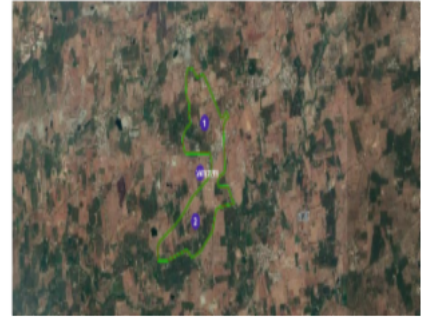

Google Map View