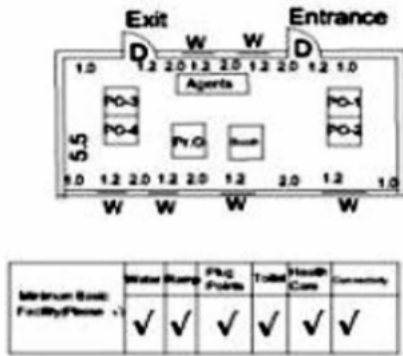

Google Map View

Polling Station Building Front View

Polling Station Front View

Cad View

Key MAP View

1 பெயர் : கா ஹர்சத்பிரியா தந்தையின் பெயர்: காளிமுத்து வீட்டு எண் : 0 வயது : 27 பாலினம் : பெண் Photo is available WTD3032927	2 பெயர் : ராஜாமணி - கணவர் பெயர்: தர்மலிங்கம் - வீட்டு எண் : 1 வயது : 71 பாலினம் : பெண் Photo is available WTD1448891	3 பெயர் : வடிவேல் - தந்தையின் பெயர்: திருமுர்த்தி கவுண்டர் - வீட்டு எண் : 1 வயது : 62 பாலினம் : ஆண் Photo is available WTD1073873
4 பெயர் : சுபலட்சுமி - கணவர் பெயர்: செல்வராஜ் - வீட்டு எண் : 1 வயது : 58 பாலினம் : பெண் Photo is available JBB6388334	5 பெயர் : ஹரி நாராயண பாபு ஜ தந்தையின் பெயர்: ஜனார்த்தனசாமி - வீட்டு எண் : 1 வயது : 32 பாலினம் : ஆண் Photo is available WTD1209691	6 பெயர் : ரேணுகாதேவி - தந்தையின் பெயர்: காளிமுத்து - வீட்டு எண் : 1 வயது : 30 பாலினம் : பெண் Photo is available WTD1209808
7 பெயர் : சஞ்சய் ரங்கசாமி தந்தையின் பெயர்: ரங்கசாமி வீட்டு எண் : 1/125 வயது : 24 பாலினம் : ஆண் Photo is available WTD3108891	8 பெயர் : தூர்கா தேவி கணவர் பெயர்: பபிட்ரா பிரதான் வீட்டு எண் : 1/126 ஒகே மண்டபம் வழி வயது : 27 பாலினம் : பெண் Photo is available WTD3637451	9 பெயர் : பாலசுப்பிரமணியம் - தந்தையின் பெயர்: ஆறுமுக கவுண்டர் வீட்டு எண் : 1-182 வயது : 69 பாலினம் : ஆண் Photo is available WTD1448899
10 பெயர் : கனகலக்ஷ்மி - தந்தையின் பெயர்: பாலசுப்பிரமணியம் - வீட்டு எண் : 1-184-2 வயது : 30 பாலினம் : பெண் Photo is available WTD1448907	11 பெயர் : மைதிலி தந்தையின் பெயர்: சூடாமணி வீட்டு எண் : 1/199 வயது : 32 பாலினம் : பெண் Photo is available WTD3446150	12 பெயர் : கீதா - தந்தையின் பெயர்: நந்தகுமார் - வீட்டு எண் : 1A வயது : 42 பாலினம் : ஆண் Photo is available WTD1209626
13 பெயர் : சுப்பேகவுண்டர் - தந்தையின் பெயர்: கந்தசாமி - வீட்டு எண் : 1E வயது : 66 பாலினம் : ஆண் Photo is available JBB6391106	14 பெயர் : தர்மராஜ் - தந்தையின் பெயர்: முத்துசாமி - வீட்டு எண் : 1E வயது : 62 பாலினம் : ஆண் Photo is available JBB7901697	15 பெயர் : ராமமூர்த்தி - தந்தையின் பெயர்: சுப்பேகவுண்டர் - வீட்டு எண் : 1E வயது : 62 பாலினம் : ஆண் Photo is available JBB6389845
16 பெயர் : சுந்தராஜ் - தந்தையின் பெயர்: கந்தசாமி - வீட்டு எண் : 1E வயது : 61 பாலினம் : ஆண் Photo is available JBB6389027	17 பெயர் : லட்சுமி - கணவர் பெயர்: சுப்பேகவுண்டர் - வீட்டு எண் : 1E வயது : 59 பாலினம் : பெண் Photo is available JBB6391114	18 பெயர் : மணி - தந்தையின் பெயர்: சுப்பேகவுண்டர் - வீட்டு எண் : 1E வயது : 33 பாலினம் : ஆண் Photo is available WTD1209907
19 பெயர் : சின்னதம்பி - தந்தையின் பெயர்: பழனி - வீட்டு எண் : 2 வயது : 97 பாலினம் : ஆண் Photo is available JBB1794080	20 பெயர் : தனலட்சுமி - கணவர் பெயர்: கிருஷ்ணசாமி - வீட்டு எண் : 2 வயது : 67 பாலினம் : பெண் Photo is available WTD2854826	21 பெயர் : கருப்பாத்தாள் - கணவர் பெயர்: கருப்புசாமி - வீட்டு எண் : 2 வயது : 65 பாலினம் : பெண் Photo is available JBB7952617
22 பெயர் : சக்திவேல் - தந்தையின் பெயர்: சின்னதம்பி - வீட்டு எண் : 2 வயது : 50 பாலினம் : ஆண் Photo is available WTD2854834	23 பெயர் : பாலசுப்பிரமணியம் தந்தையின் பெயர்: வெள்ளிக்கிரி வீட்டு எண் : 2/1 வயது : 41 பாலினம் : ஆண் Photo is available WTD3701133	24 பெயர் : சிந்துஜா - கணவர் பெயர்: பாலசுப்பிரமணியம் - வீட்டு எண் : 2-1 வயது : 39 பாலினம் : பெண் Photo is available WTD1209634
25 பெயர் : பூஜா தர்ஷீந் தந்தையின் பெயர்: செல்வராஜ் வீட்டு எண் : 2/1 வயது : 27 பாலினம் : பெண் Photo is available WTD3033222	26 பெயர் : ரேவதி ஆ கணவர் பெயர்: ஆனந்தகுமார் - வீட்டு எண் : 2-2 வயது : 45 பாலினம் : பெண் Photo is available WTD0490854	27 பெயர் : தினேஷ்குமார் - தந்தையின் பெயர்: மயில்சாமி - வீட்டு எண் : 2-2 வயது : 36 பாலினம் : ஆண் Photo is available WTD0491134
28 பெயர் : தர்மலிங்கம் - தந்தையின் பெயர்: கப்பினி - வீட்டு எண் : 2-2A வயது : 66 பாலினம் : ஆண் Photo is available JBB7901705	29 பெயர் : மாசிலாமணி - தந்தையின் பெயர்: அகத்தாரசாமி - வீட்டு எண் : 2-2A வயது : 48 பாலினம் : பெண் Photo is available JBB6388318	30 பெயர் : அருள்குமார் - தந்தையின் பெயர்: அகத்தாரசாமி - வீட்டு எண் : 2-2A வயது : 42 பாலினம் : ஆண் Photo is available JBB7724891