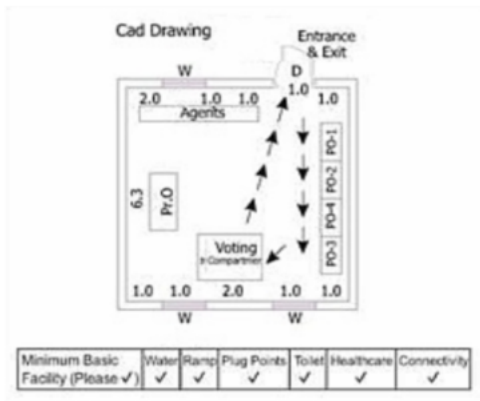

Google Map View

Polling Station Building Front View

Polling Station Front View

Cad View

Key MAP View

சட்டமன்றத் தொகுதியின் எண் மற்றும் பெயர் : 122-கிணத்துக்கடவு
பிரிவு எண் மற்றும் பெயர் 1-பேரூர் செட்டிபாளையம் (வ.கி.) மற்றும் (ஊ) பழனிசாமி நகர் வார்டு எண் - 5,