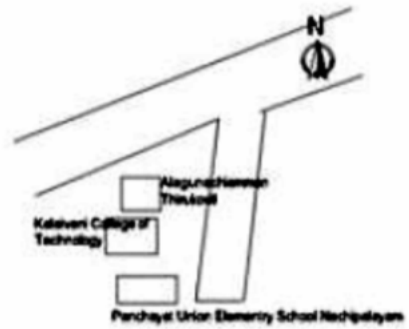

Cad View

Key MAP View